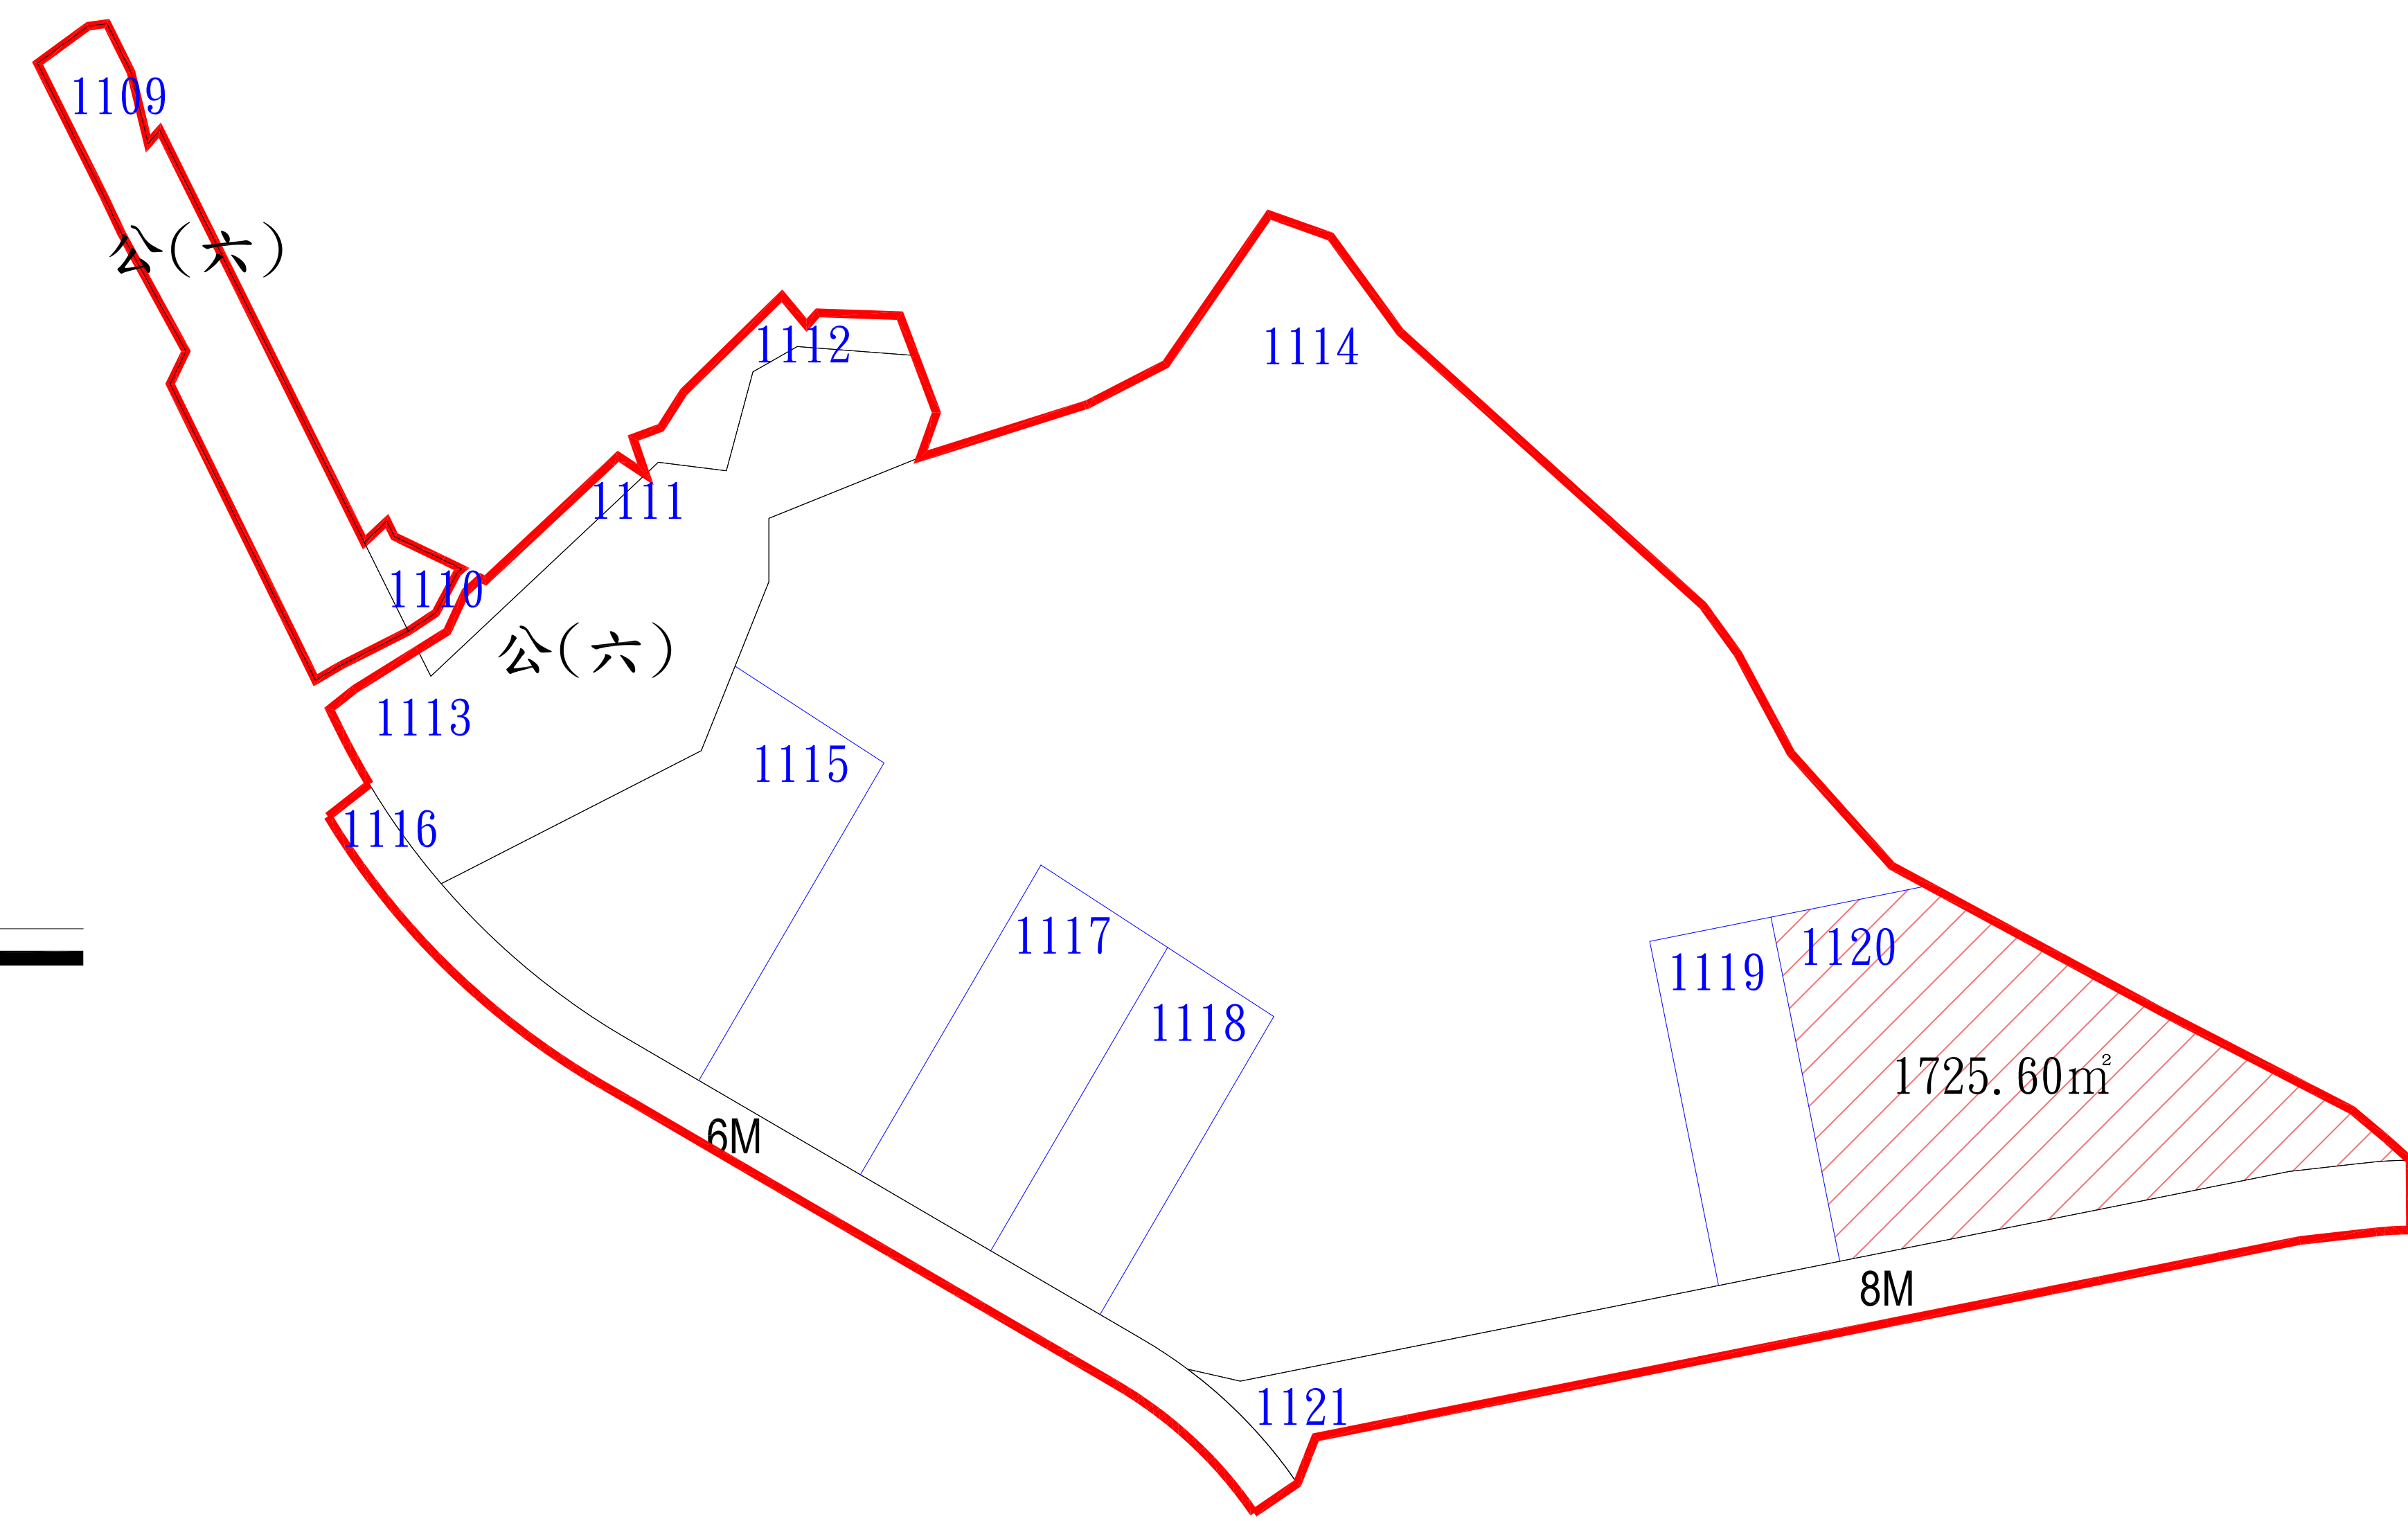

# 新竹市青草湖周邊地區市地重劃區土地標售位置示意圖

圖例

-  待標售土地
-  待標售土地面積
-  公共設施用地
-  重劃後地號
-  重劃後地籍線
-  重劃範圍線