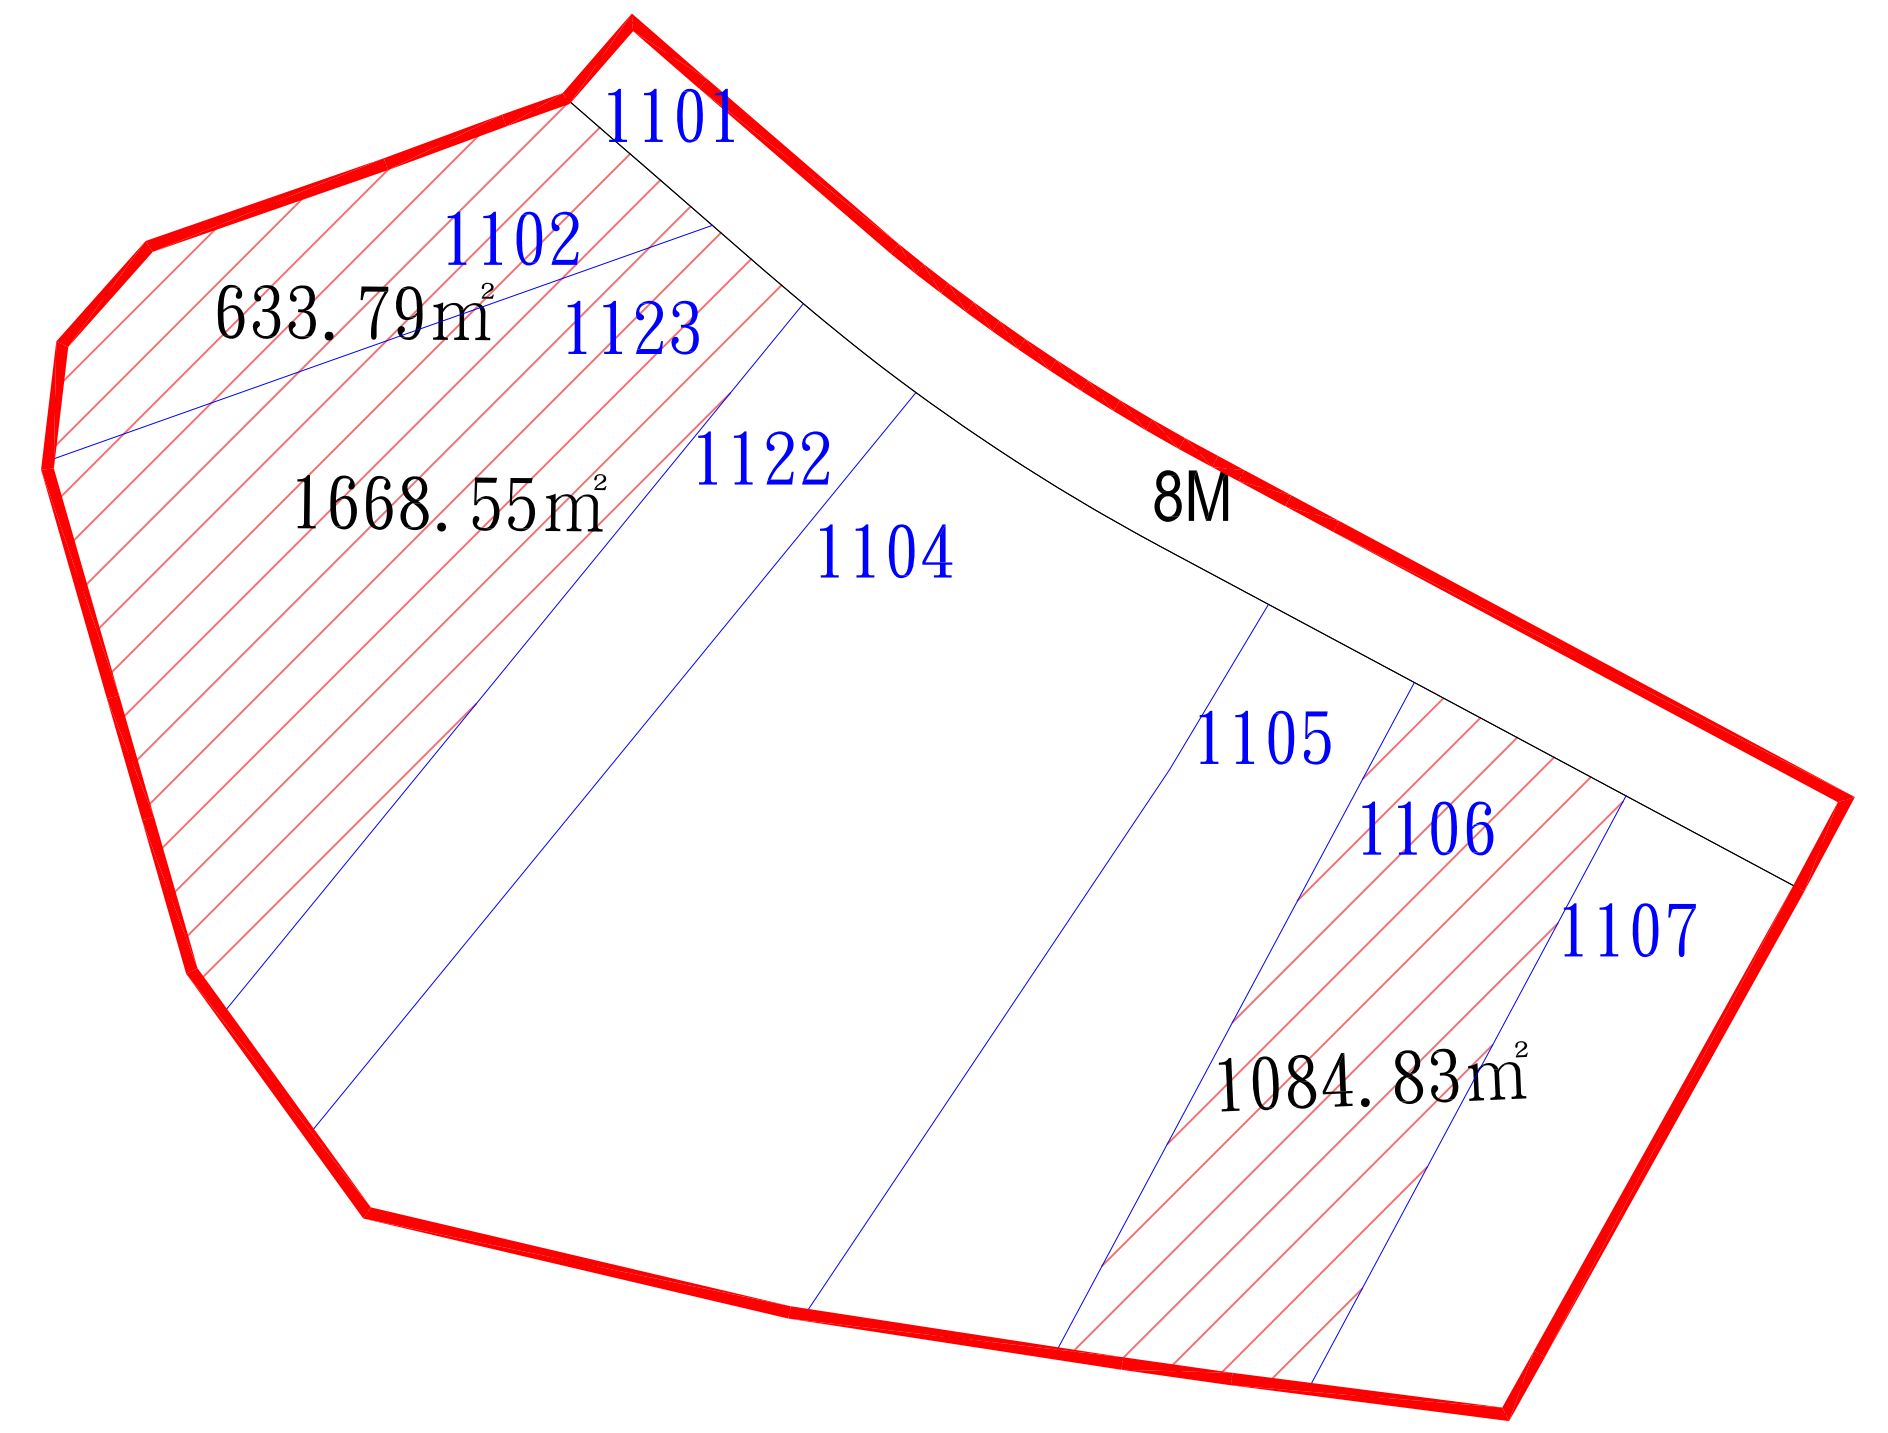

# 新竹市青草湖周邊地區市地重劃區土地標售位置示意圖

圖例

-  待標售土地
-  待標售土地面積
-  公共設施用地
-  重劃後地號
-  重劃後地籍線
-  重劃範圍線