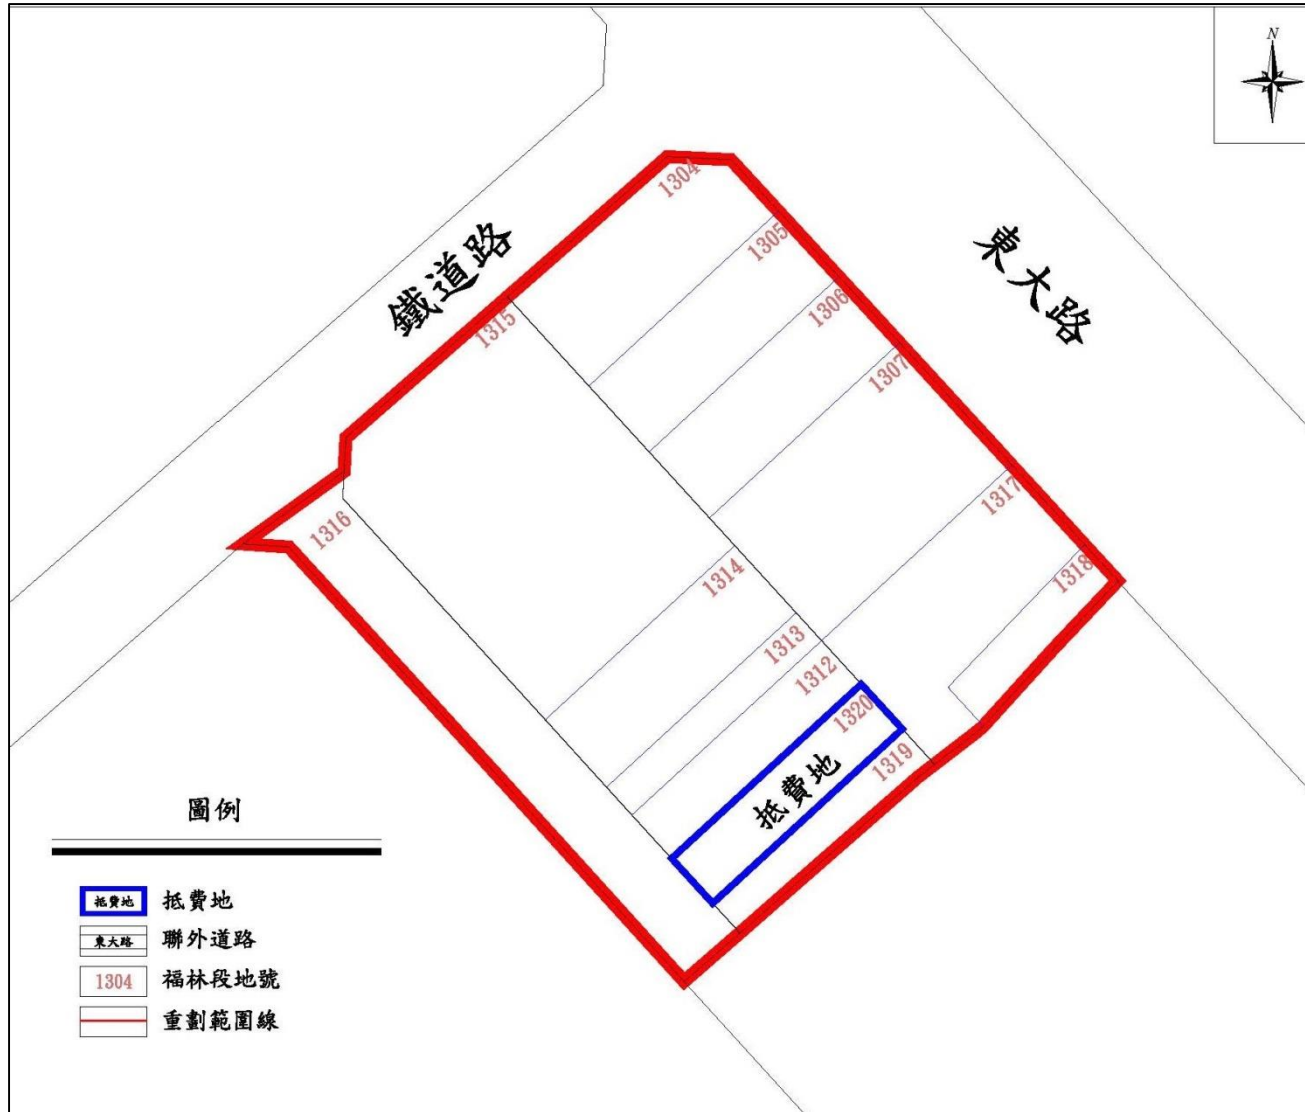

第1標：新竹市福林段1320地號抵費地位置示意圖：

標售土地地籍資料，請投標人自行向地政機關查閱並請於投標前逕赴現場勘查，本資料僅供參考。

第 2 標：新竹市南華段 619 地號抵費地（位於新竹市嘉濱路與忠信路交叉口）位置示意圖：

標售土地地籍資料，請投標人自行向地政機關查閱並請於投標前逕赴現場勘查，本資料僅供參考。