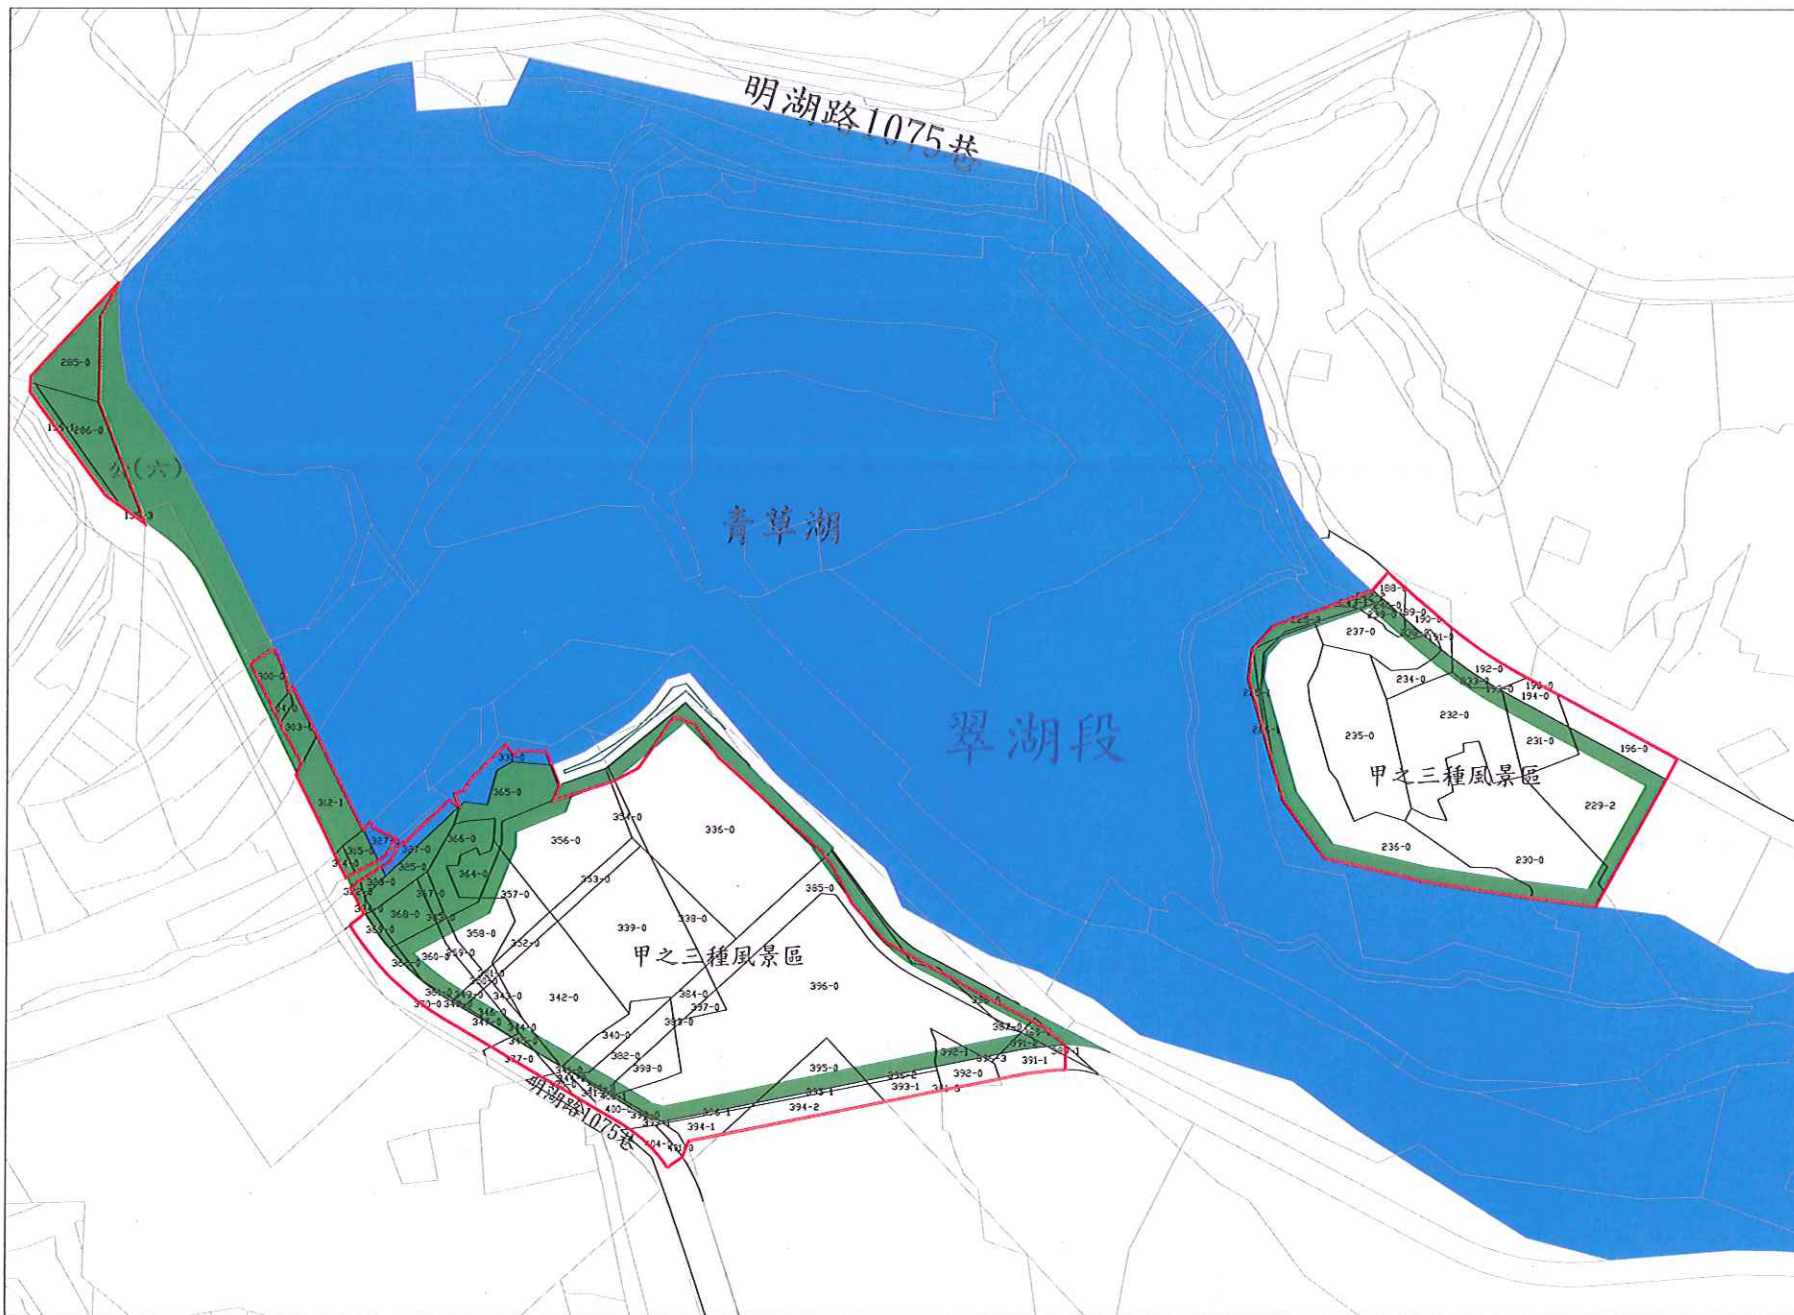

新竹市青草湖周邊地區市地重劃區都市計畫地籍套繪圖

比例尺：1/1200

- 翠湖段 地段
- 232-0 範圍內地號
- 重劃範圍
- 甲之三種風景區
- 水域用地
- 公園用地