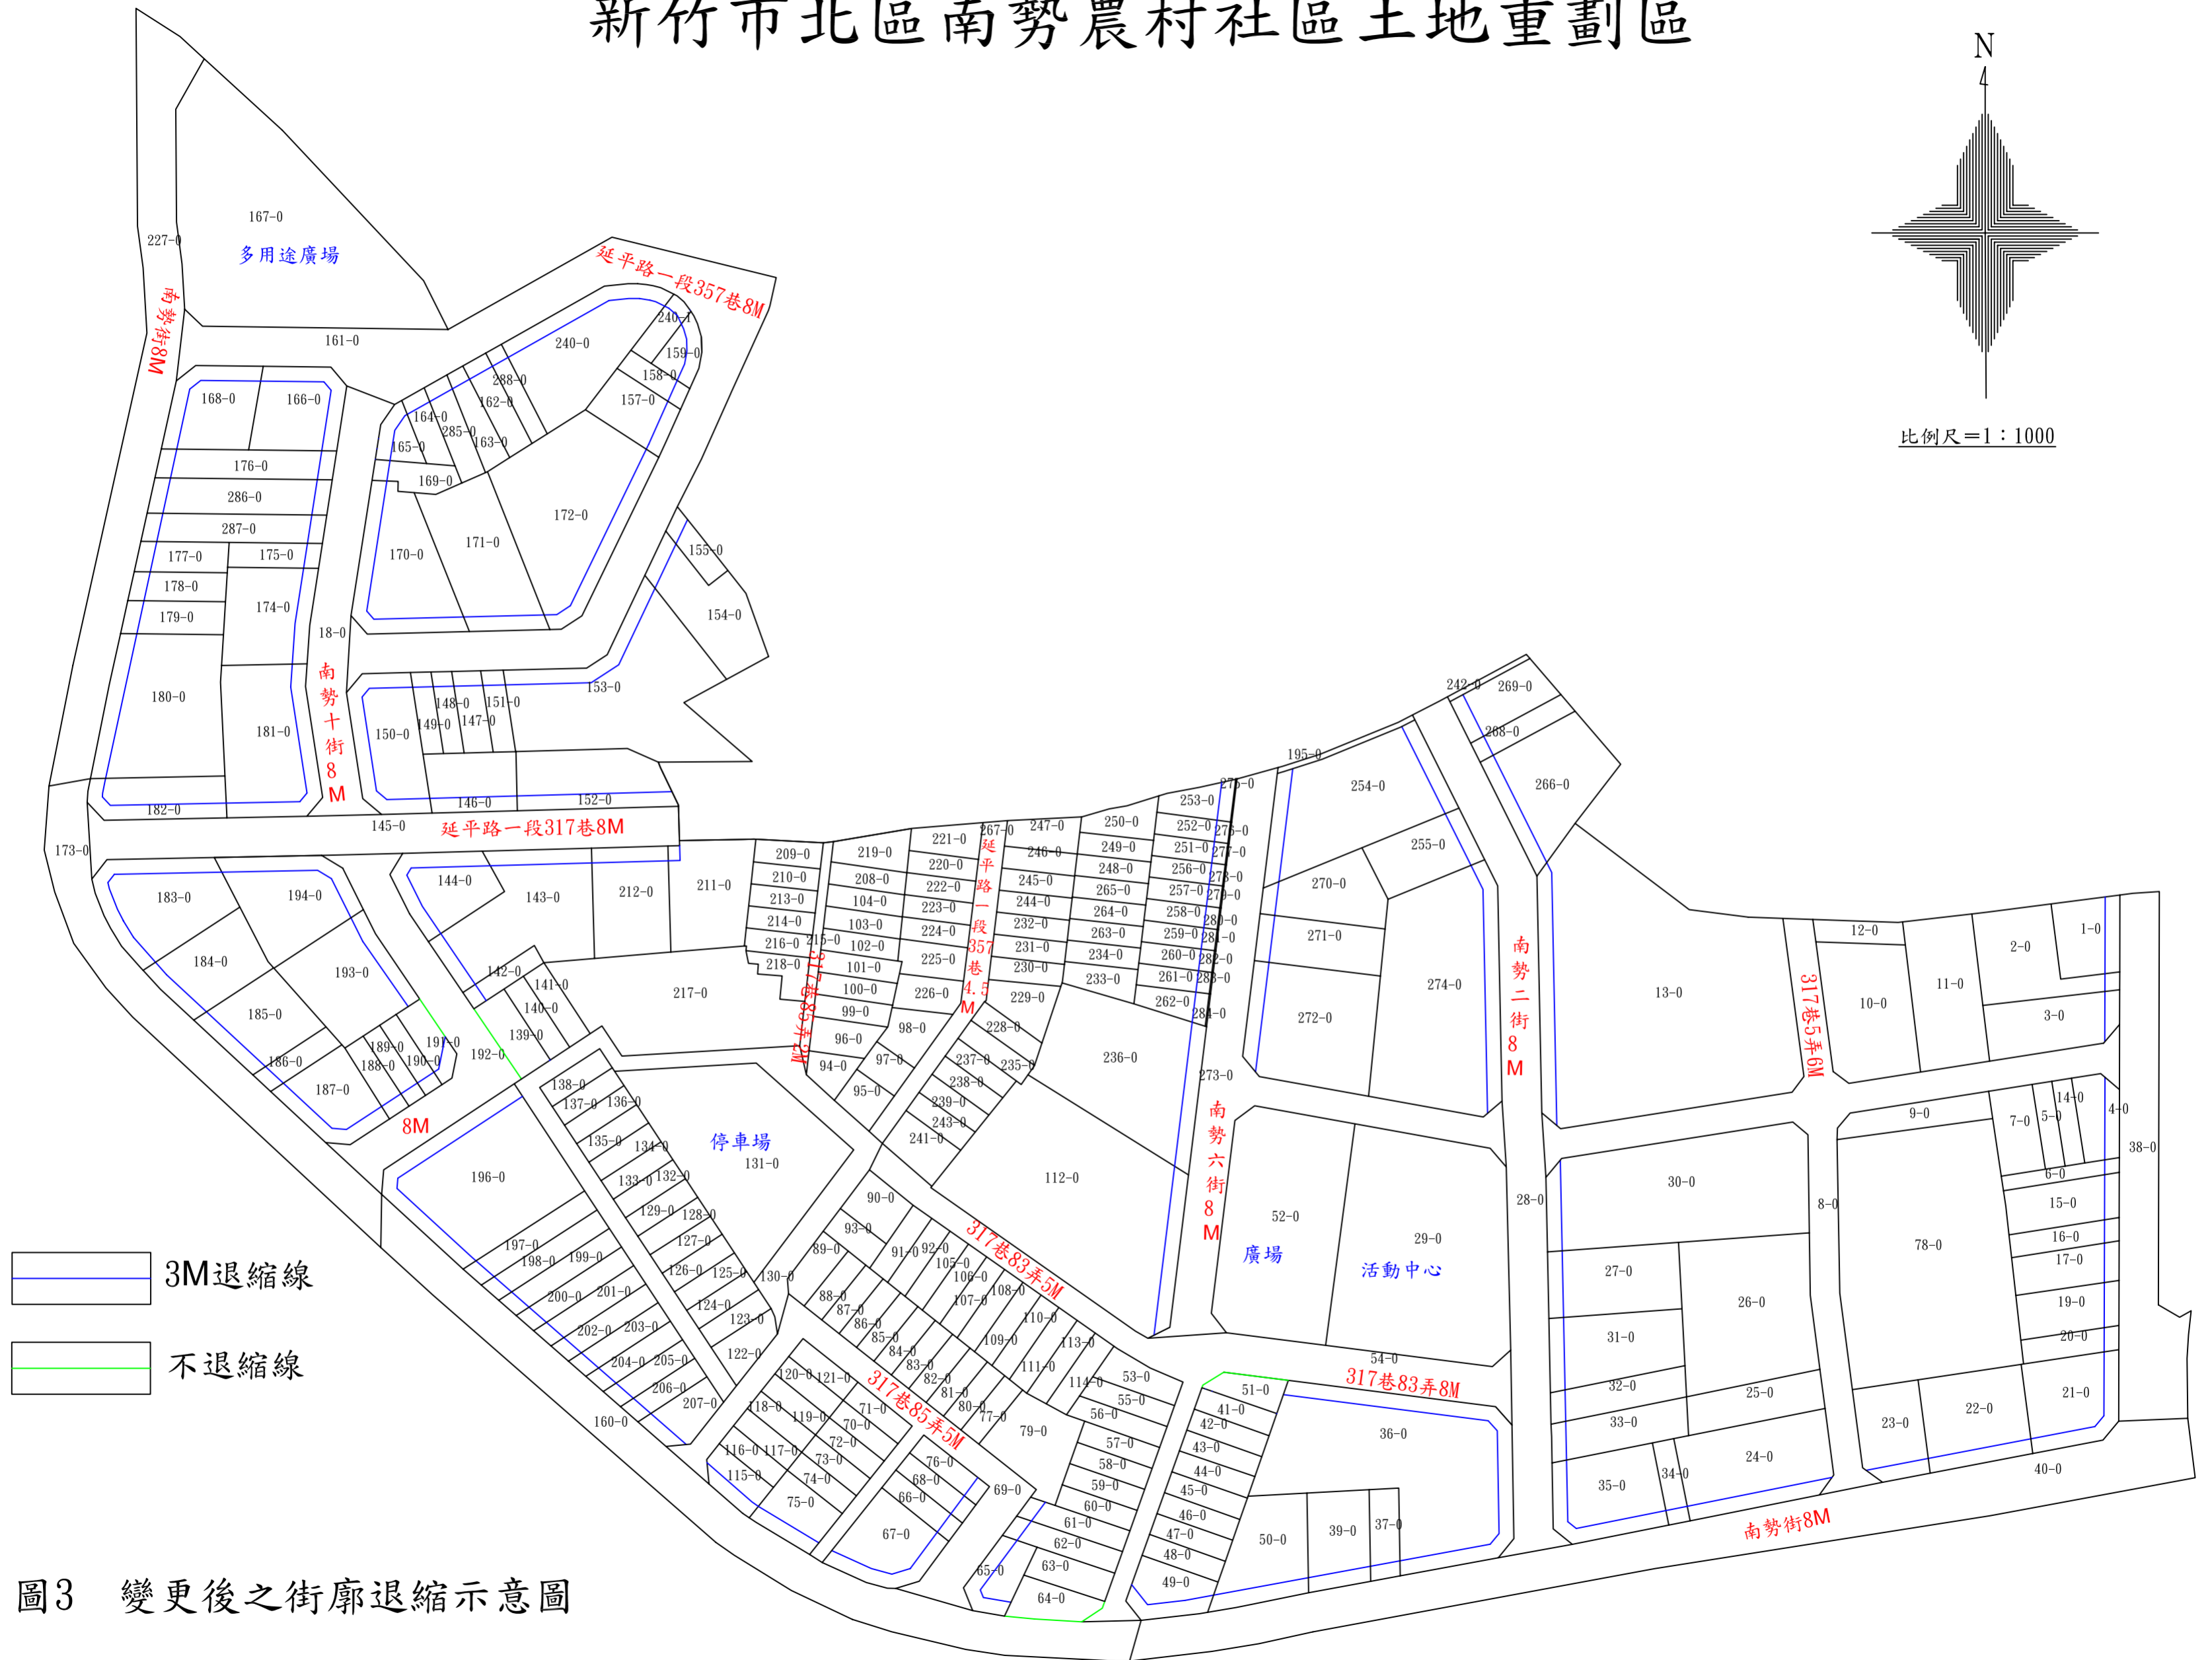

# 新竹市北區南勢農村社區土地重劃區

比例尺=1:1000

圖3 變更後之街廓退縮示意圖