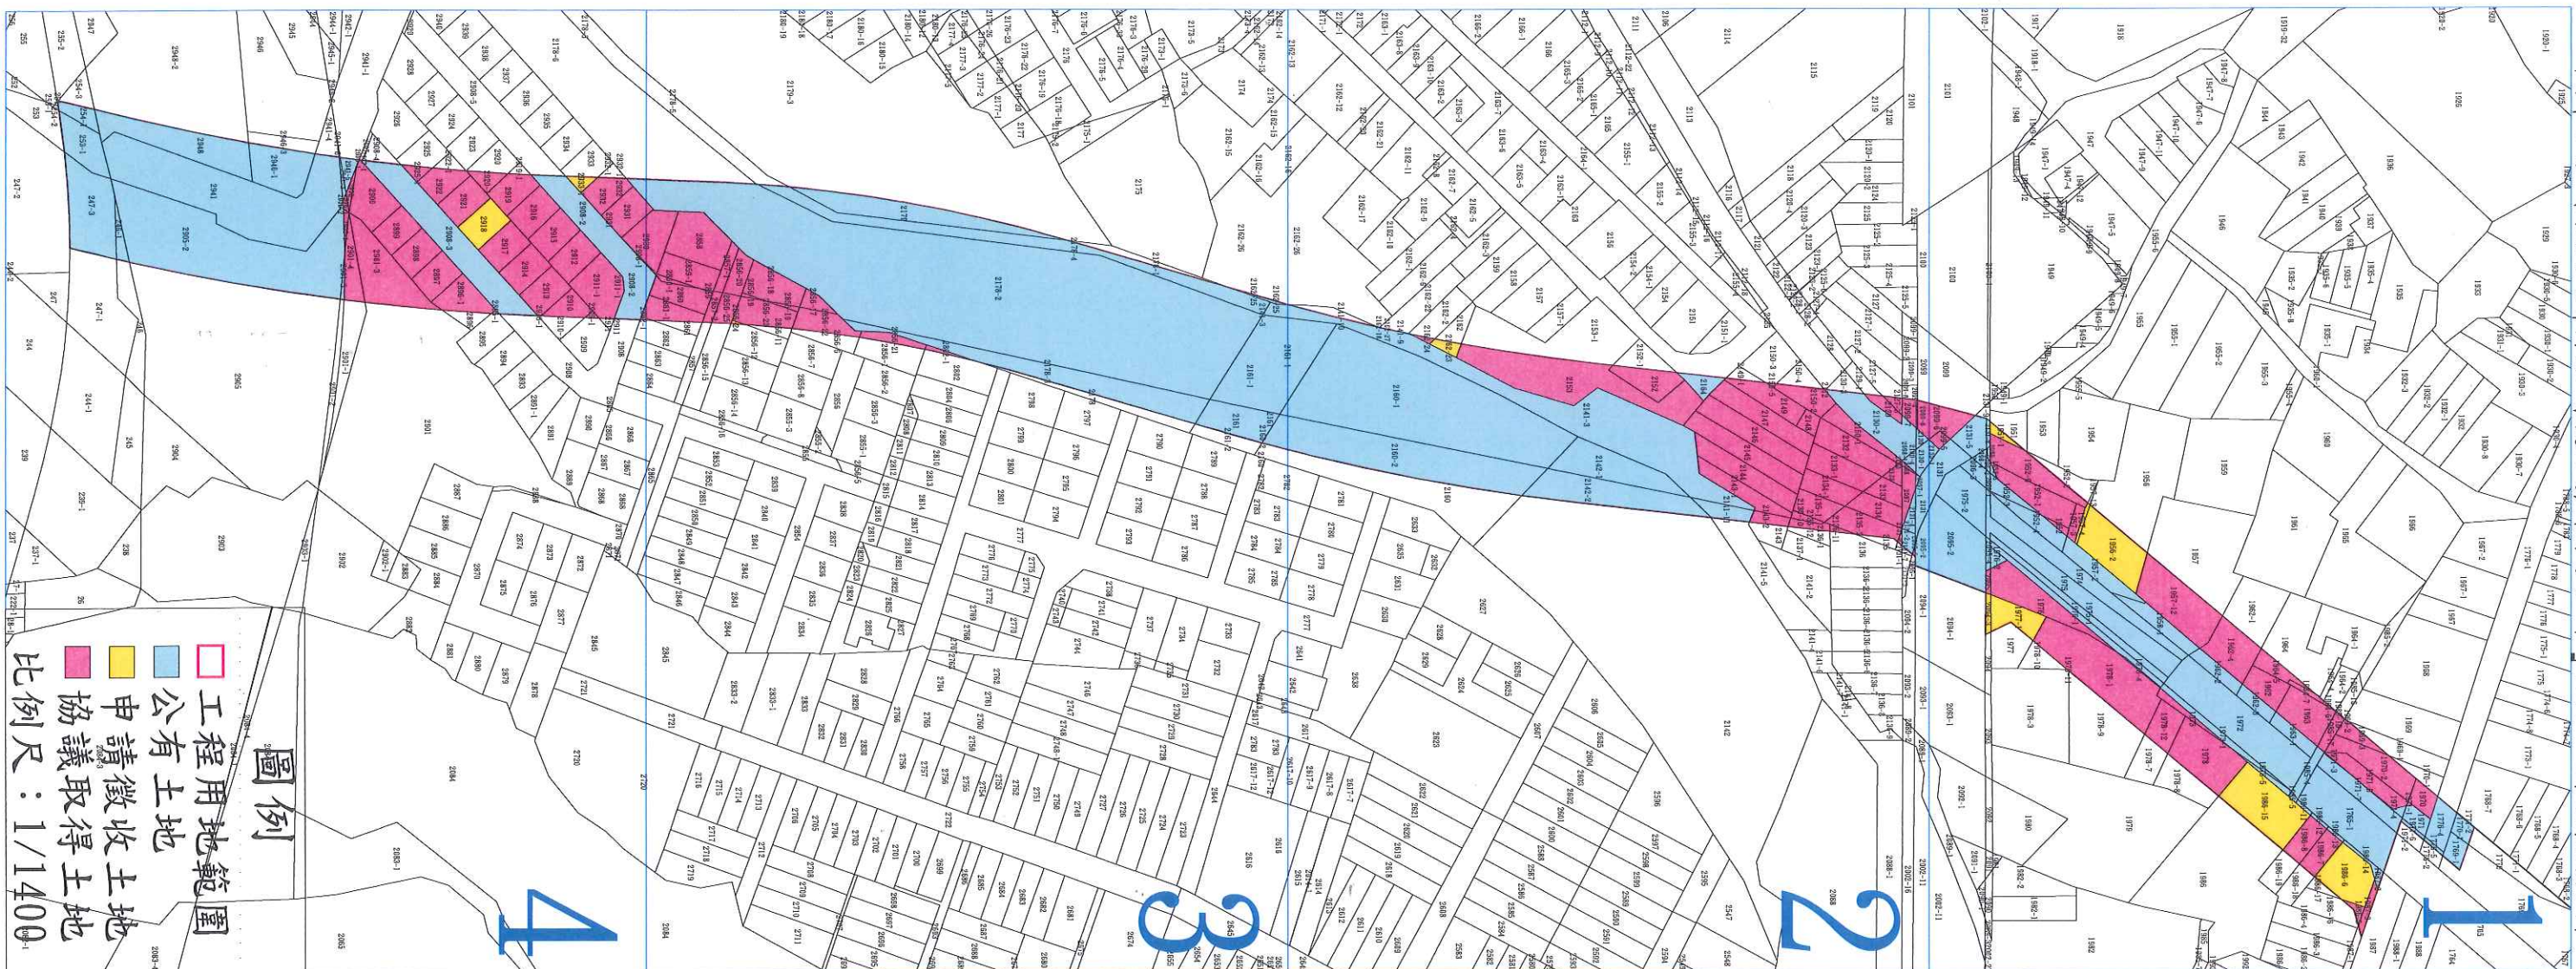

「新竹市公道三(竹光路延伸)銜接至景觀大道新闢道路工程 徵收土地圖說圖幅接合圖

圖例

- 公有土地
- 工程用地範圍
- 申請徵收土地
- 協議取得土地

比例尺：1/1400

4

3

2

「新竹市公道三(竹光路延伸銜接至景觀大道)新闢道路工程」徵收土地圖說-2

圖例

- 工程用地範圍
- 公有土地
- 申請徵收土地
- 協議取得土地

比例尺：1/500

「新竹市公道三(竹光路延伸銜接至景觀大道)新闢道路工程」徵收土地圖說-4

圖例

- 工程用地範圍
- 公有土地
- 申請徵收土地
- 協議取得土地

比例尺：1/500