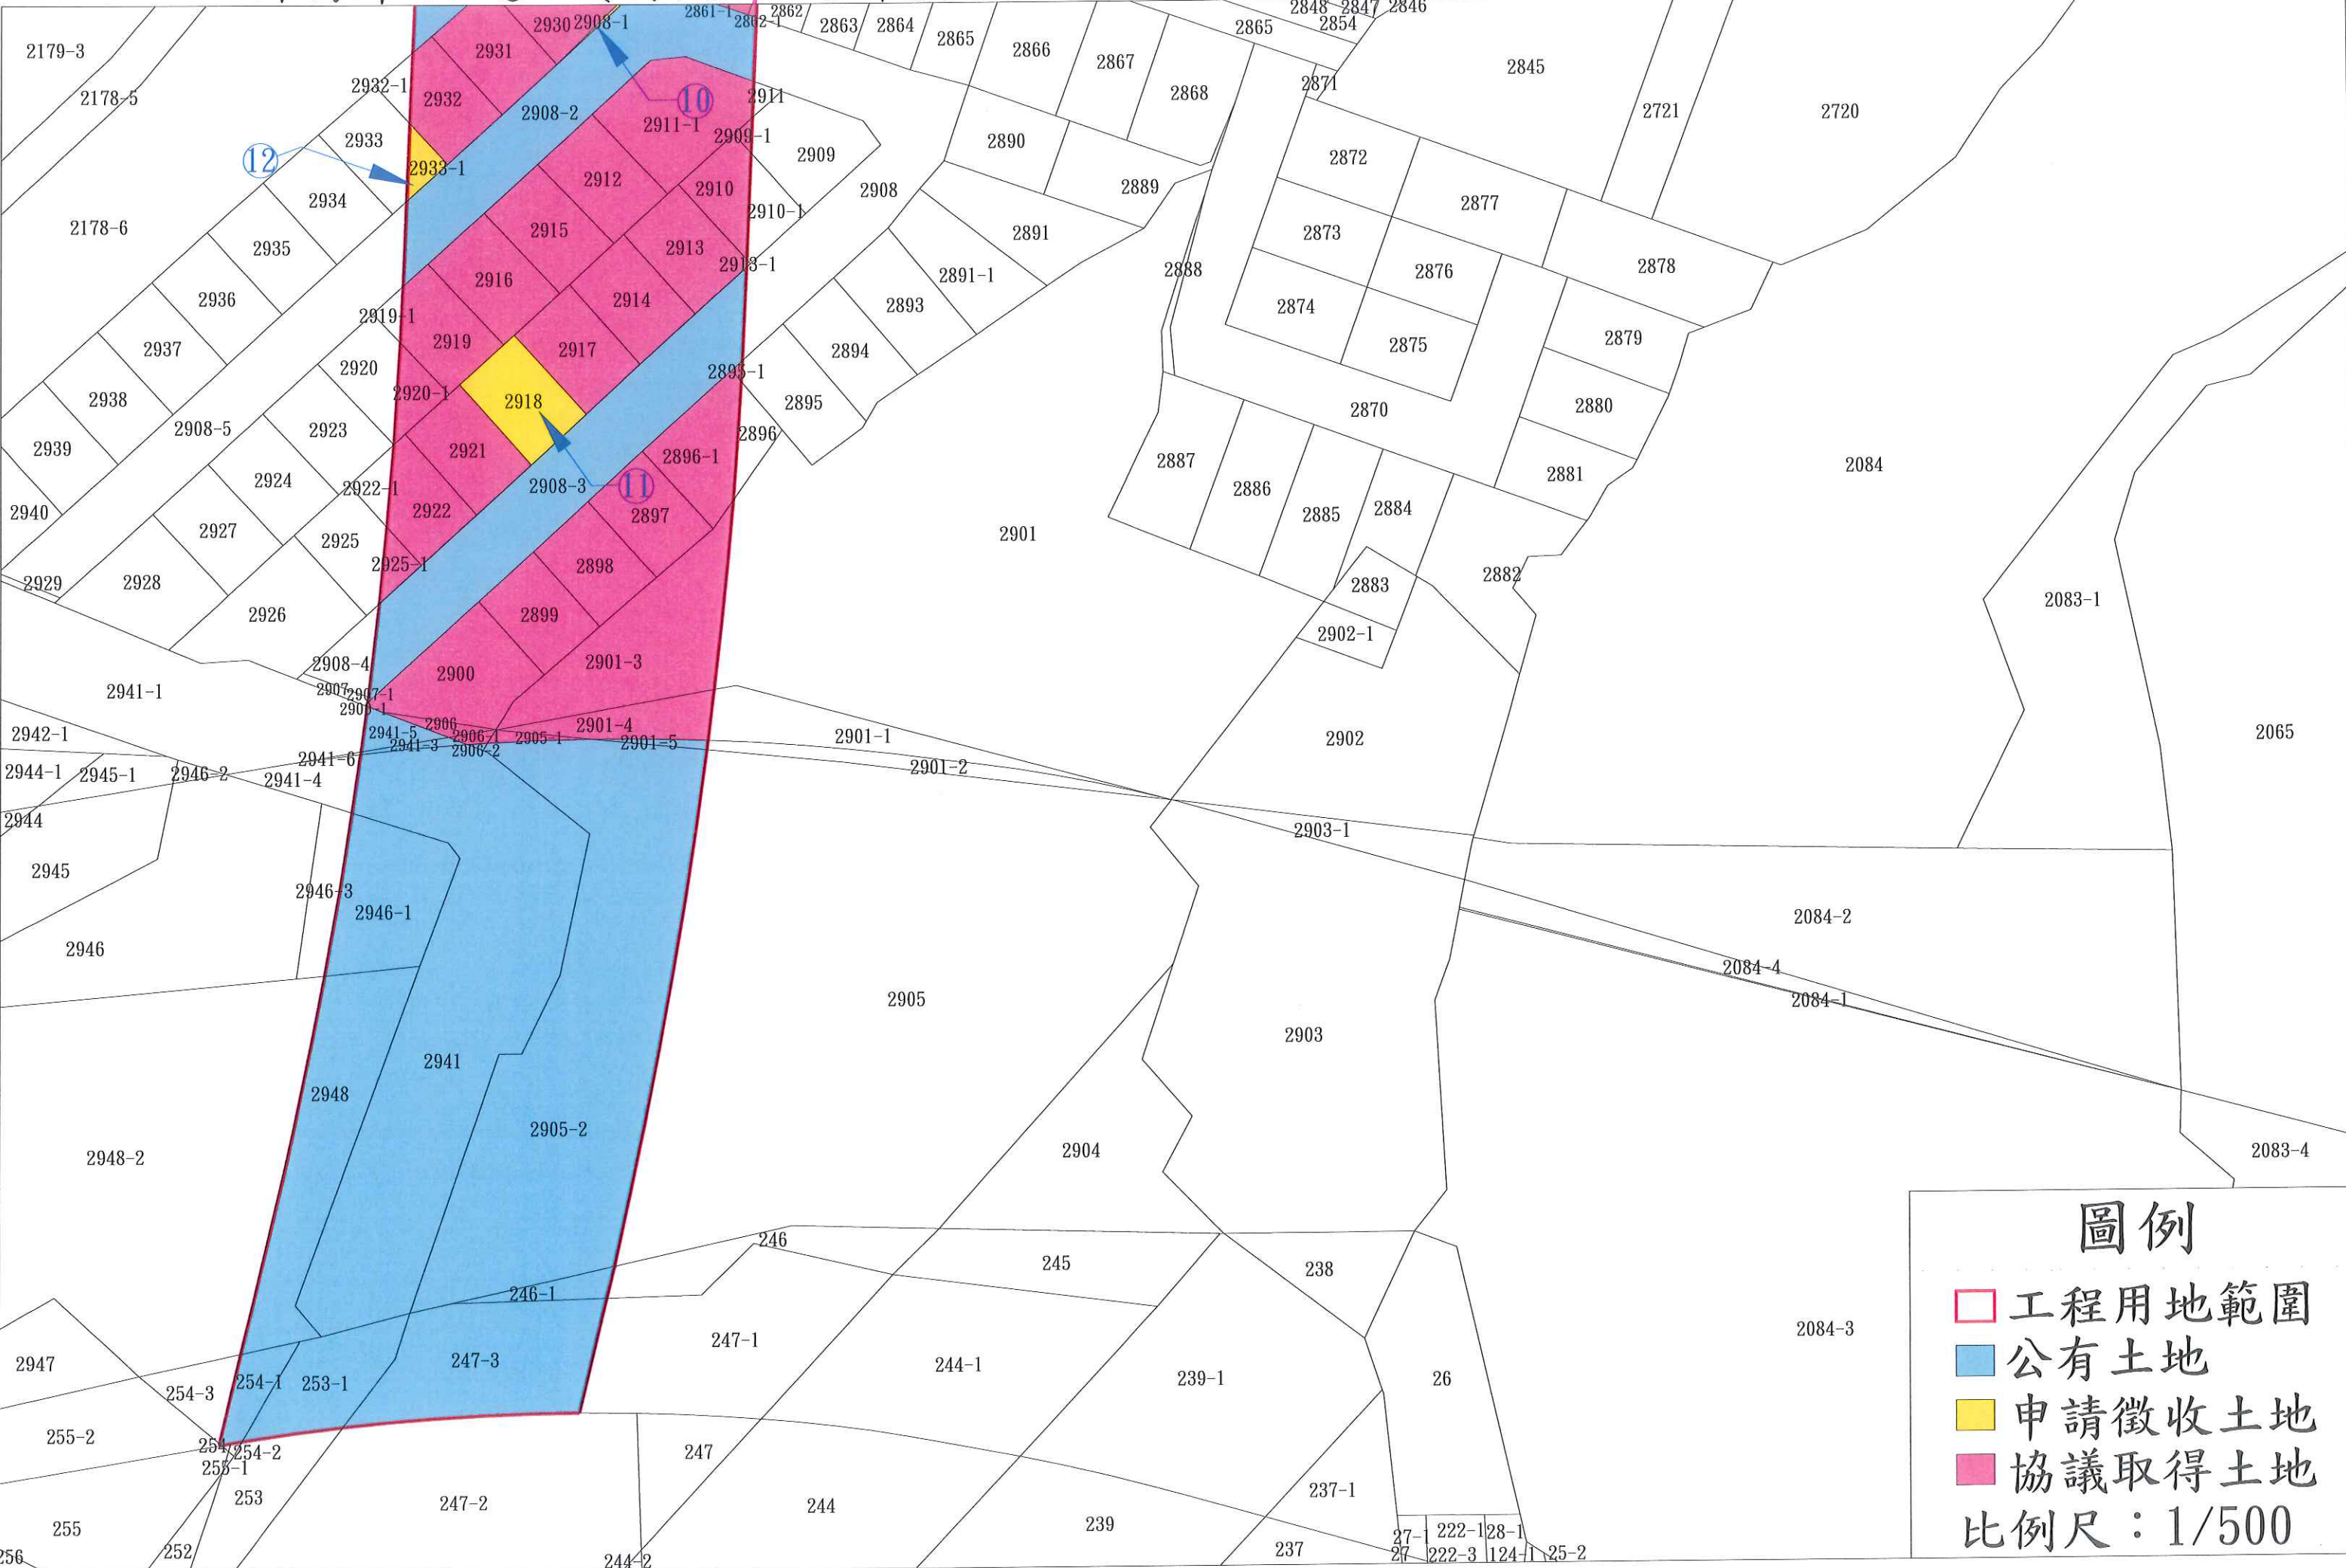

「新竹市公道三(竹光路延伸)銜接至景觀大道新闢道路工程 徵收土地圖說圖幅接合圖

圖例

- 公有土地
- 工程用地範圍
- 申請徵收土地
- 協議取得土地

比例尺：1/1400

4

3

2

「新竹市公道三(竹光路延伸銜接至景觀大道)新闢道路工程」徵收土地圖說-2

圖例

- 工程用地範圍
- 公有土地
- 申請徵收土地
- 協議取得土地

比例尺：1/500

「新竹市公道三(竹光路延伸銜接至景觀大道)新闢道路工程」徵收土地圖說-4

圖例

- 工程用地範圍
- 公有土地
- 申請徵收土地
- 協議取得土地

比例尺：1/500