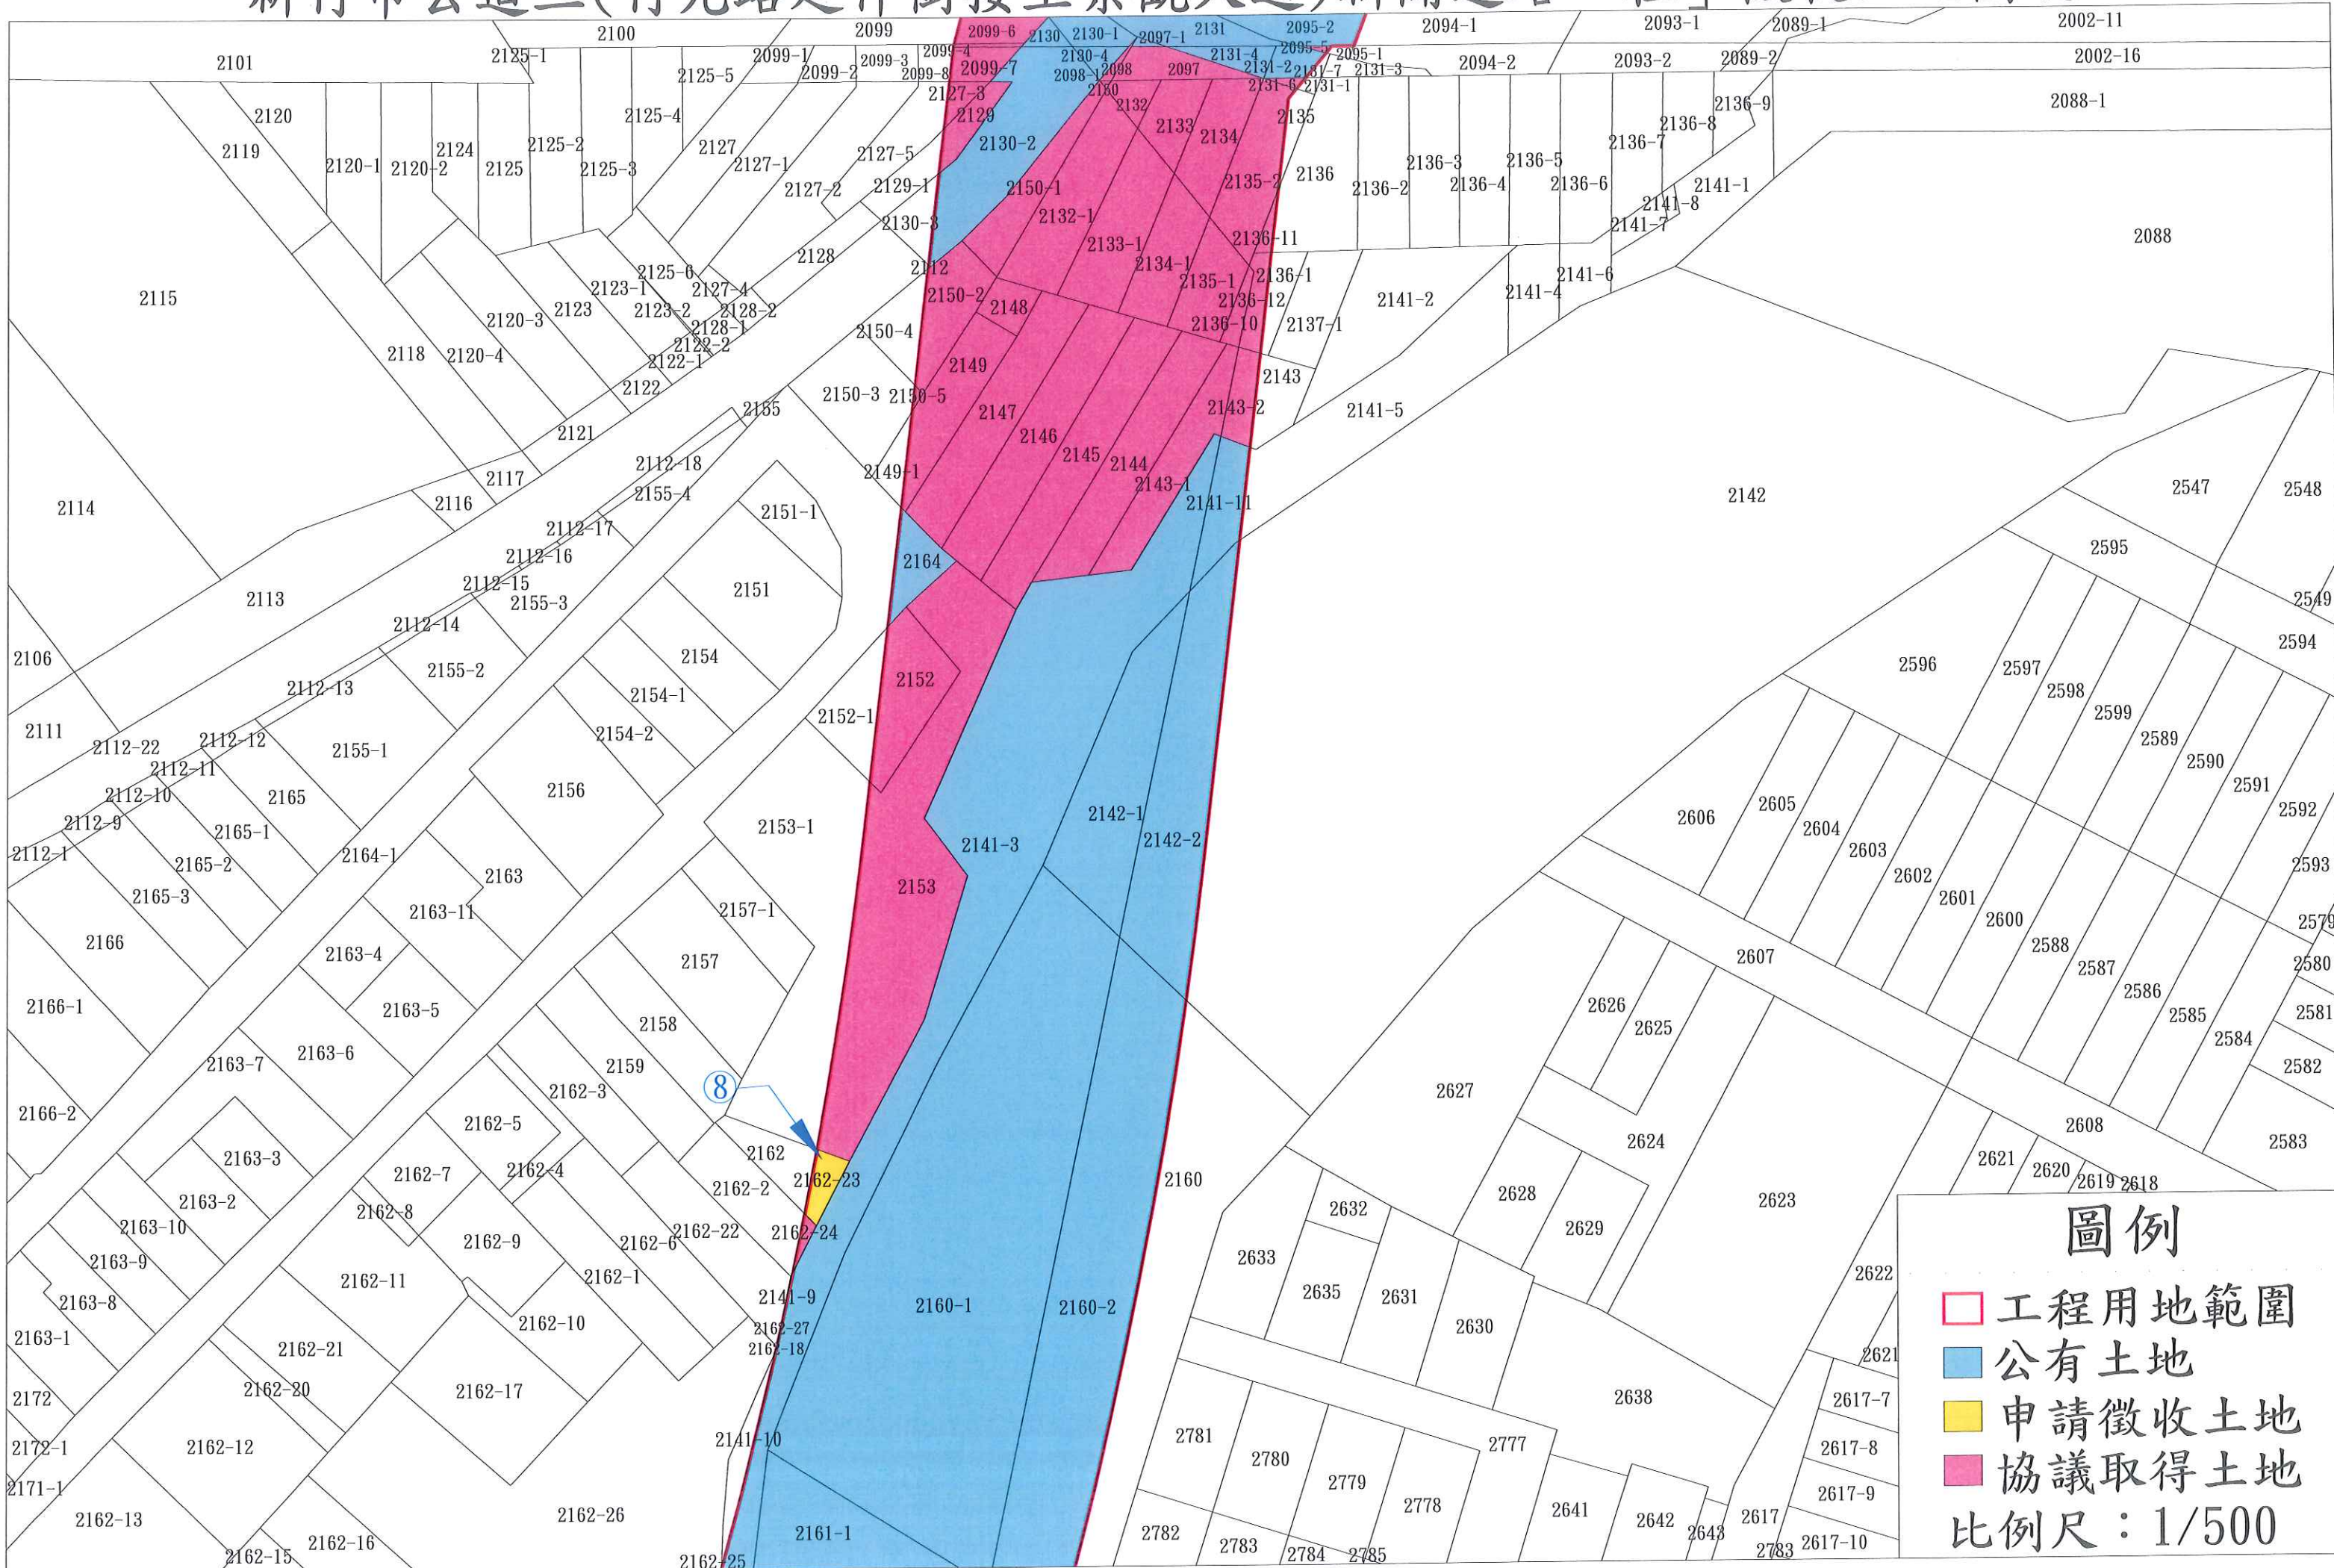

「新竹市公道三(竹光路延伸)銜接至景觀大道新闢道路工程 徵收土地圖說圖幅接合圖

圖例

- 公有土地
- 工程用地範圍
- 申請徵收土地
- 協議取得土地

比例尺：1/1400

4

3

2

「新竹市公道三(竹光路延伸銜接至景觀大道)新闢道路工程」徵收土地圖說-2

圖例

- 工程用地範圍
- 公有土地
- 申請徵收土地
- 協議取得土地

比例尺：1/500

「新竹市公道三(竹光路延伸銜接至景觀大道)新闢道路工程」徵收土地圖說-4

圖例

- 工程用地範圍
- 公有土地
- 申請徵收土地
- 協議取得土地

比例尺：1/500