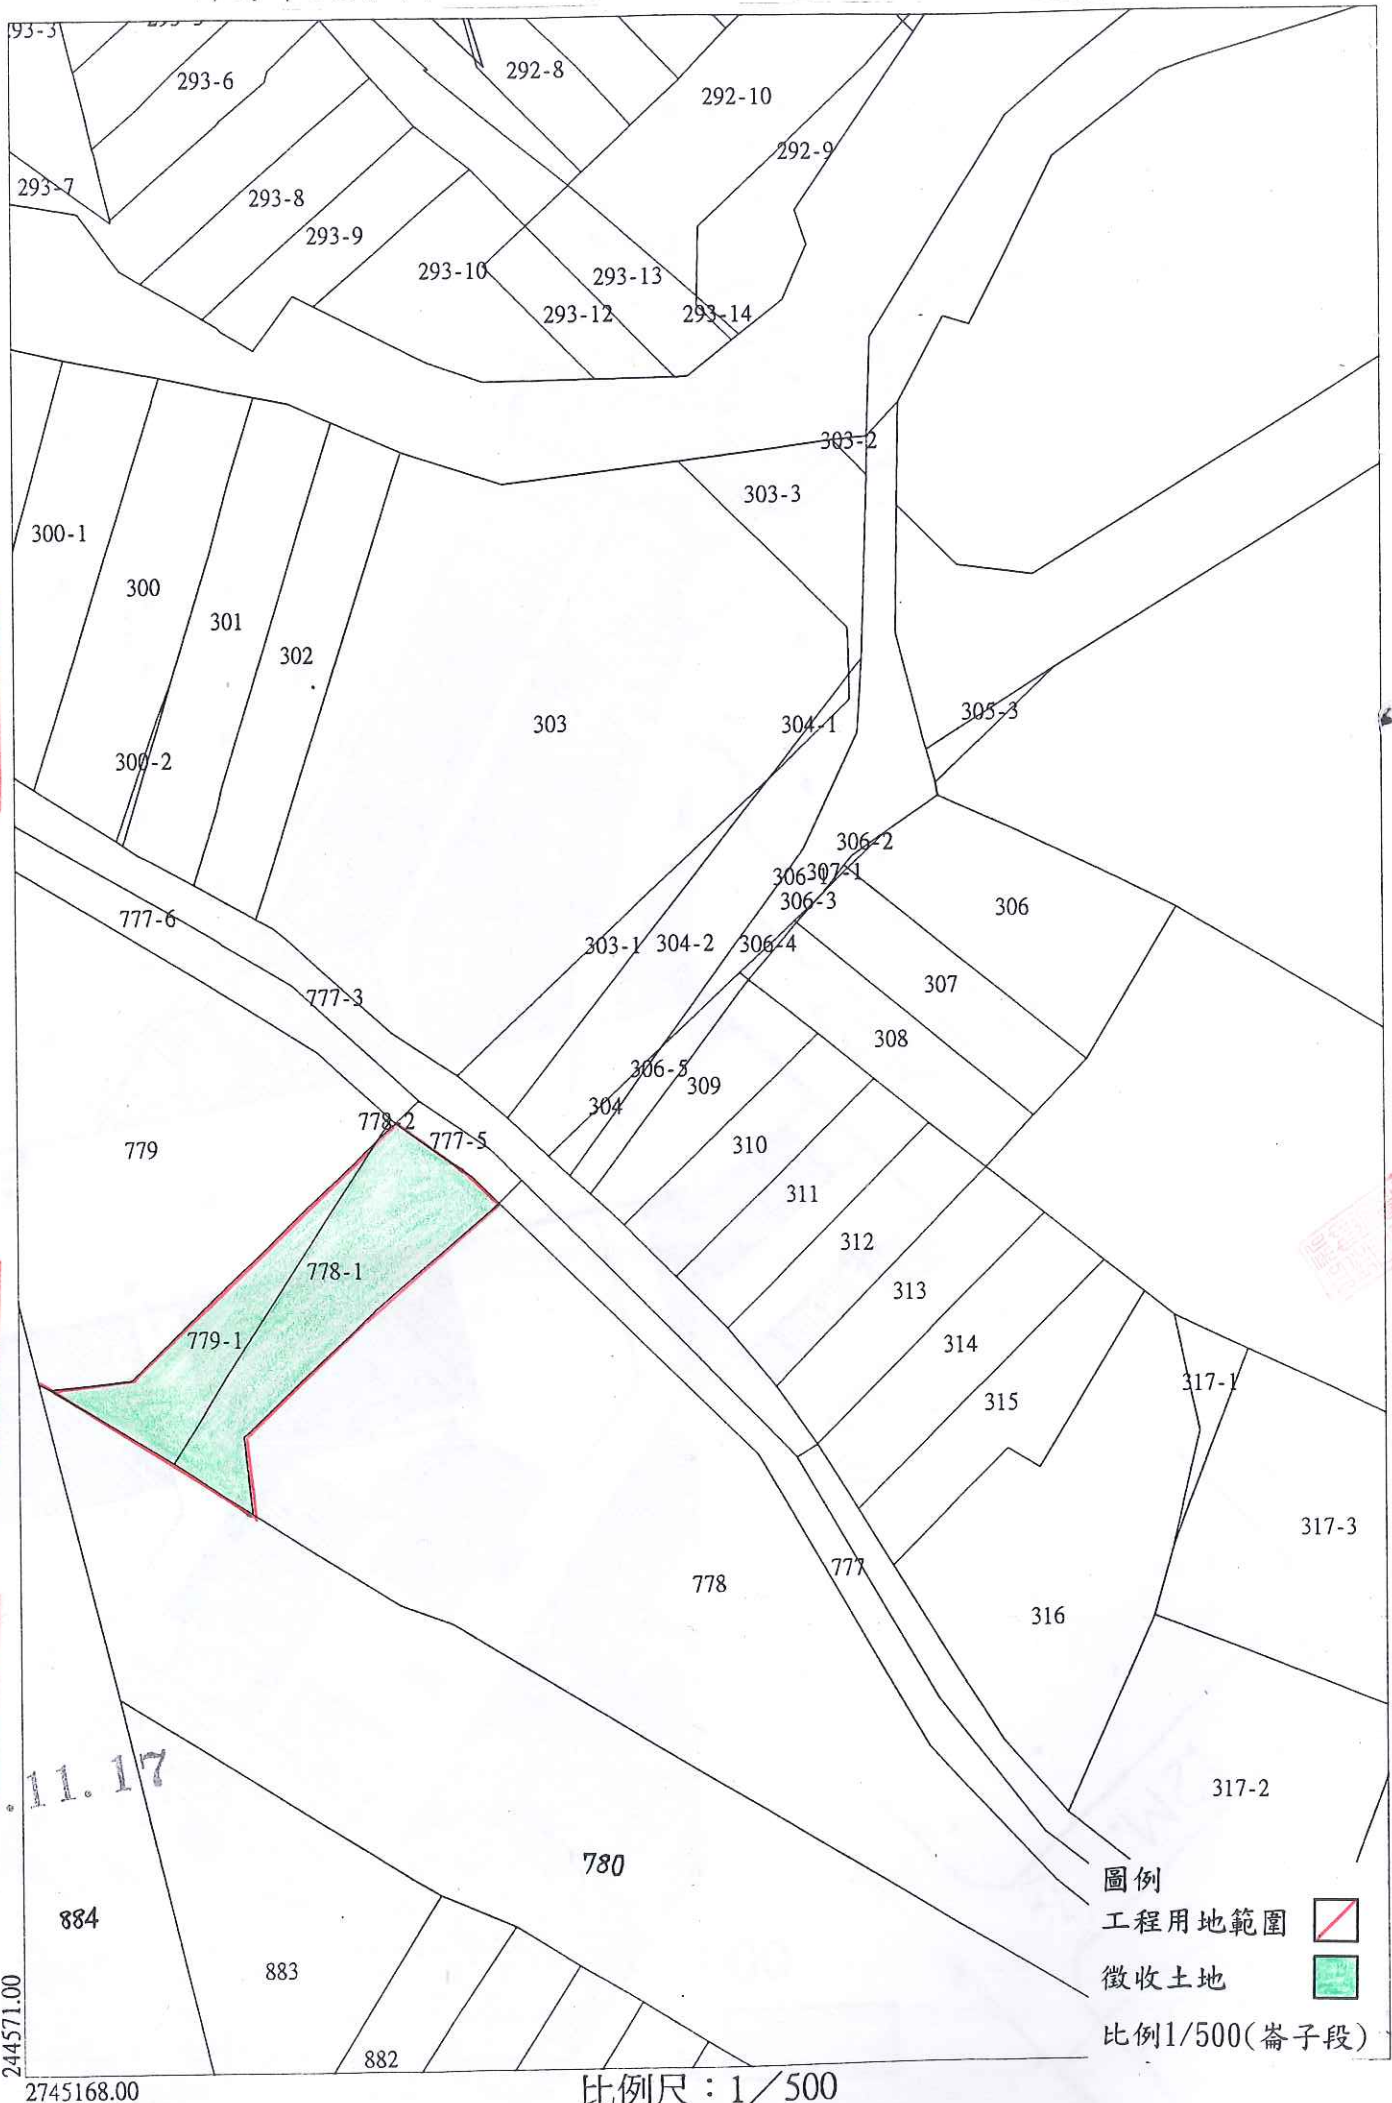

「新竹市文雅街一一八巷道路工程」徵收土地地籍圖

主任

新竹市地政事務所主任 葉福浪 秘書

股長

測量課 長 蕭介峰

承辦

助理 張君梅