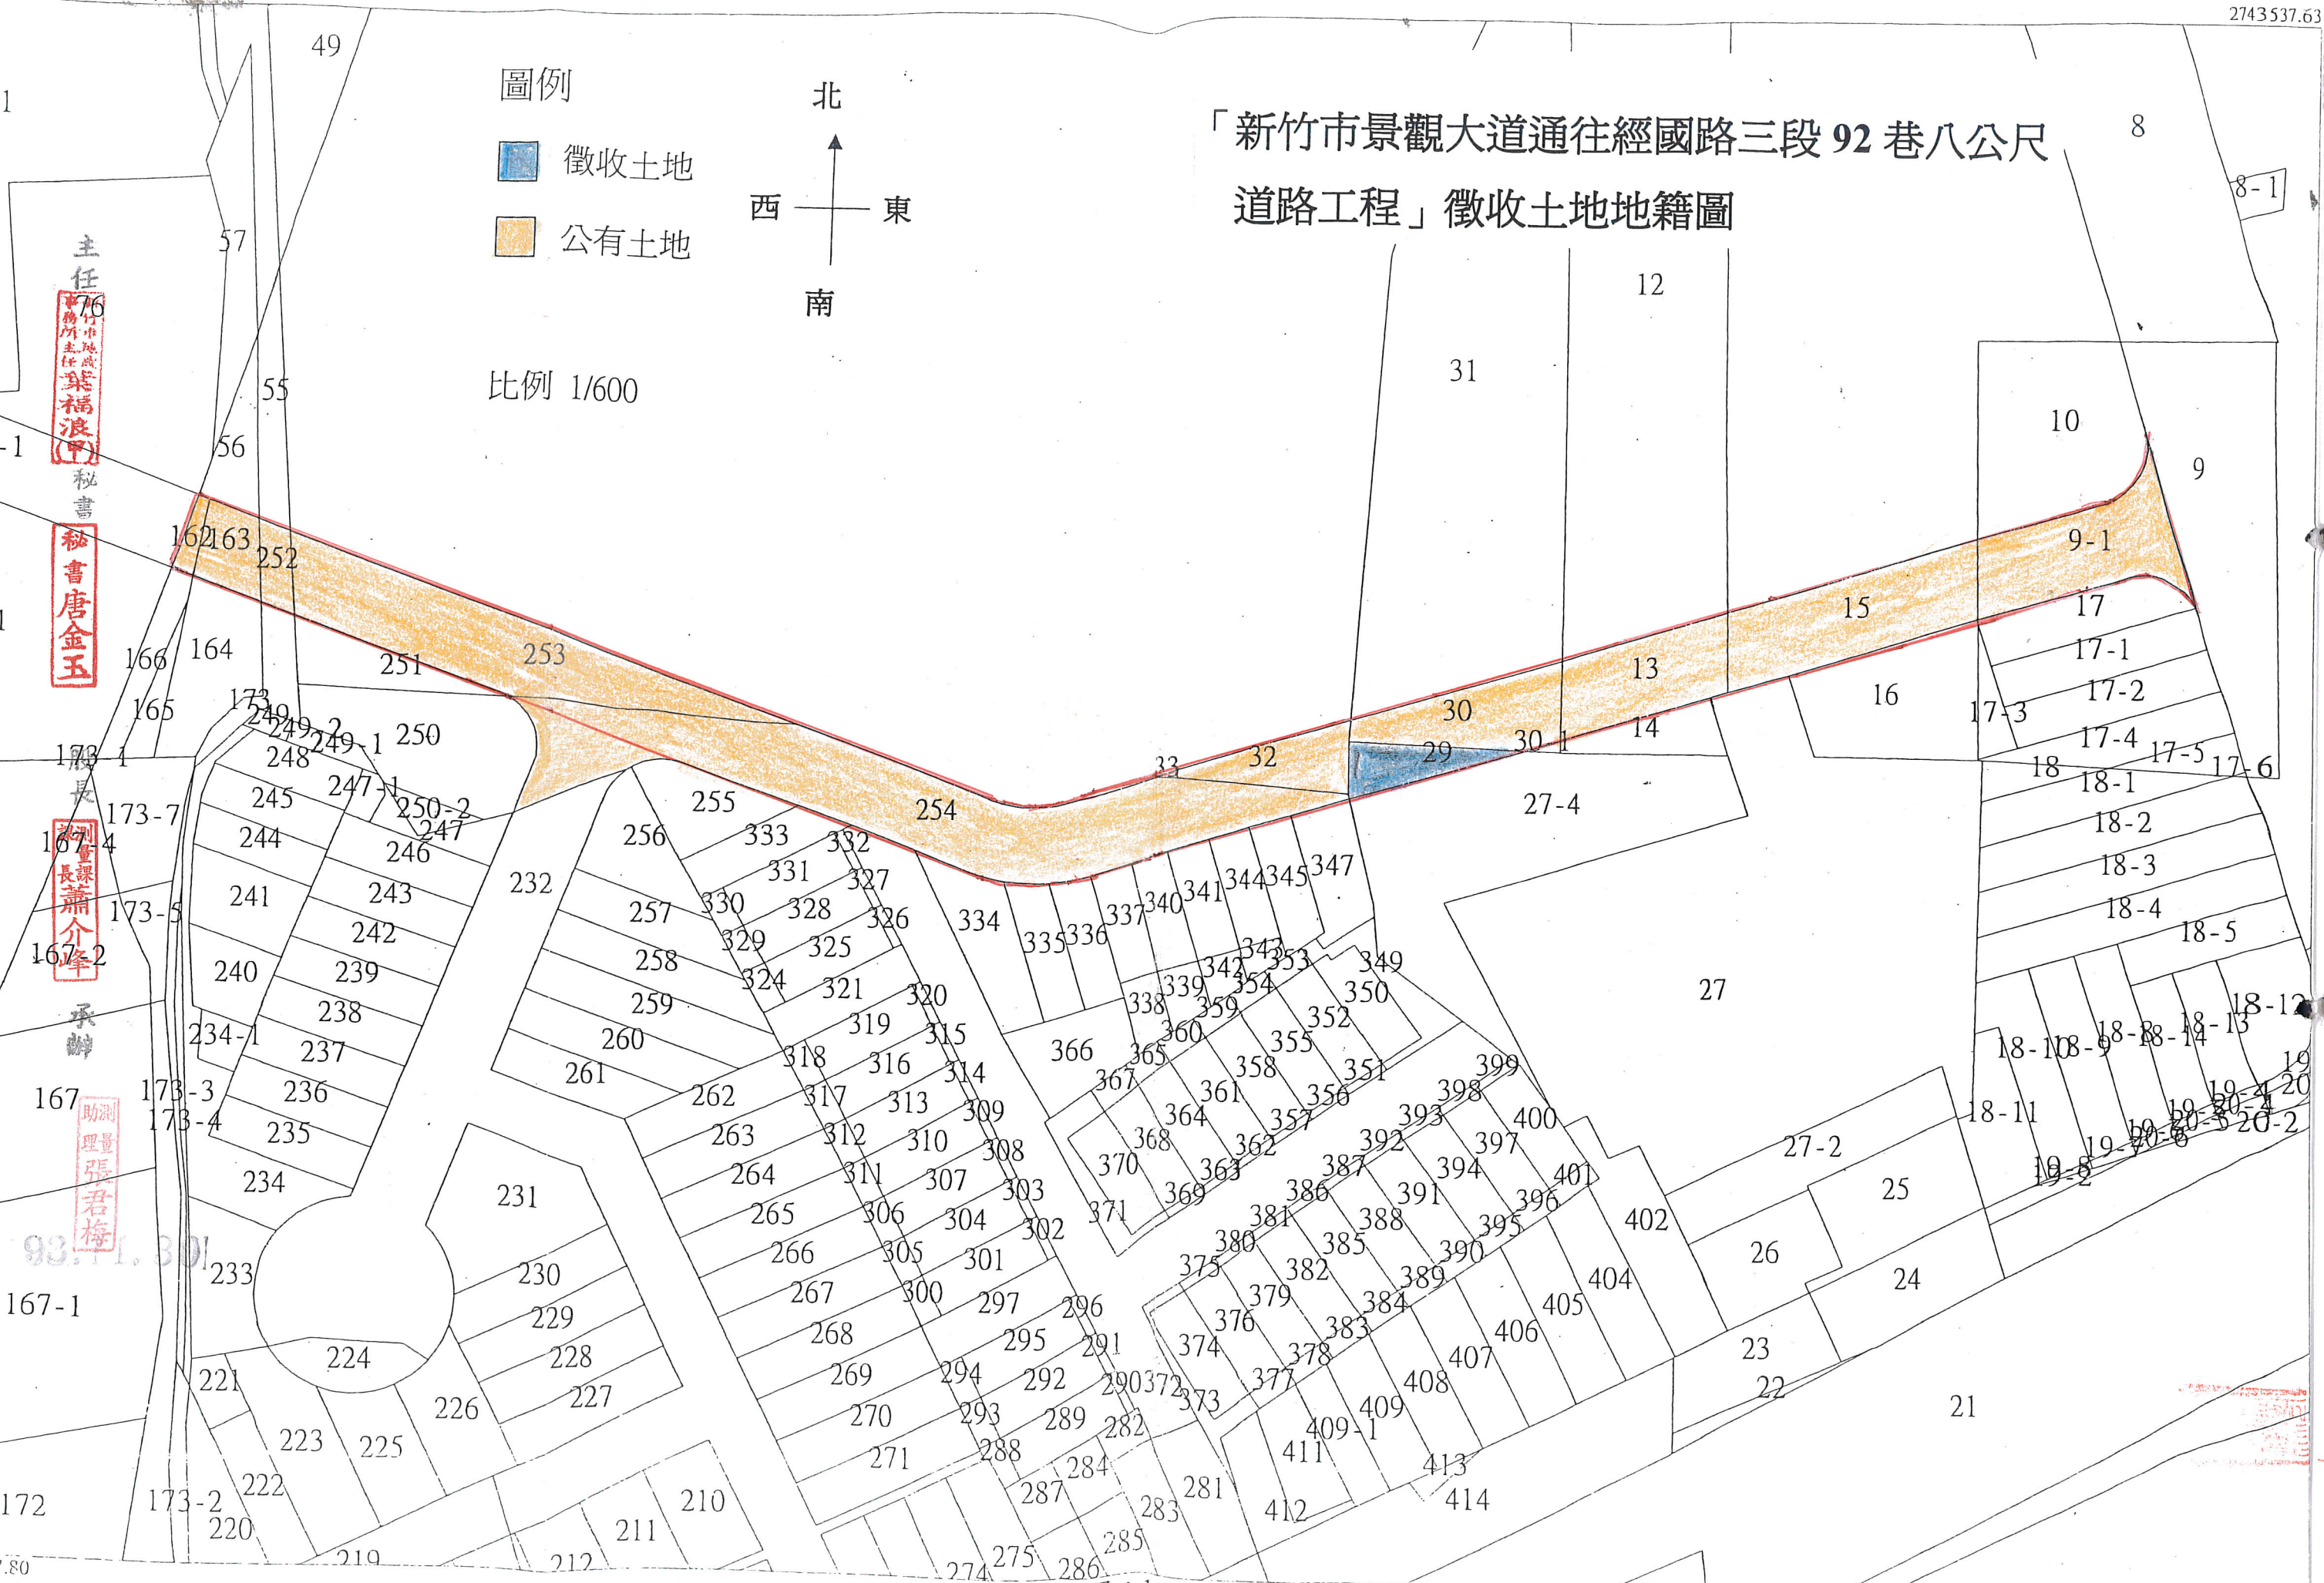

「新竹市景觀大道通往經國路三段 92 巷八公尺 道路工程」徵收土地地籍圖

圖例

-  徵收土地
-  公有土地

比例 1/600

主任
76
秘書
唐金玉

長
蕭介峰

承辦
助測
張君梅

比例尺：1/600