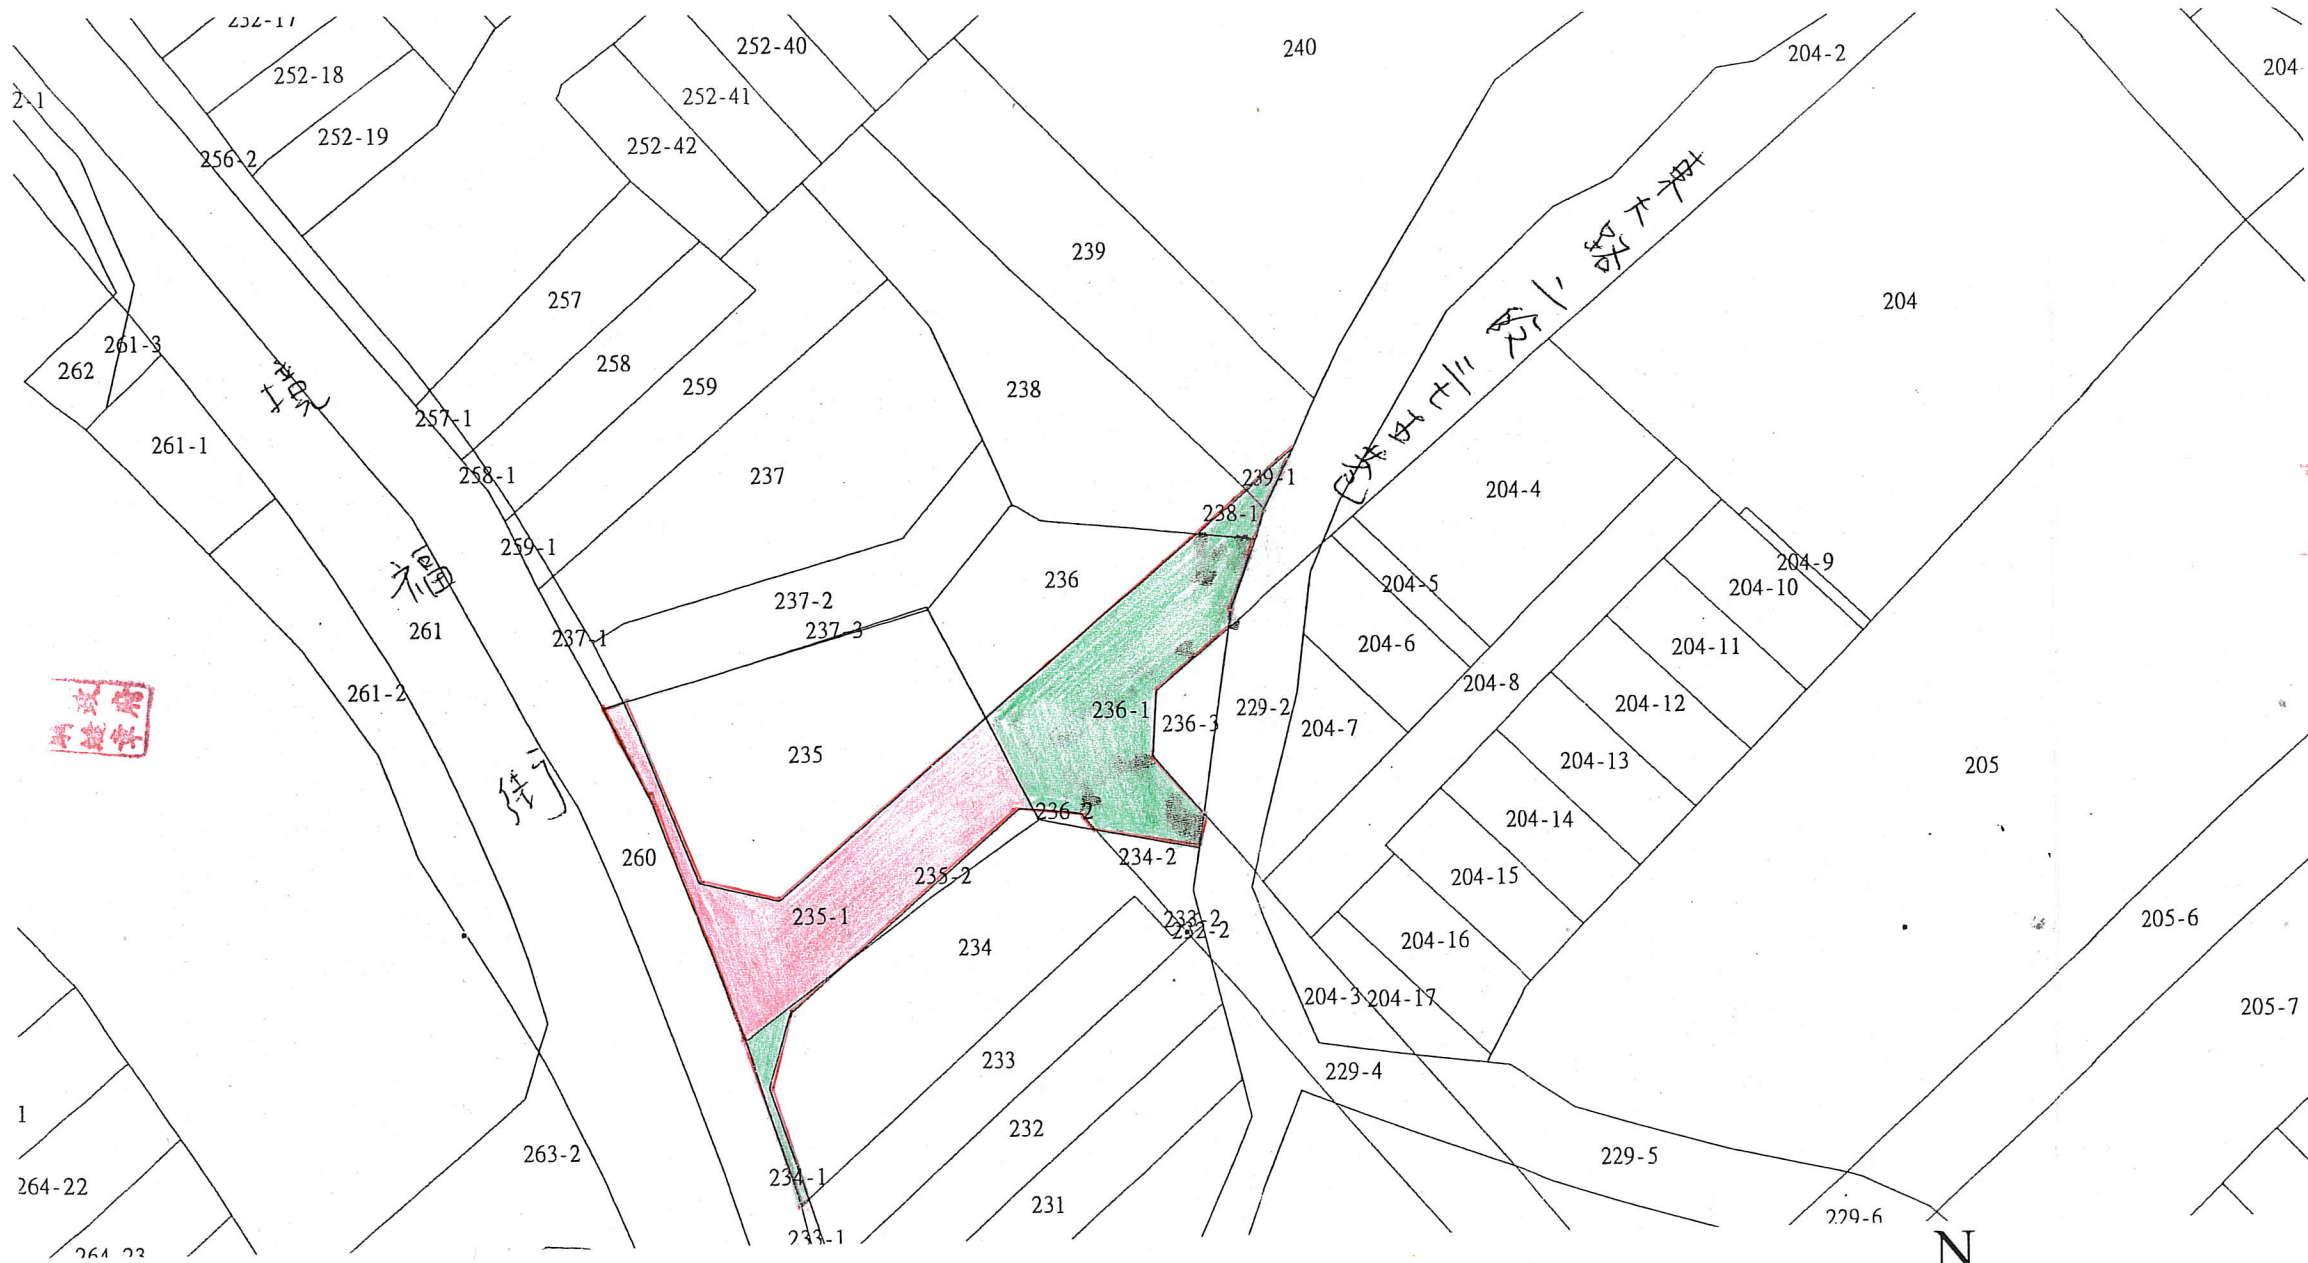

新竹市政府為辦理東大路二段三七五巷至境福街道路工程用地徵收土地地籍圖

核准
張君梅

主任
新竹市政府地籍課
蔡福浪

秘書

秘書
唐金玉

股長
測量課
長蕭介峰

承辦

助理
張君梅

圖例：
 工程用地範圍
 徵收土地
 公有土地
 比例：1/500

比例：1/500

94.2.24