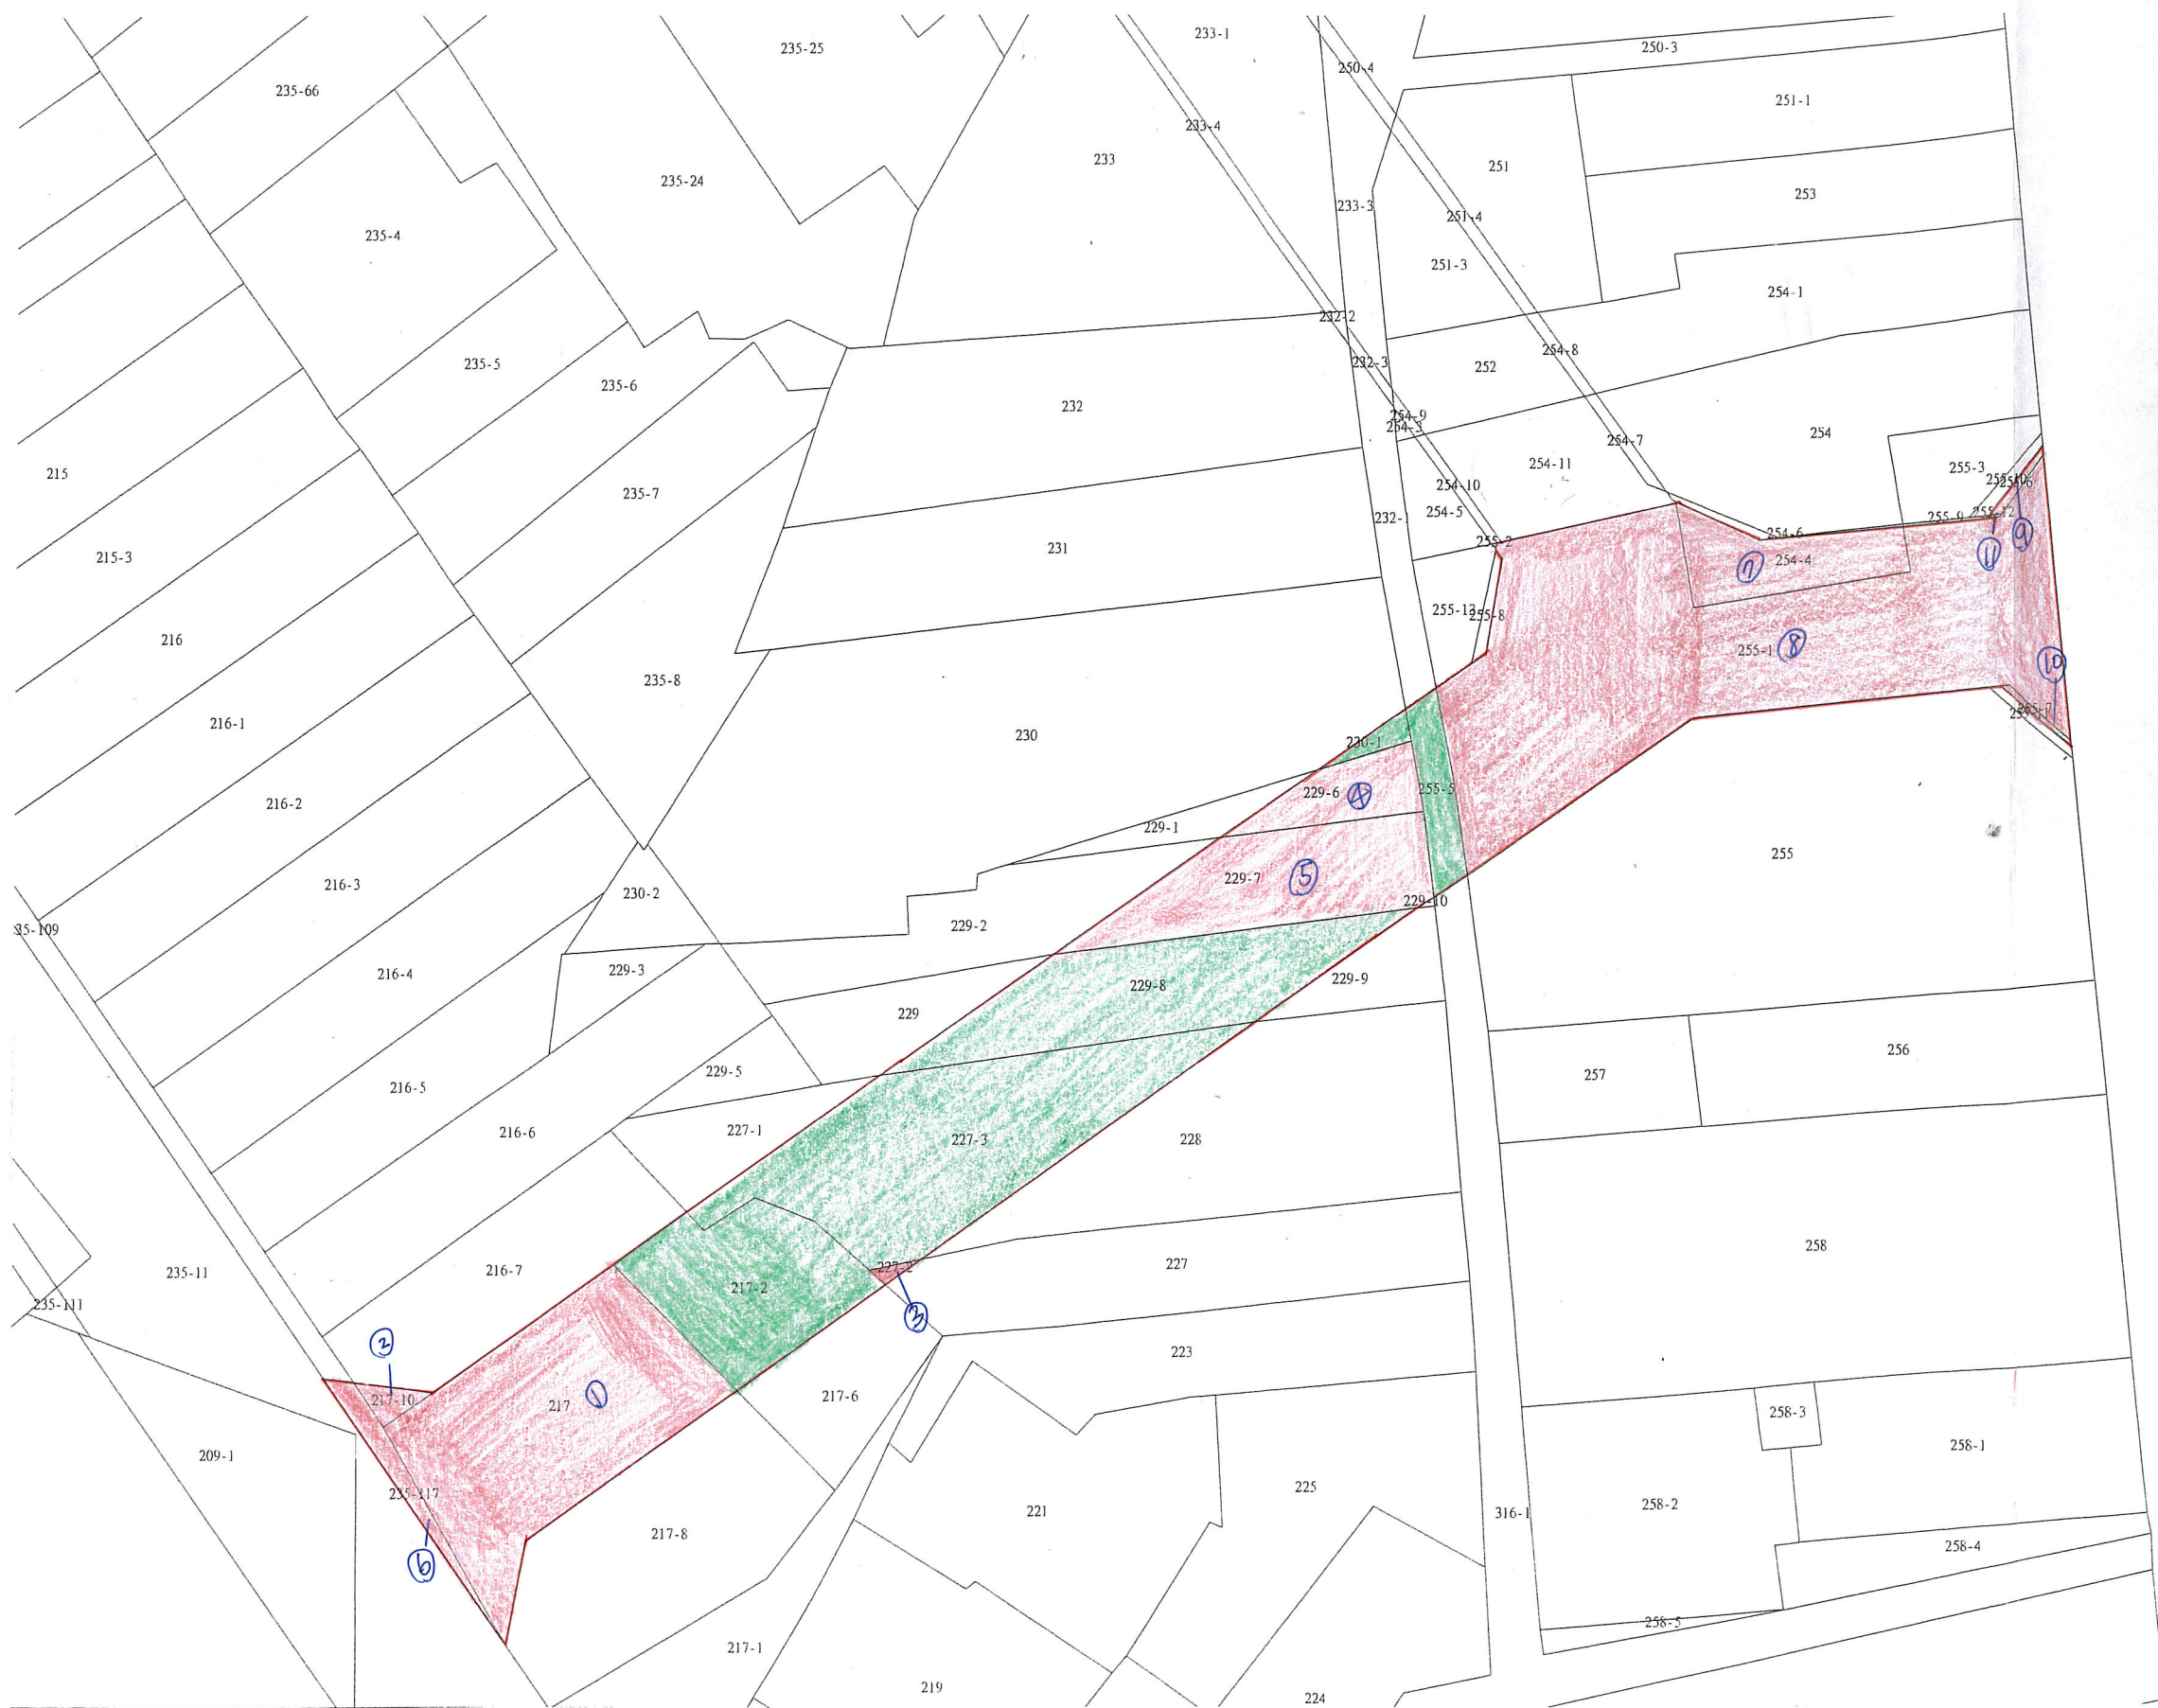

新竹市英明街(仁德街接長安街)道路工程用地取得土地地籍圖

主任

秘書

課長

承辦

比例 1/300

圖例

工程用地範圍

徵收土地

公有土地

比例 1/300