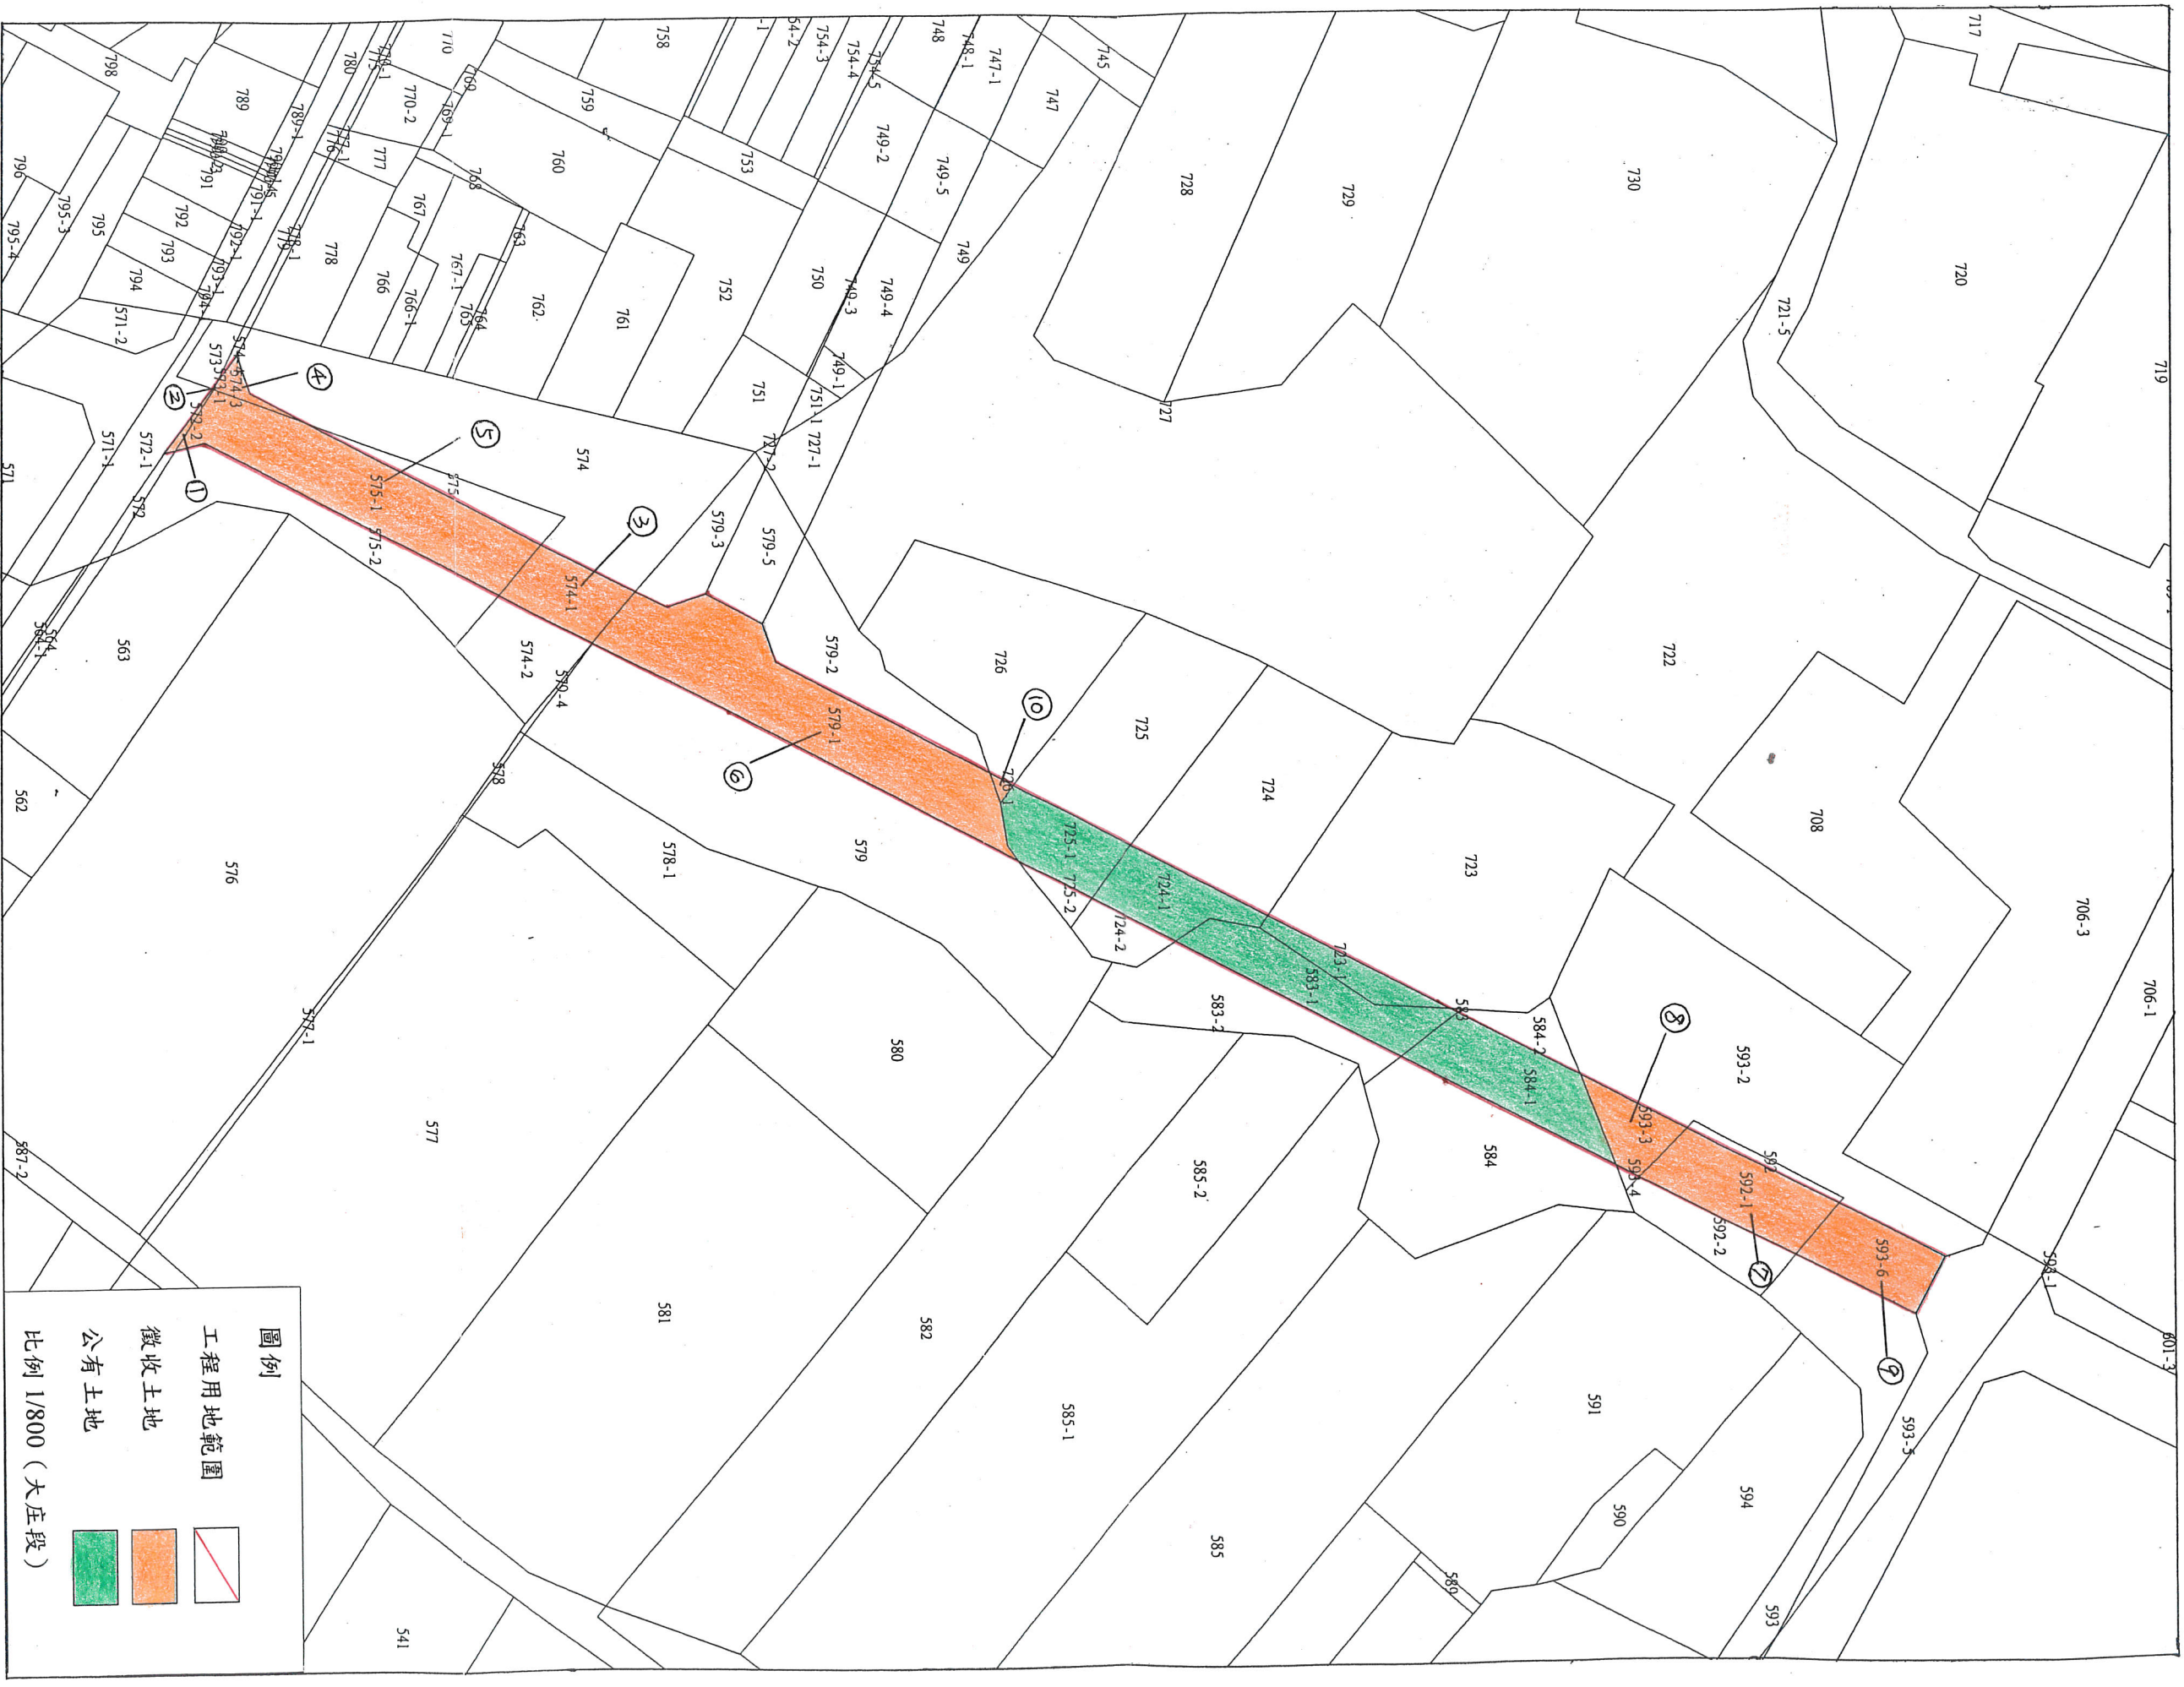

新竹市連接大庄及美山八公尺道路工程徵收土地地籍圖

主任

秘書

秘書

秘書趙汝剛

課長

課長張介峰

助理張君