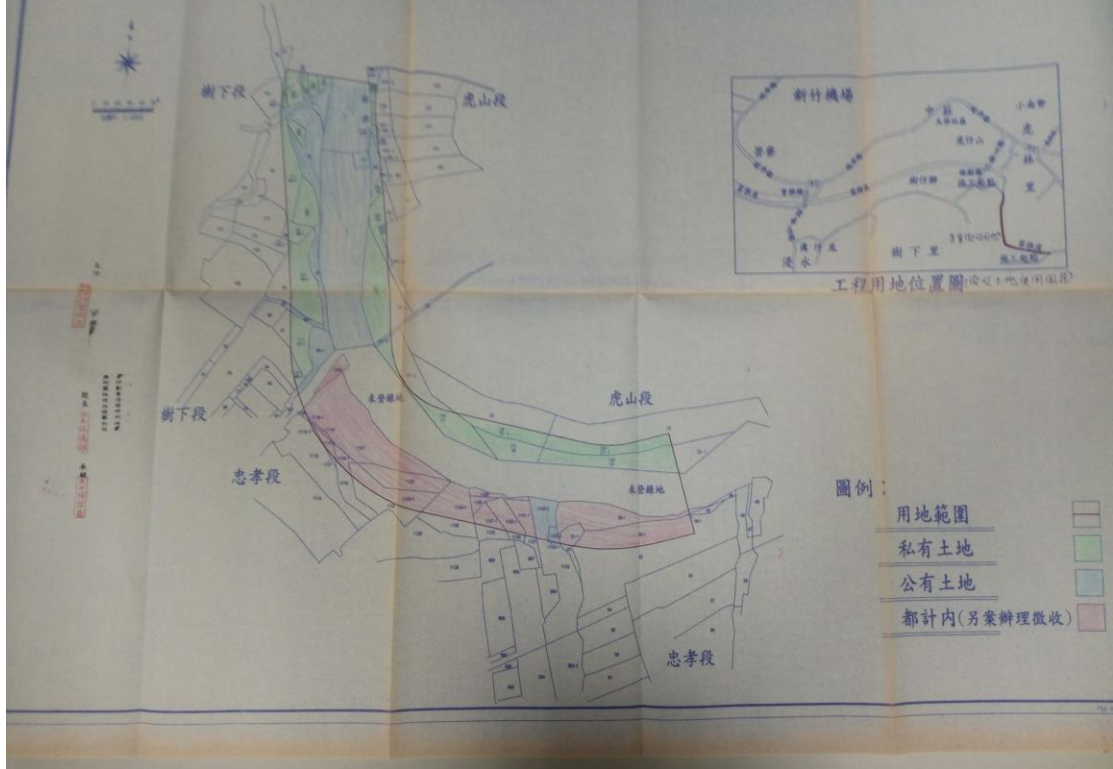

新竹市竹塹溪排水改善第四期工程用地徵收範圍圖〈都計外〉

工程用地位置圖(參考地籍圖)

- 圖例：
- 用地範圍
  - 私有土地
  - 公有土地
  - 都計內(另案辦理徵收)