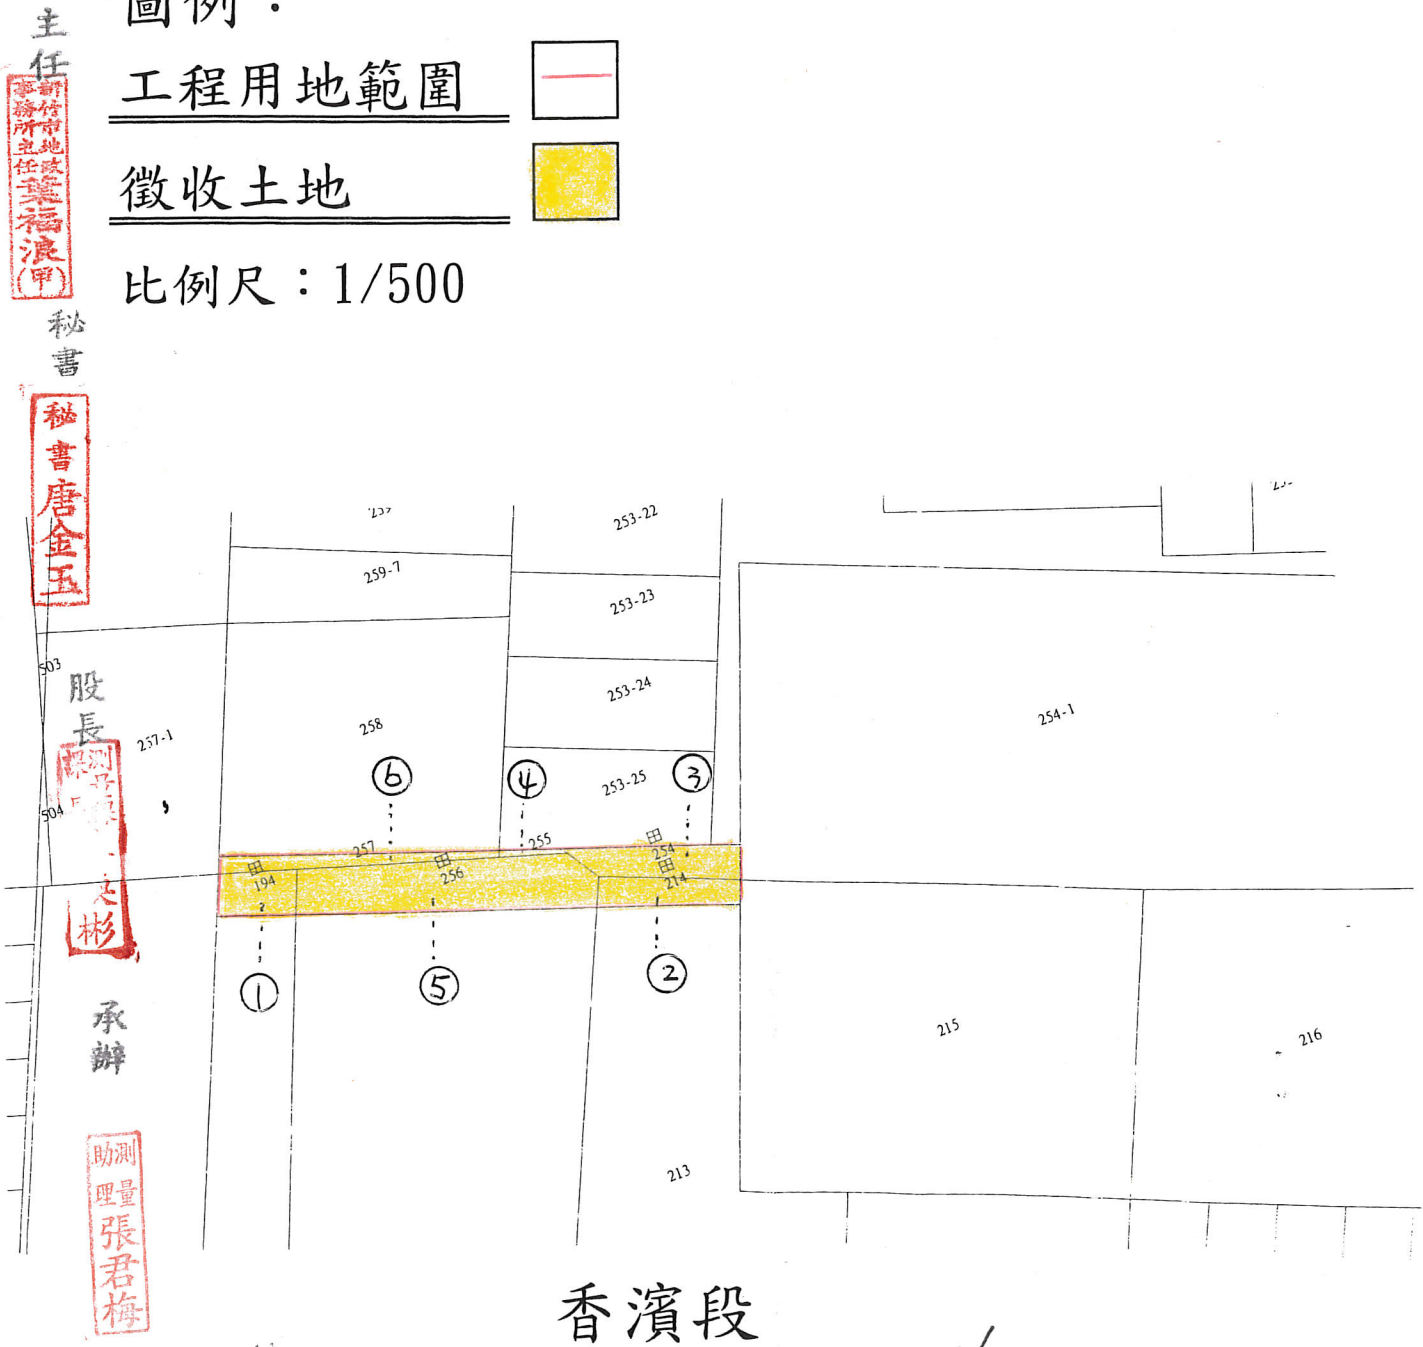

新竹市政府為辦理新竹市大庄公園（原香山公園）旁 四公尺道路工程用地徵收土地地籍圖及使用位置圖

圖例：

工程用地範圍 

徵收土地 

比例尺：1/500

香濱段

92.10.24

主任
新竹市地政事務所
葉福浪
(甲)

秘書

秘書唐金玉

股長

王彬

承辦

助測
張君梅

土地使用位置圖

圖例 

比例尺：1/1000