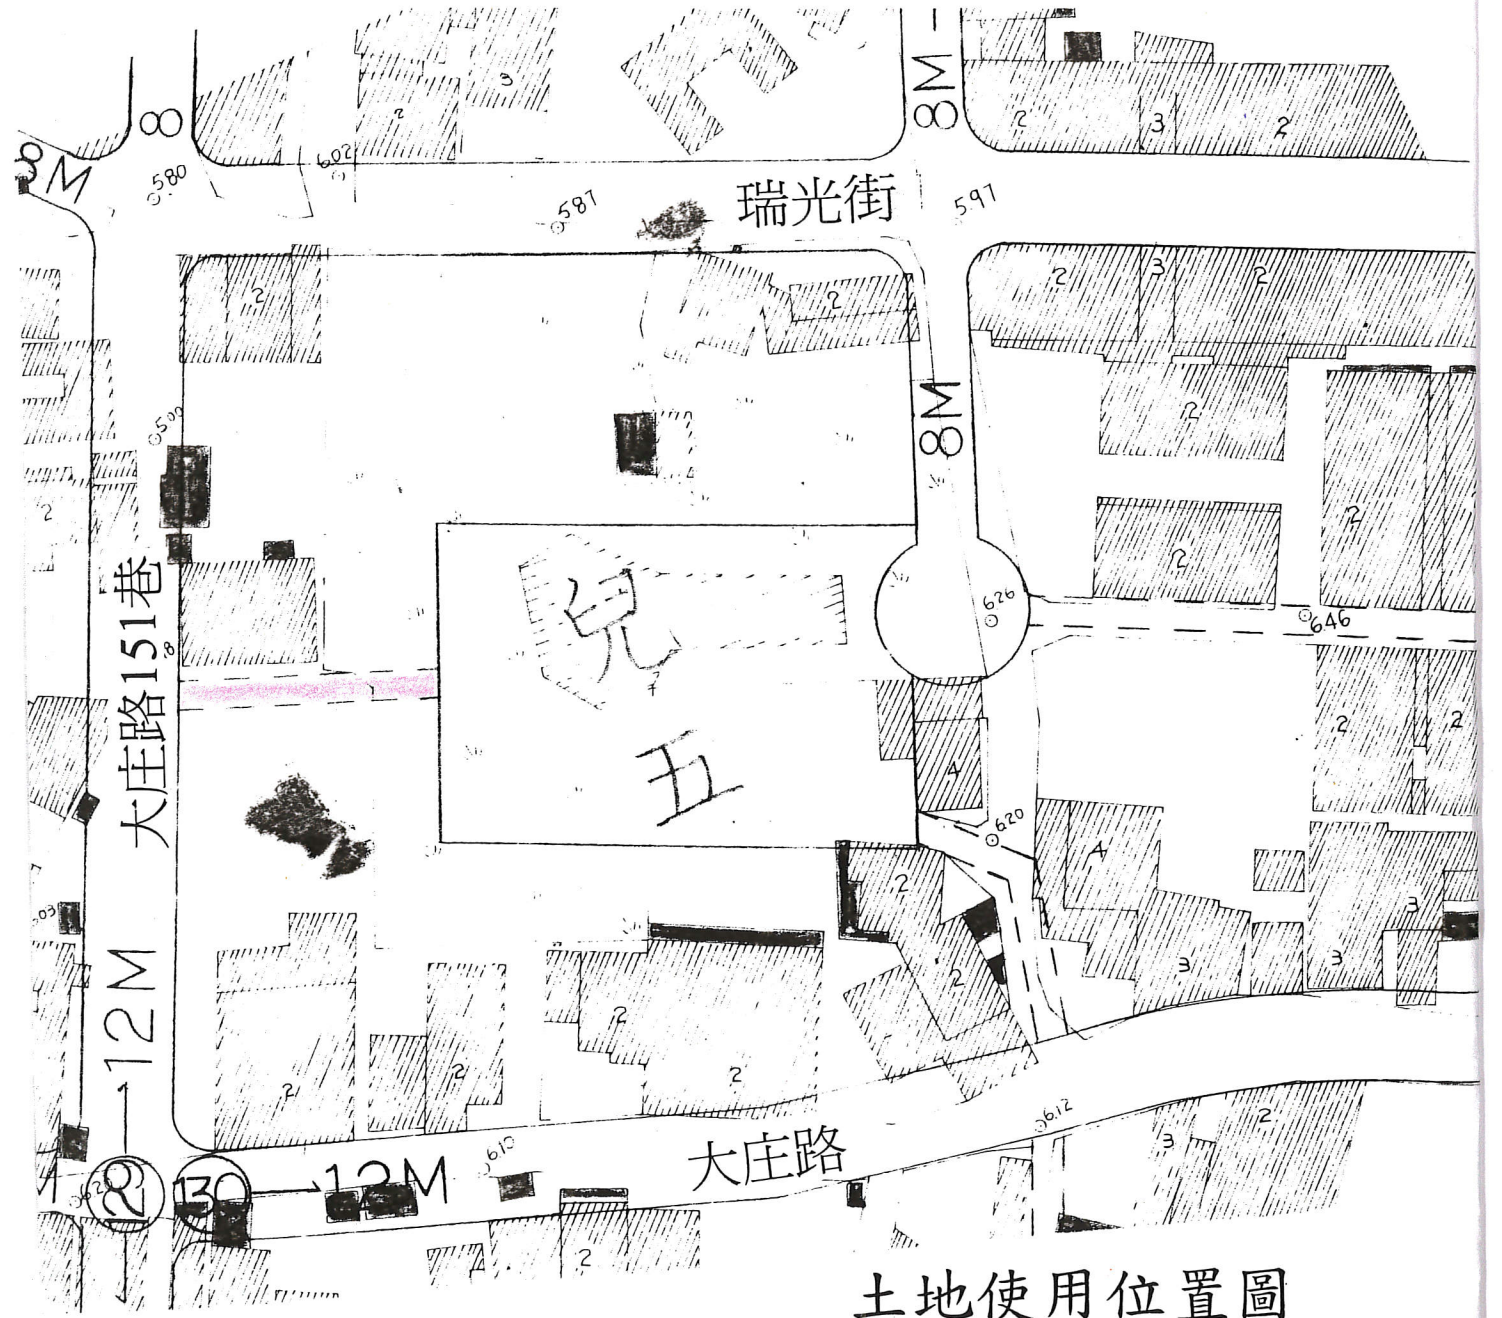

新竹市政府為辦理新竹市大庄公園（原香山公園）旁 四公尺道路工程用地徵收土地地籍圖及使用位置圖

圖例：

工程用地範圍 

徵收土地 

比例尺：1/500

香濱段

92.10.24

主任
新竹市地政事務所
葉福浪
(甲)

秘書

秘書唐金玉

股長

王彬

承辦

助測
張君梅

土地使用位置圖

圖例 

比例尺：1/1000