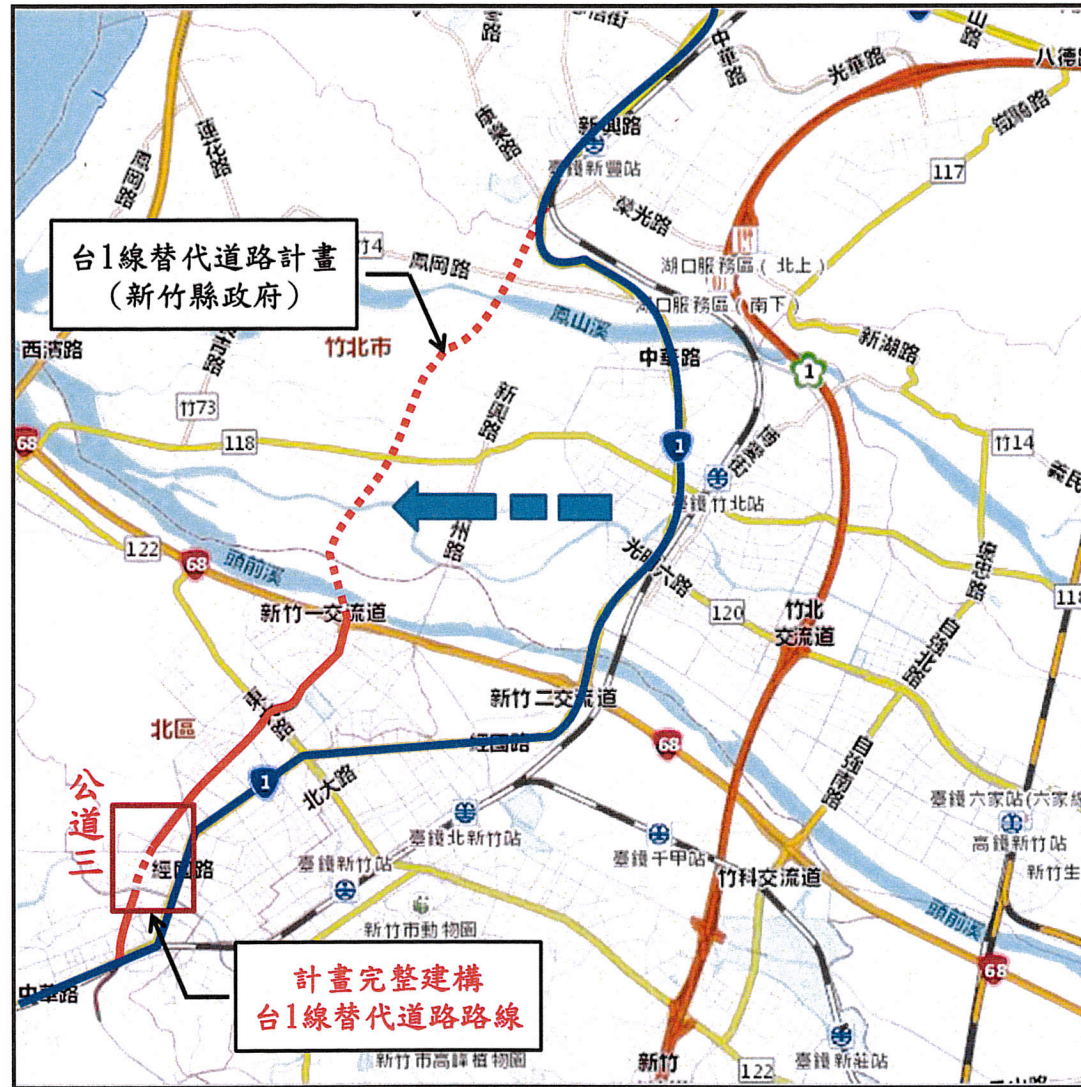

「新竹市公道三(竹光路延伸銜接至景觀大道)新闢道路工程」使用計畫圖-1

「新竹市公道三(竹光路延伸銜接至景觀大道)新闢道路工程」使用計畫圖-2

# 「新竹市公道三(竹光路延伸銜接至景觀大道)新闢道路工程」使用計畫圖-3

「新竹市公道三(竹光路延伸銜接至景觀大道)新闢道路工程」使用計畫圖-4(道路工程斷面)

# 道路工程一標準斷面圖