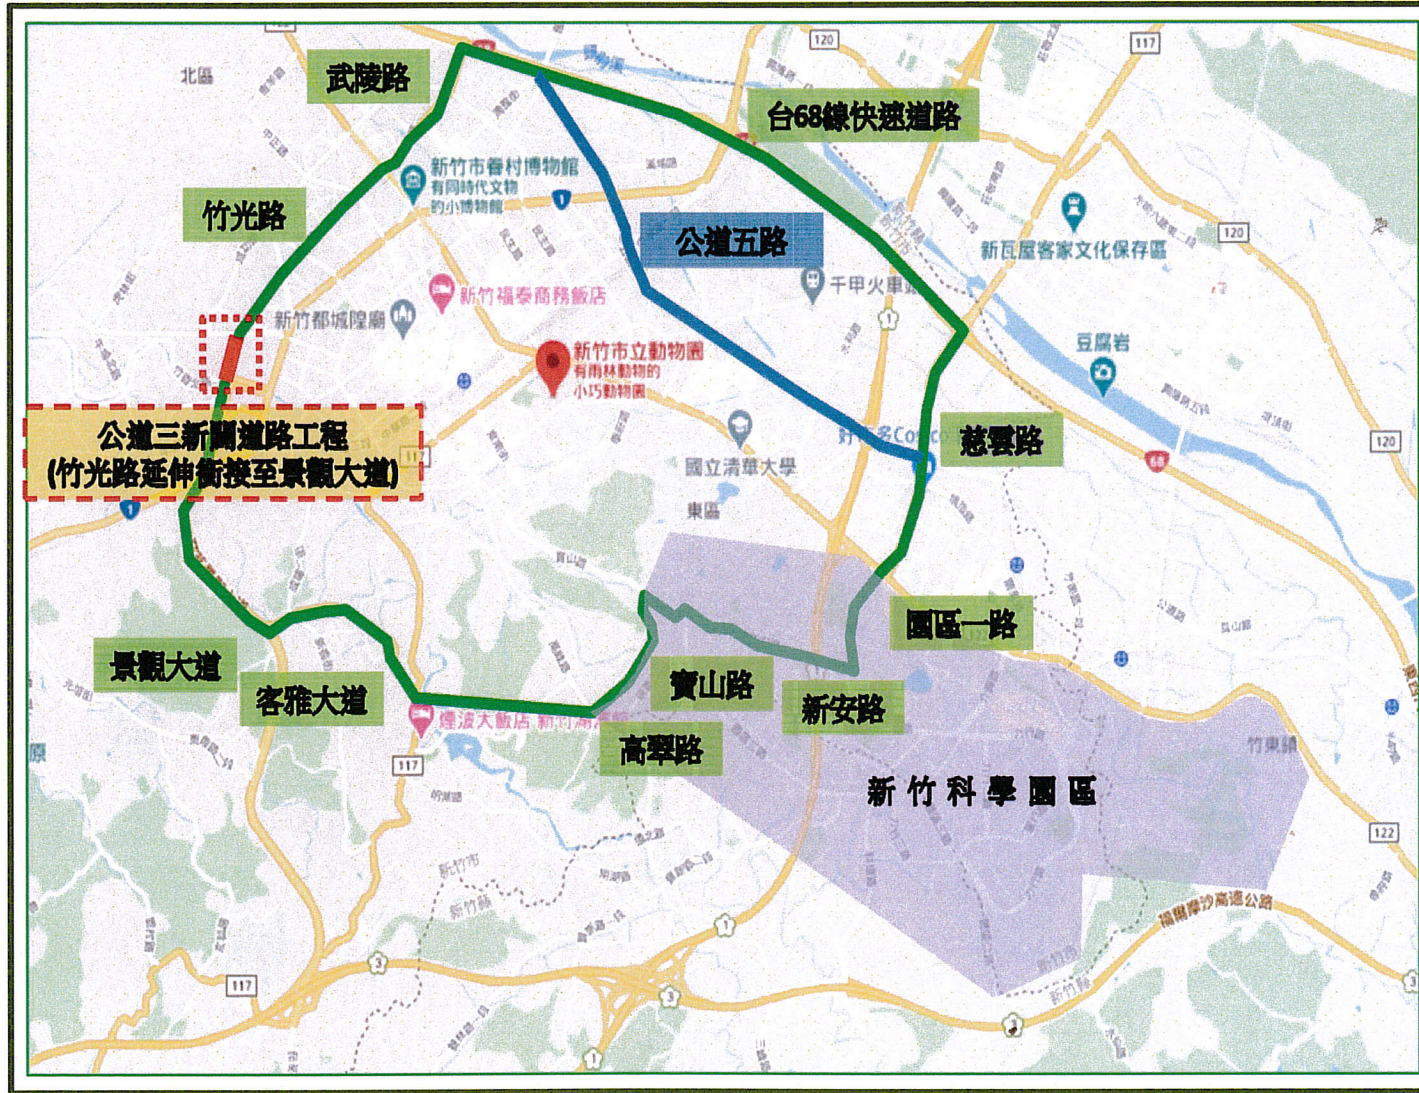

「新竹市公道三(竹光路延伸銜接至景觀大道)新闢道路工程」使用計畫圖-1

「新竹市公道三(竹光路延伸銜接至景觀大道)新闢道路工程」使用計畫圖-2

# 「新竹市公道三(竹光路延伸銜接至景觀大道)新闢道路工程」使用計畫圖-3

「新竹市公道三(竹光路延伸銜接至景觀大道)新闢道路工程」使用計畫圖-4(道路工程斷面)

# 道路工程一標準斷面圖