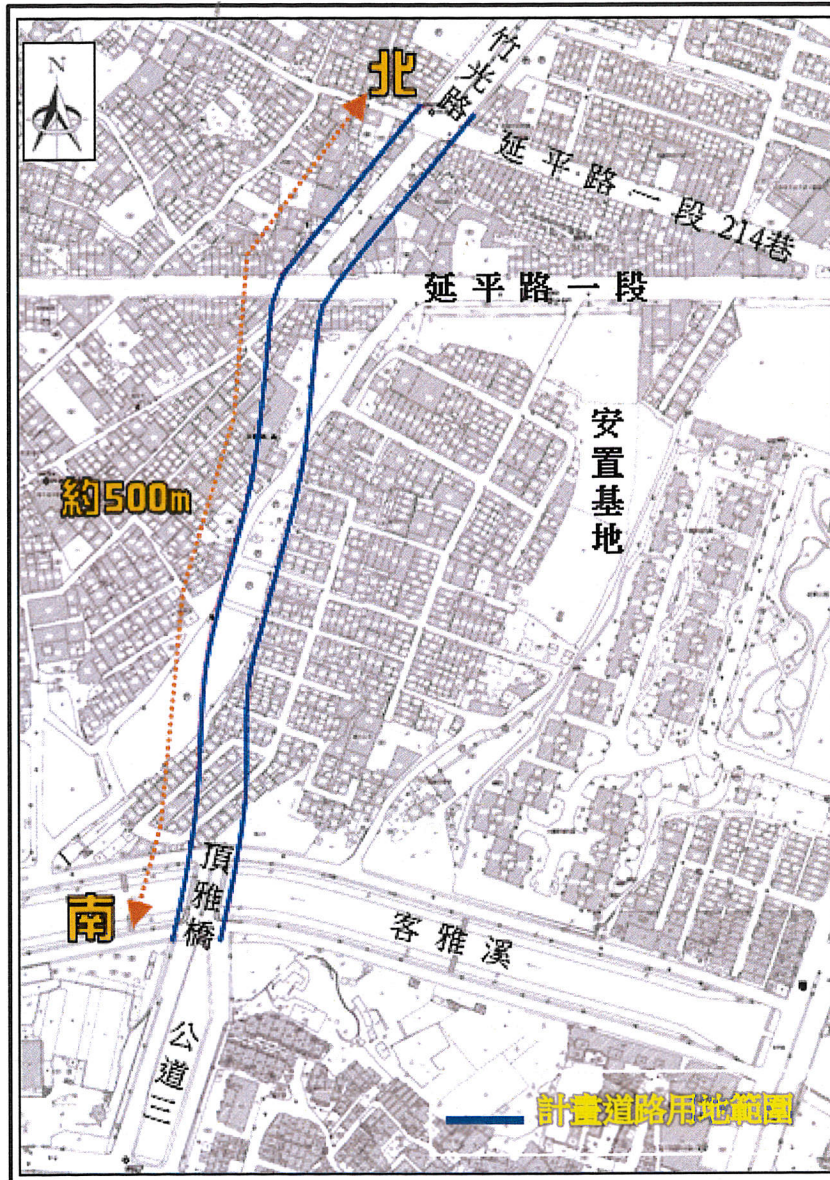

「新竹市公道三(竹光路延伸銜接至景觀大道)新闢道路工程」使用計畫圖-1

「新竹市公道三(竹光路延伸銜接至景觀大道)新闢道路工程」使用計畫圖-2

# 「新竹市公道三(竹光路延伸銜接至景觀大道)新闢道路工程」使用計畫圖-3

「新竹市公道三(竹光路延伸銜接至景觀大道)新闢道路工程」使用計畫圖-4(道路工程斷面)

# 道路工程一標準斷面圖