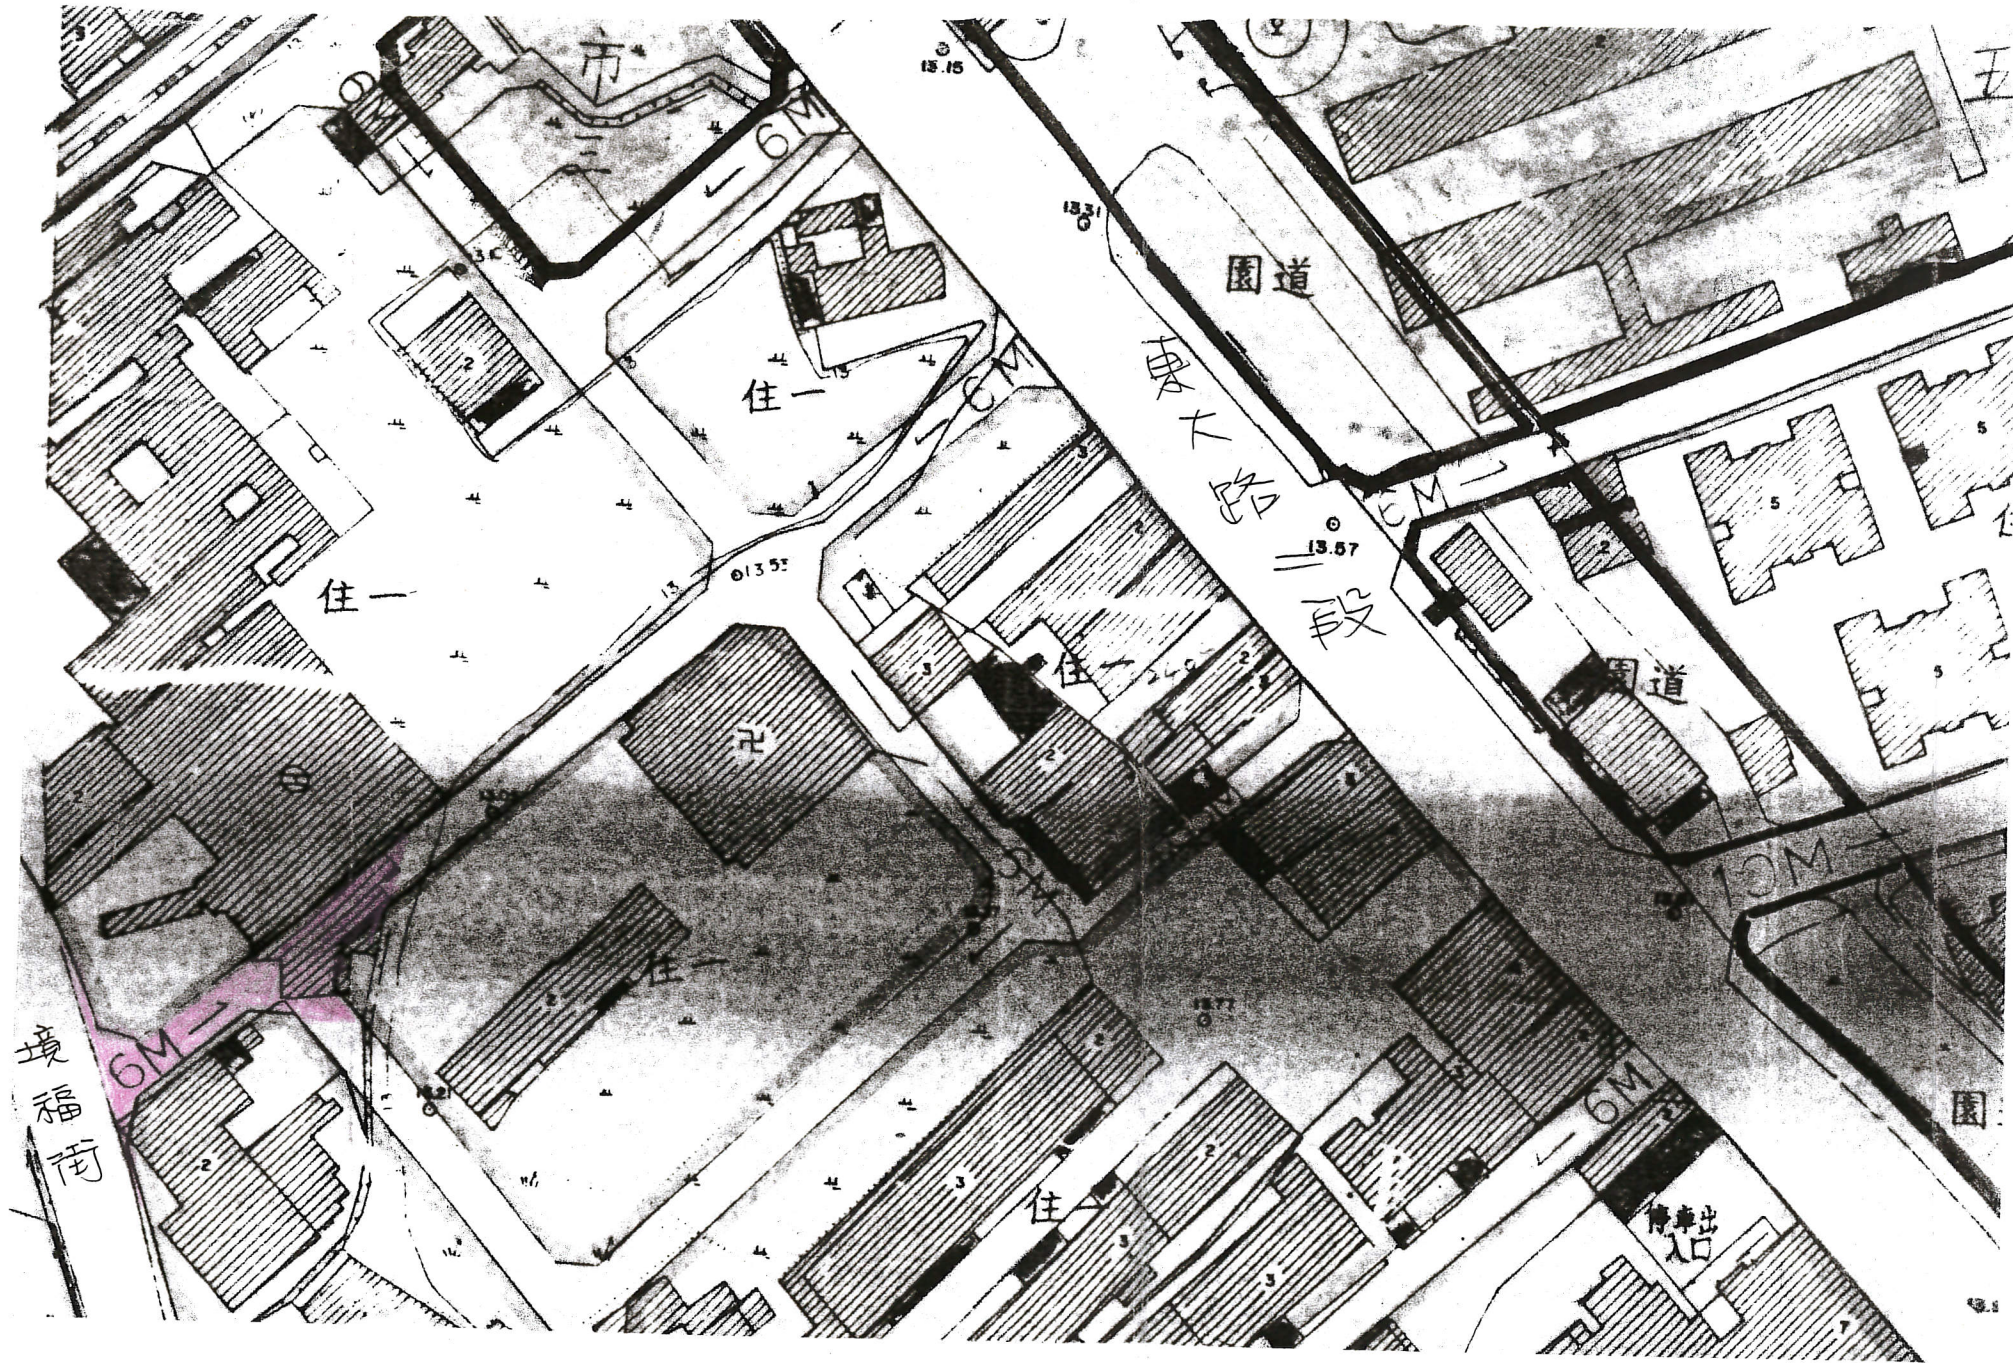

新竹市東大路二段三七五巷至境福街道路工程用地徵收土地使用計畫圖

N

比例 1/1000

使用位置圖例

工程範圍

比例

1/1000