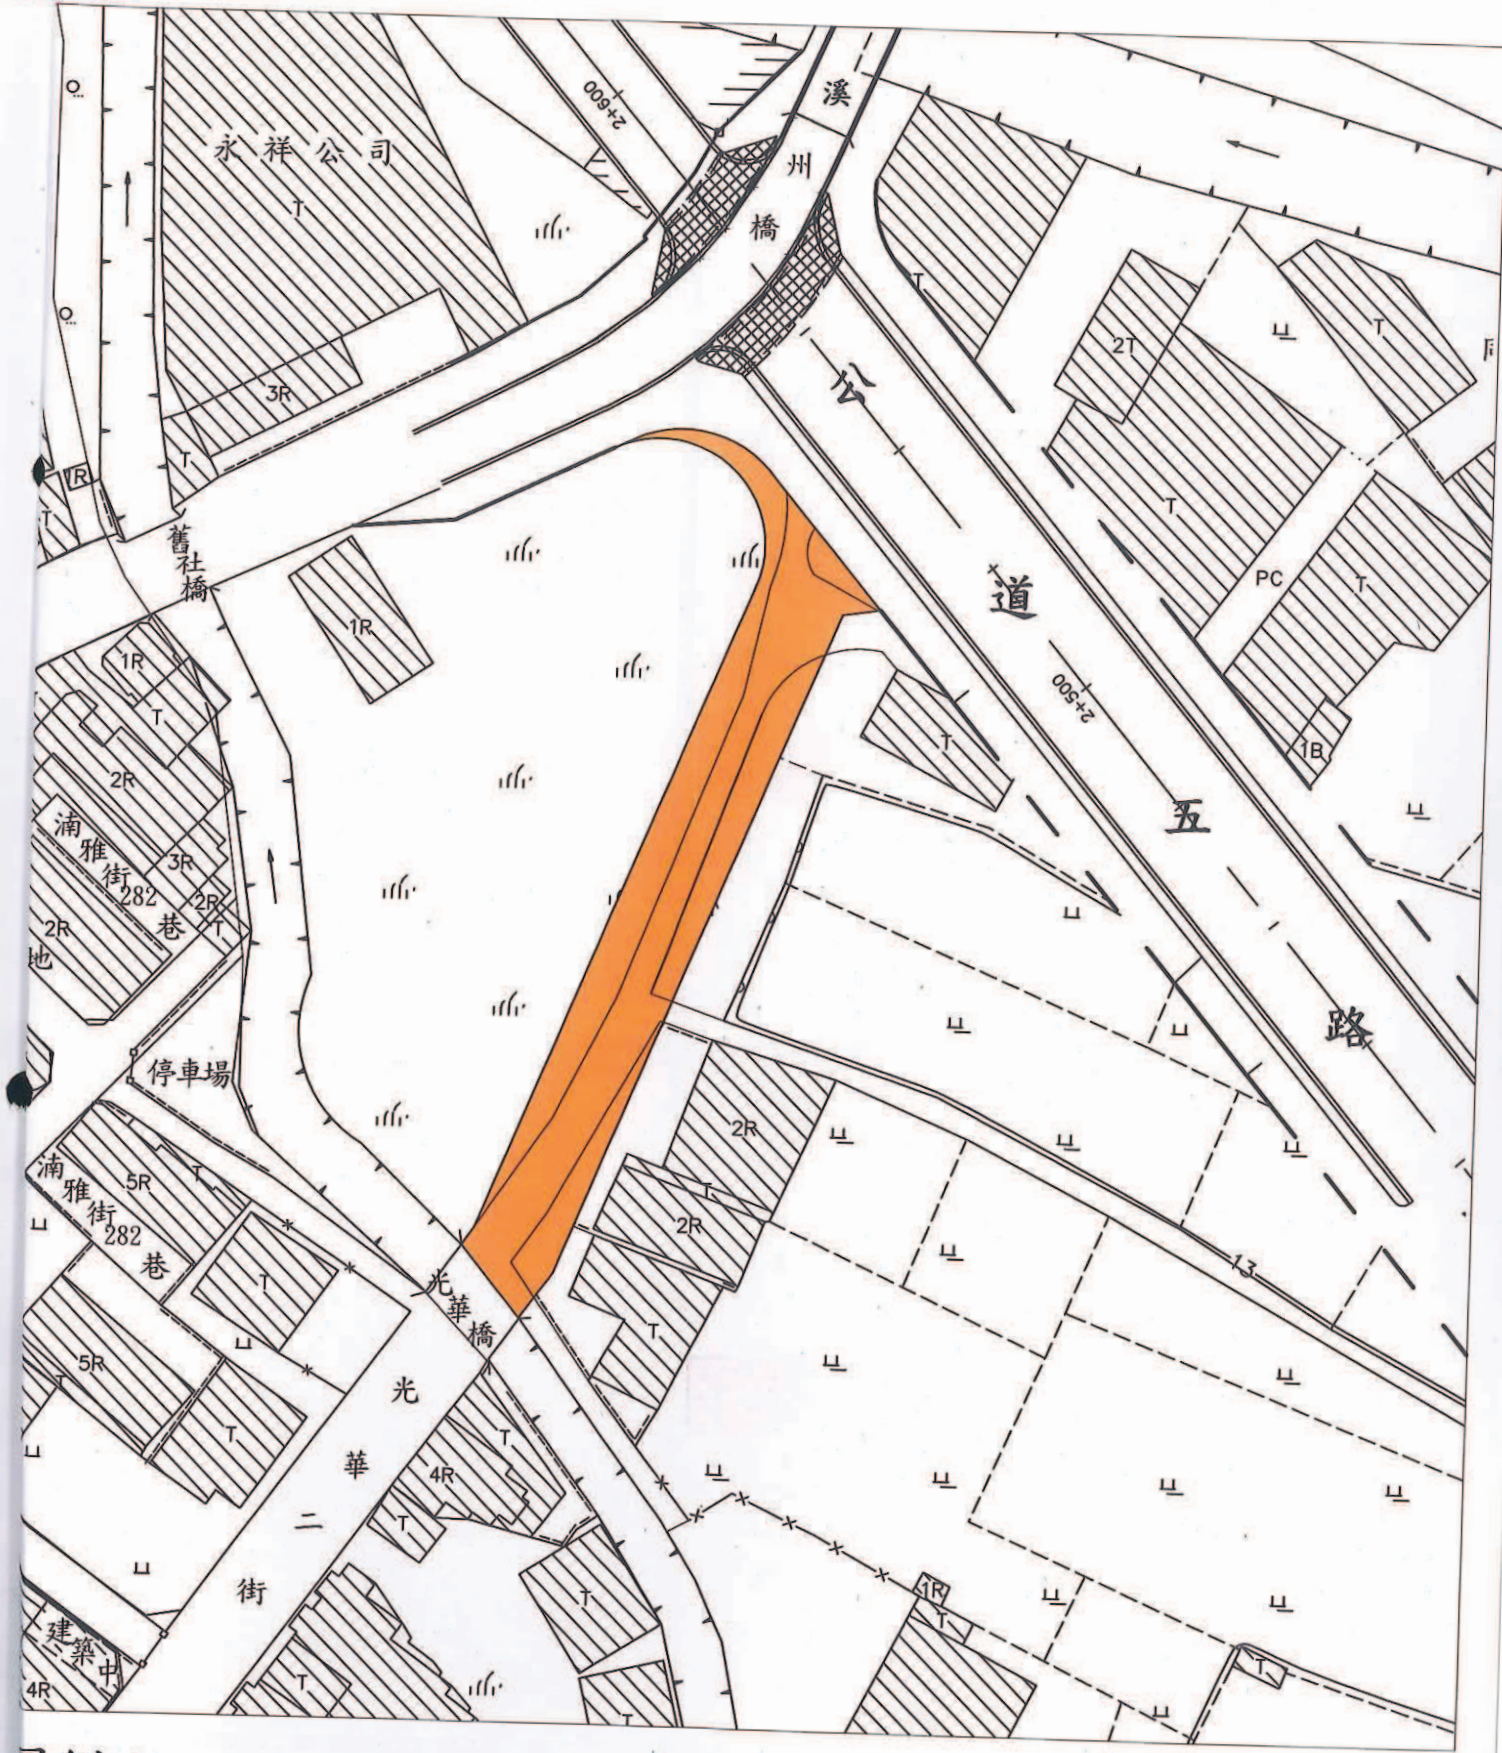

新竹市政府辦理新竹市光華二街12公尺道路拓寬 工程土地使用計畫圖

圖例：

■ 使用位置

比例尺：1/1000