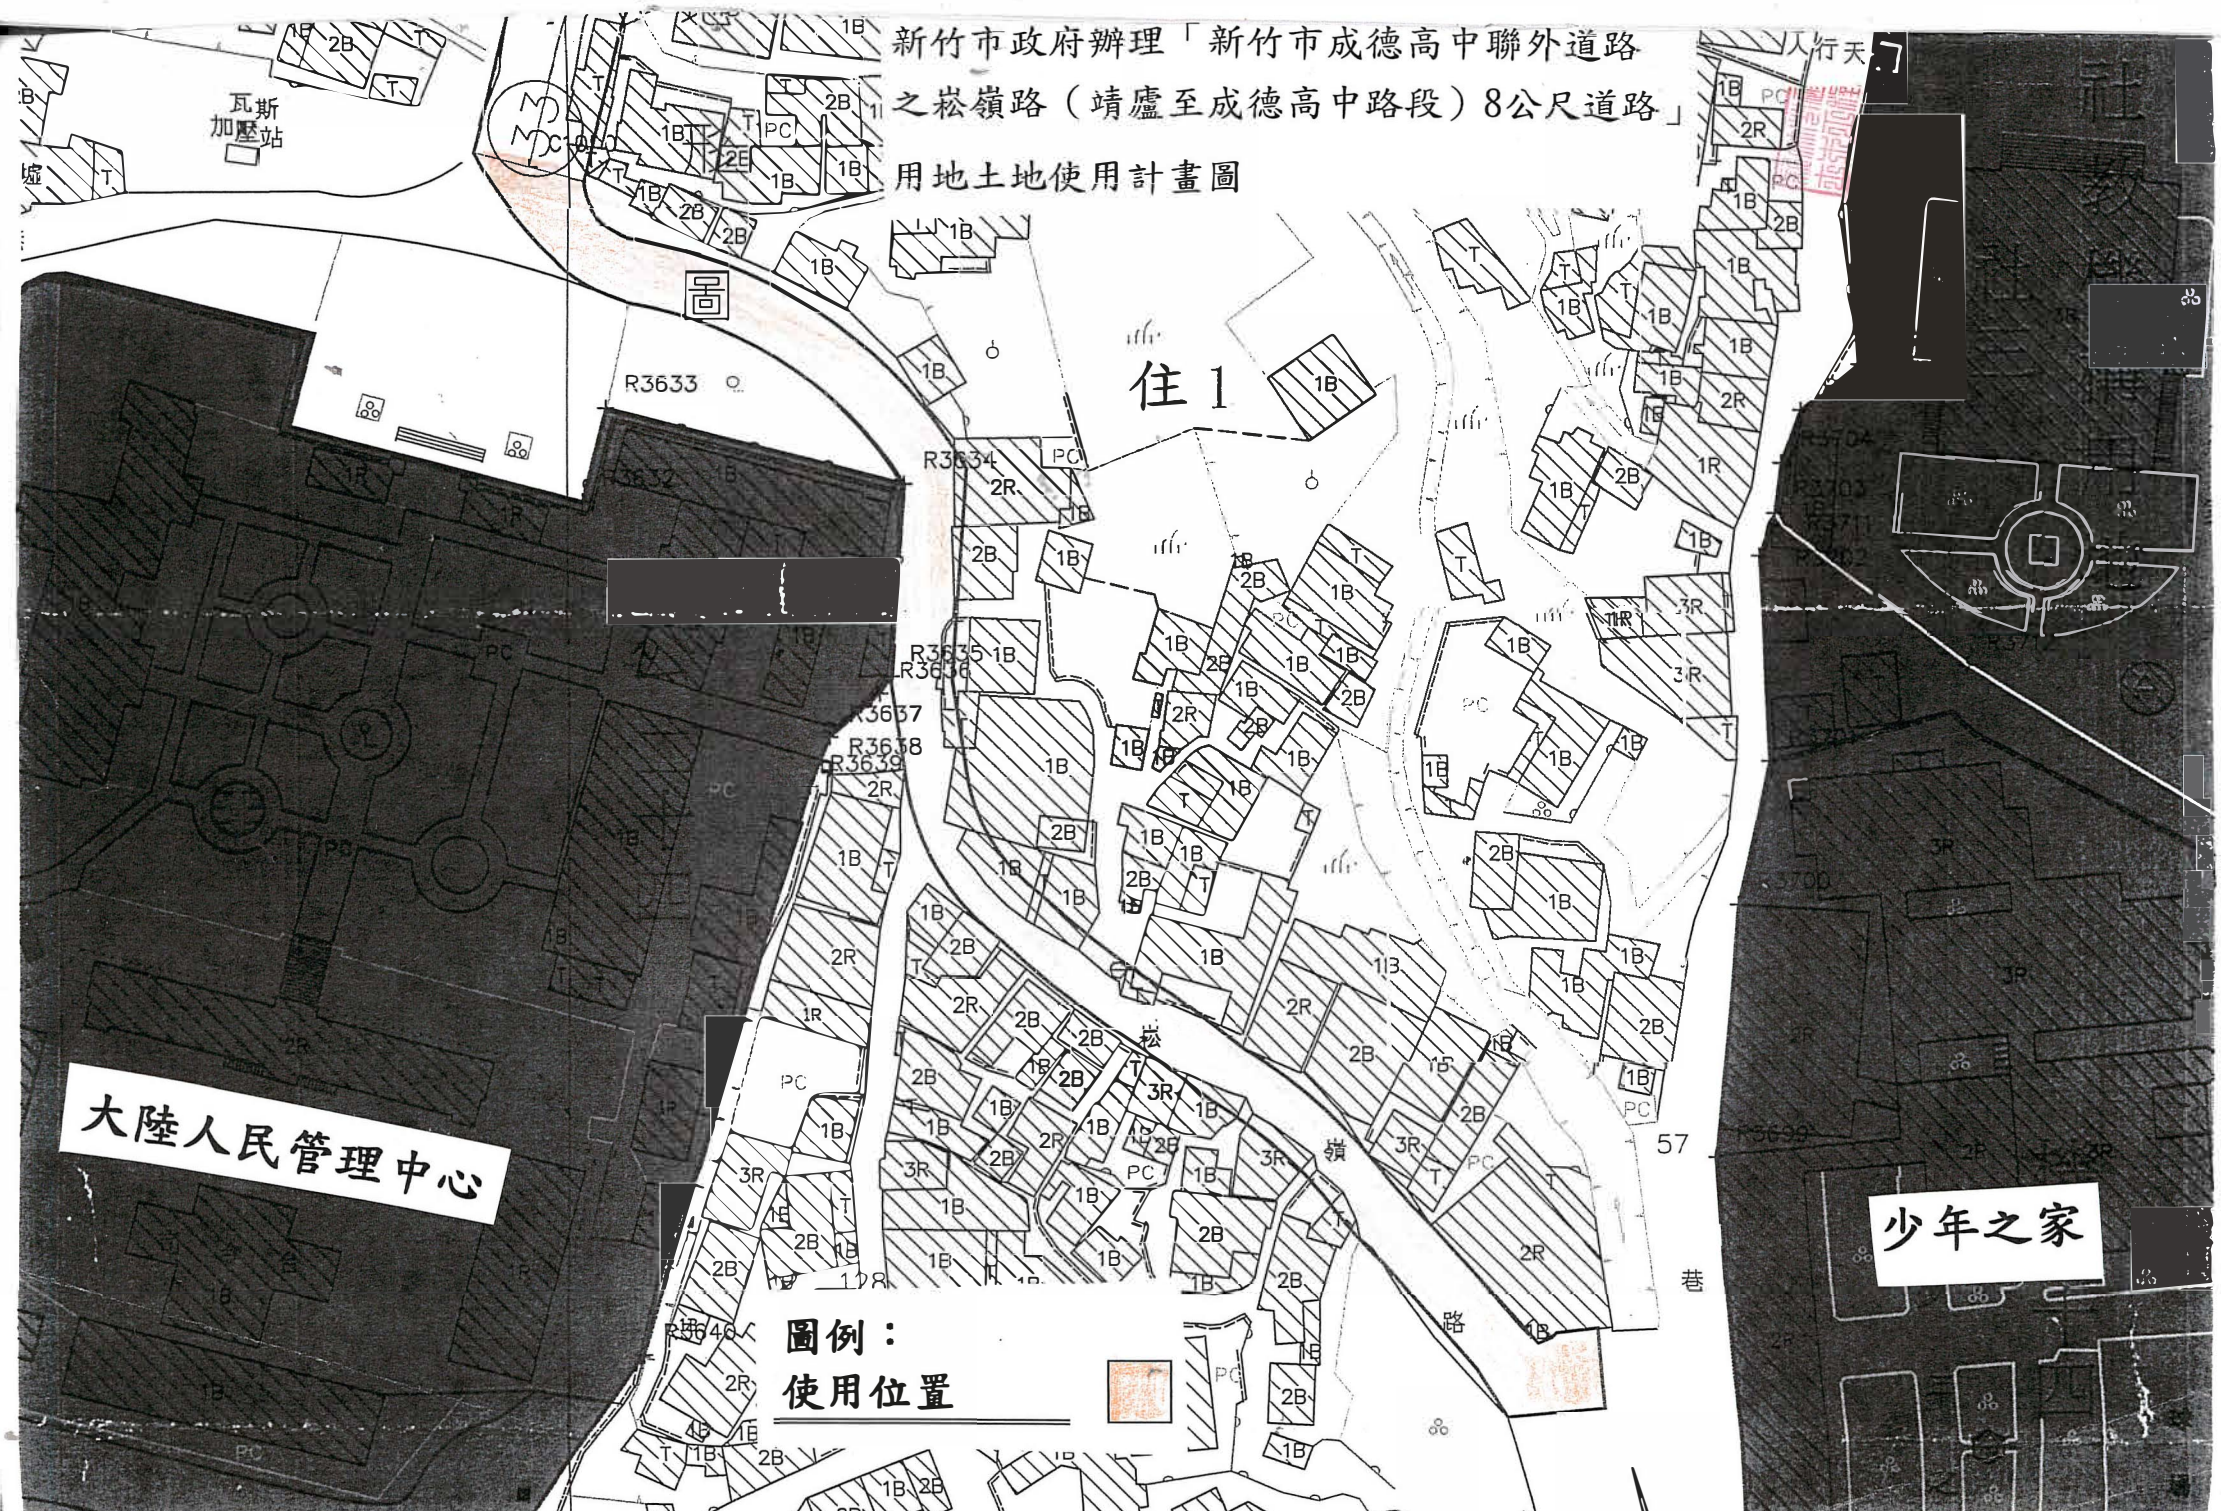

新竹市政府辦理「新竹市成德高中聯外道路  
之崧嶺路（靖廬至成德高中路段）8公尺道路」

用地土地使用計畫圖

大陸人民管理中心

少年之家

圖例：  
使用位置