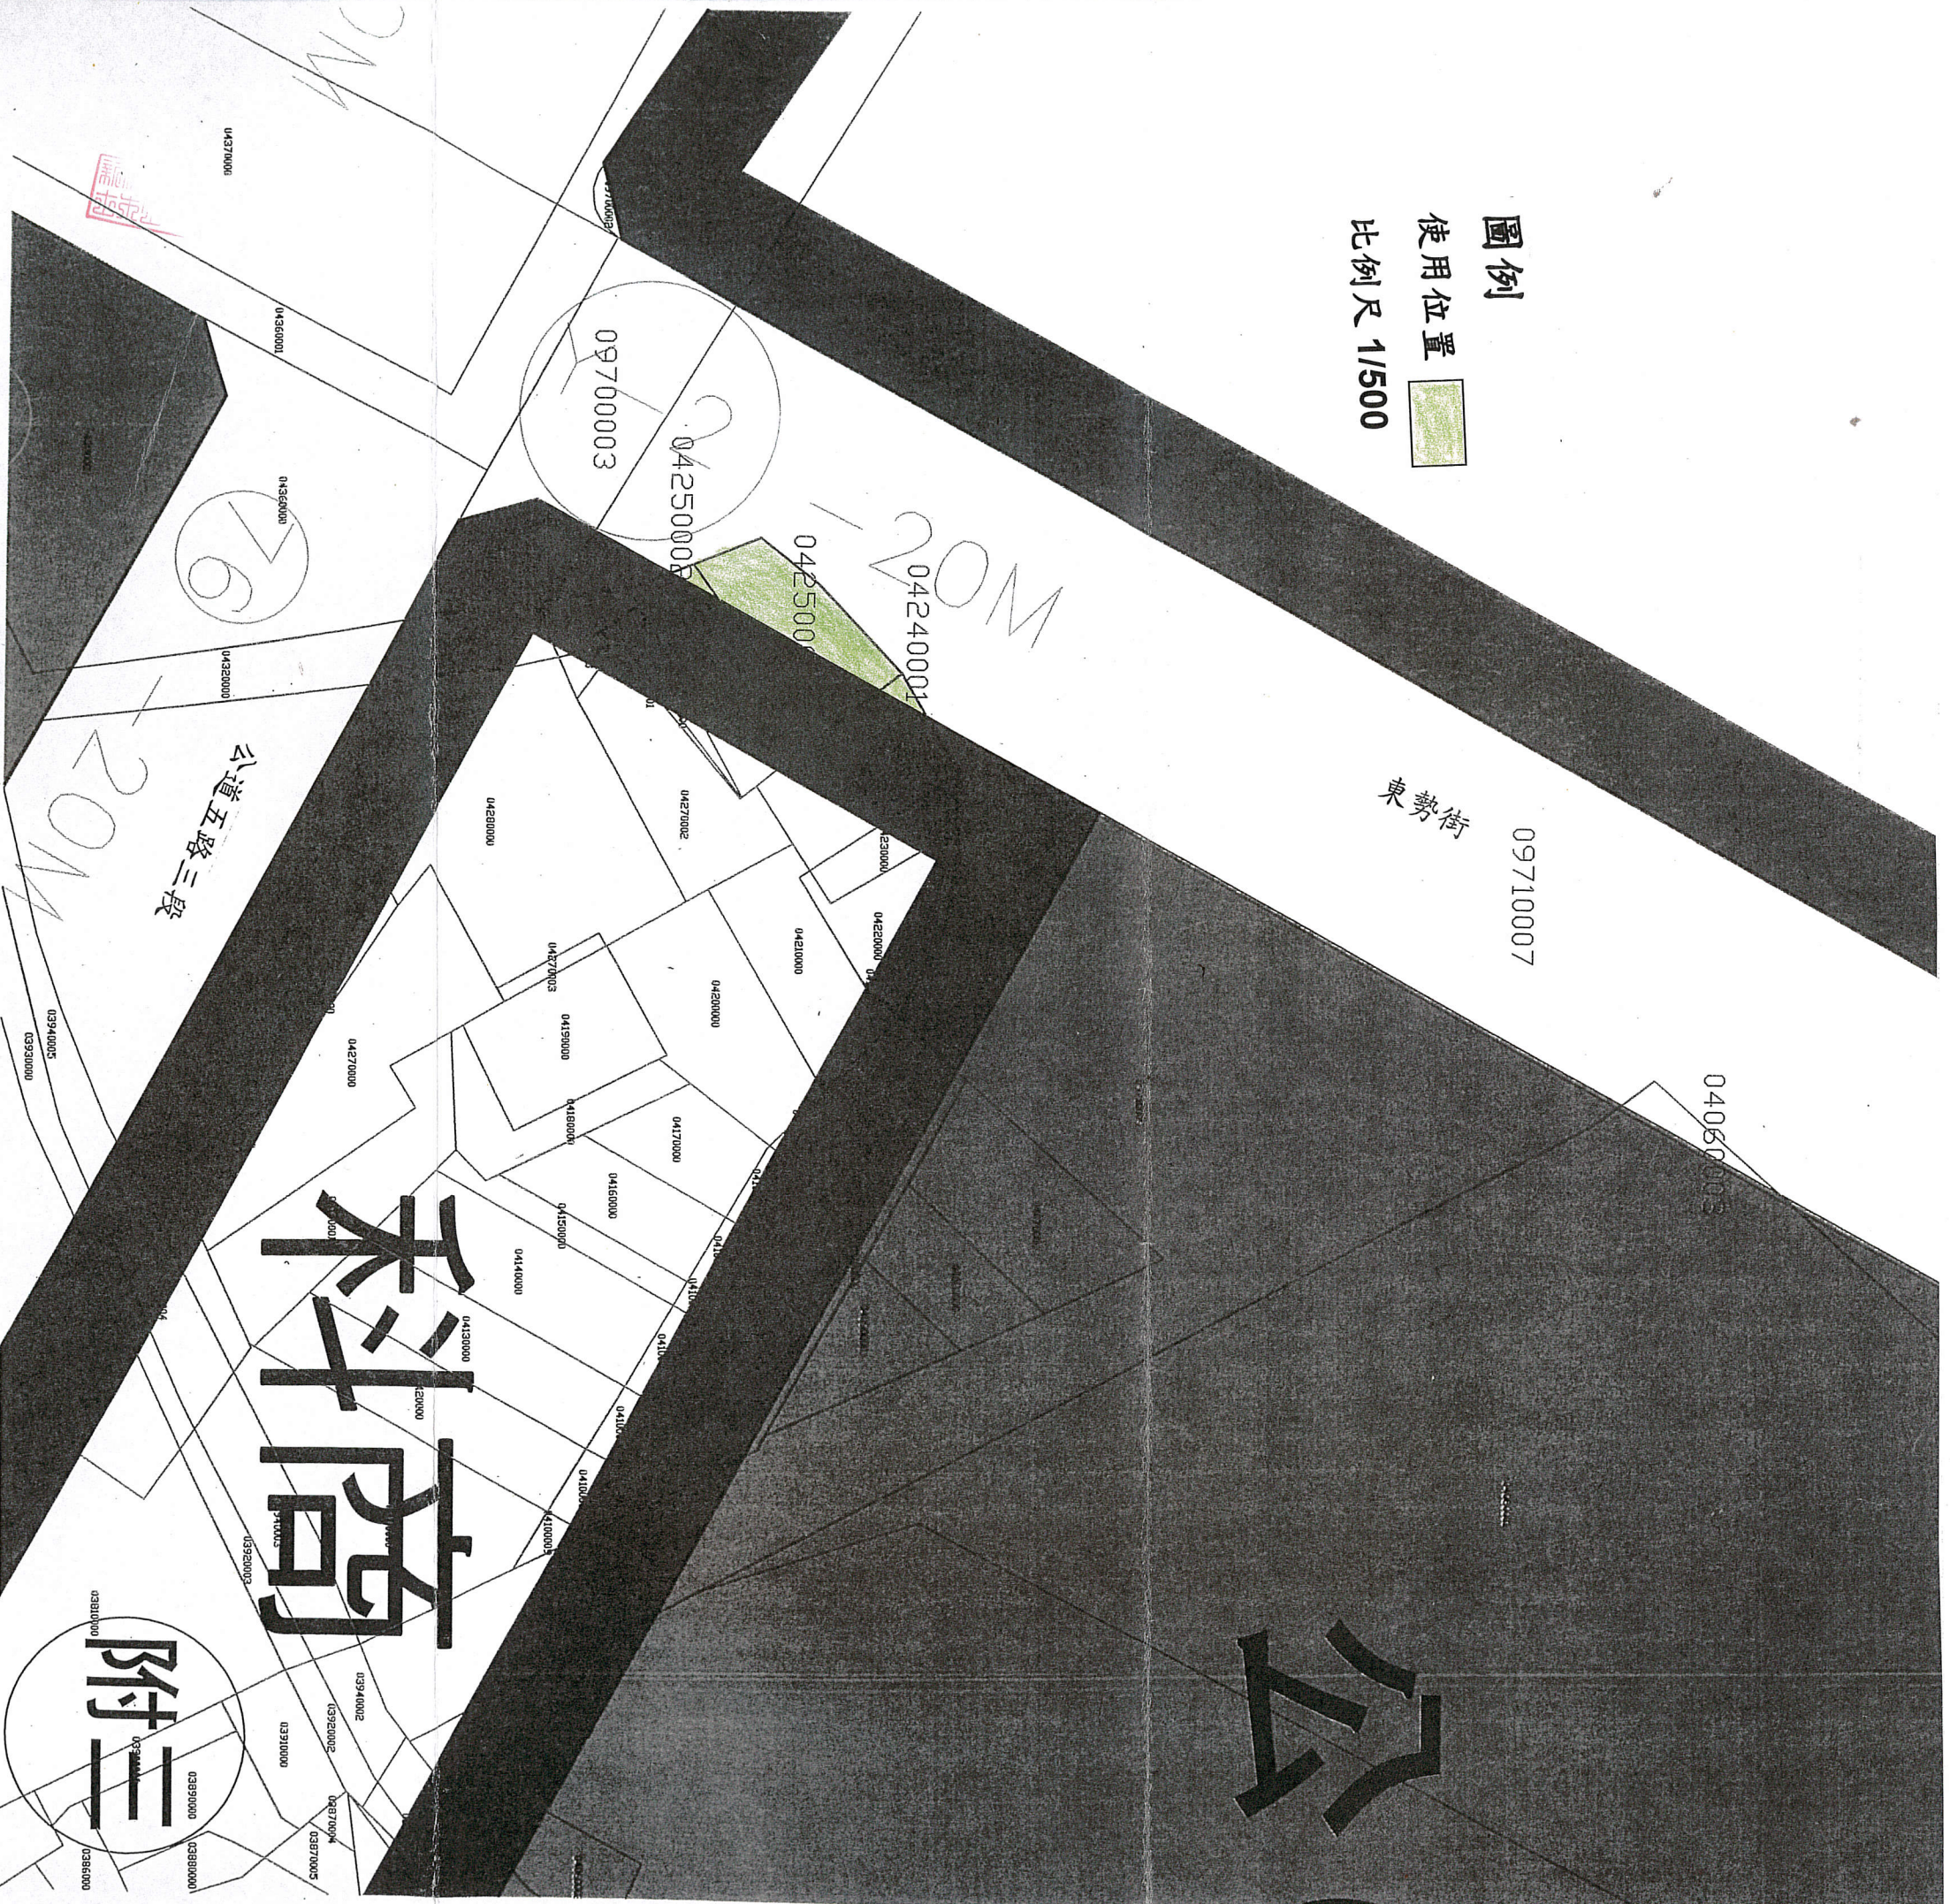

# 新竹市東勢街道路工程用地土地使用計畫圖

# 新竹市東勢街道路工程用地土地使用計畫圖

圖例  
 使用位置   
 比例尺 1/500

附三