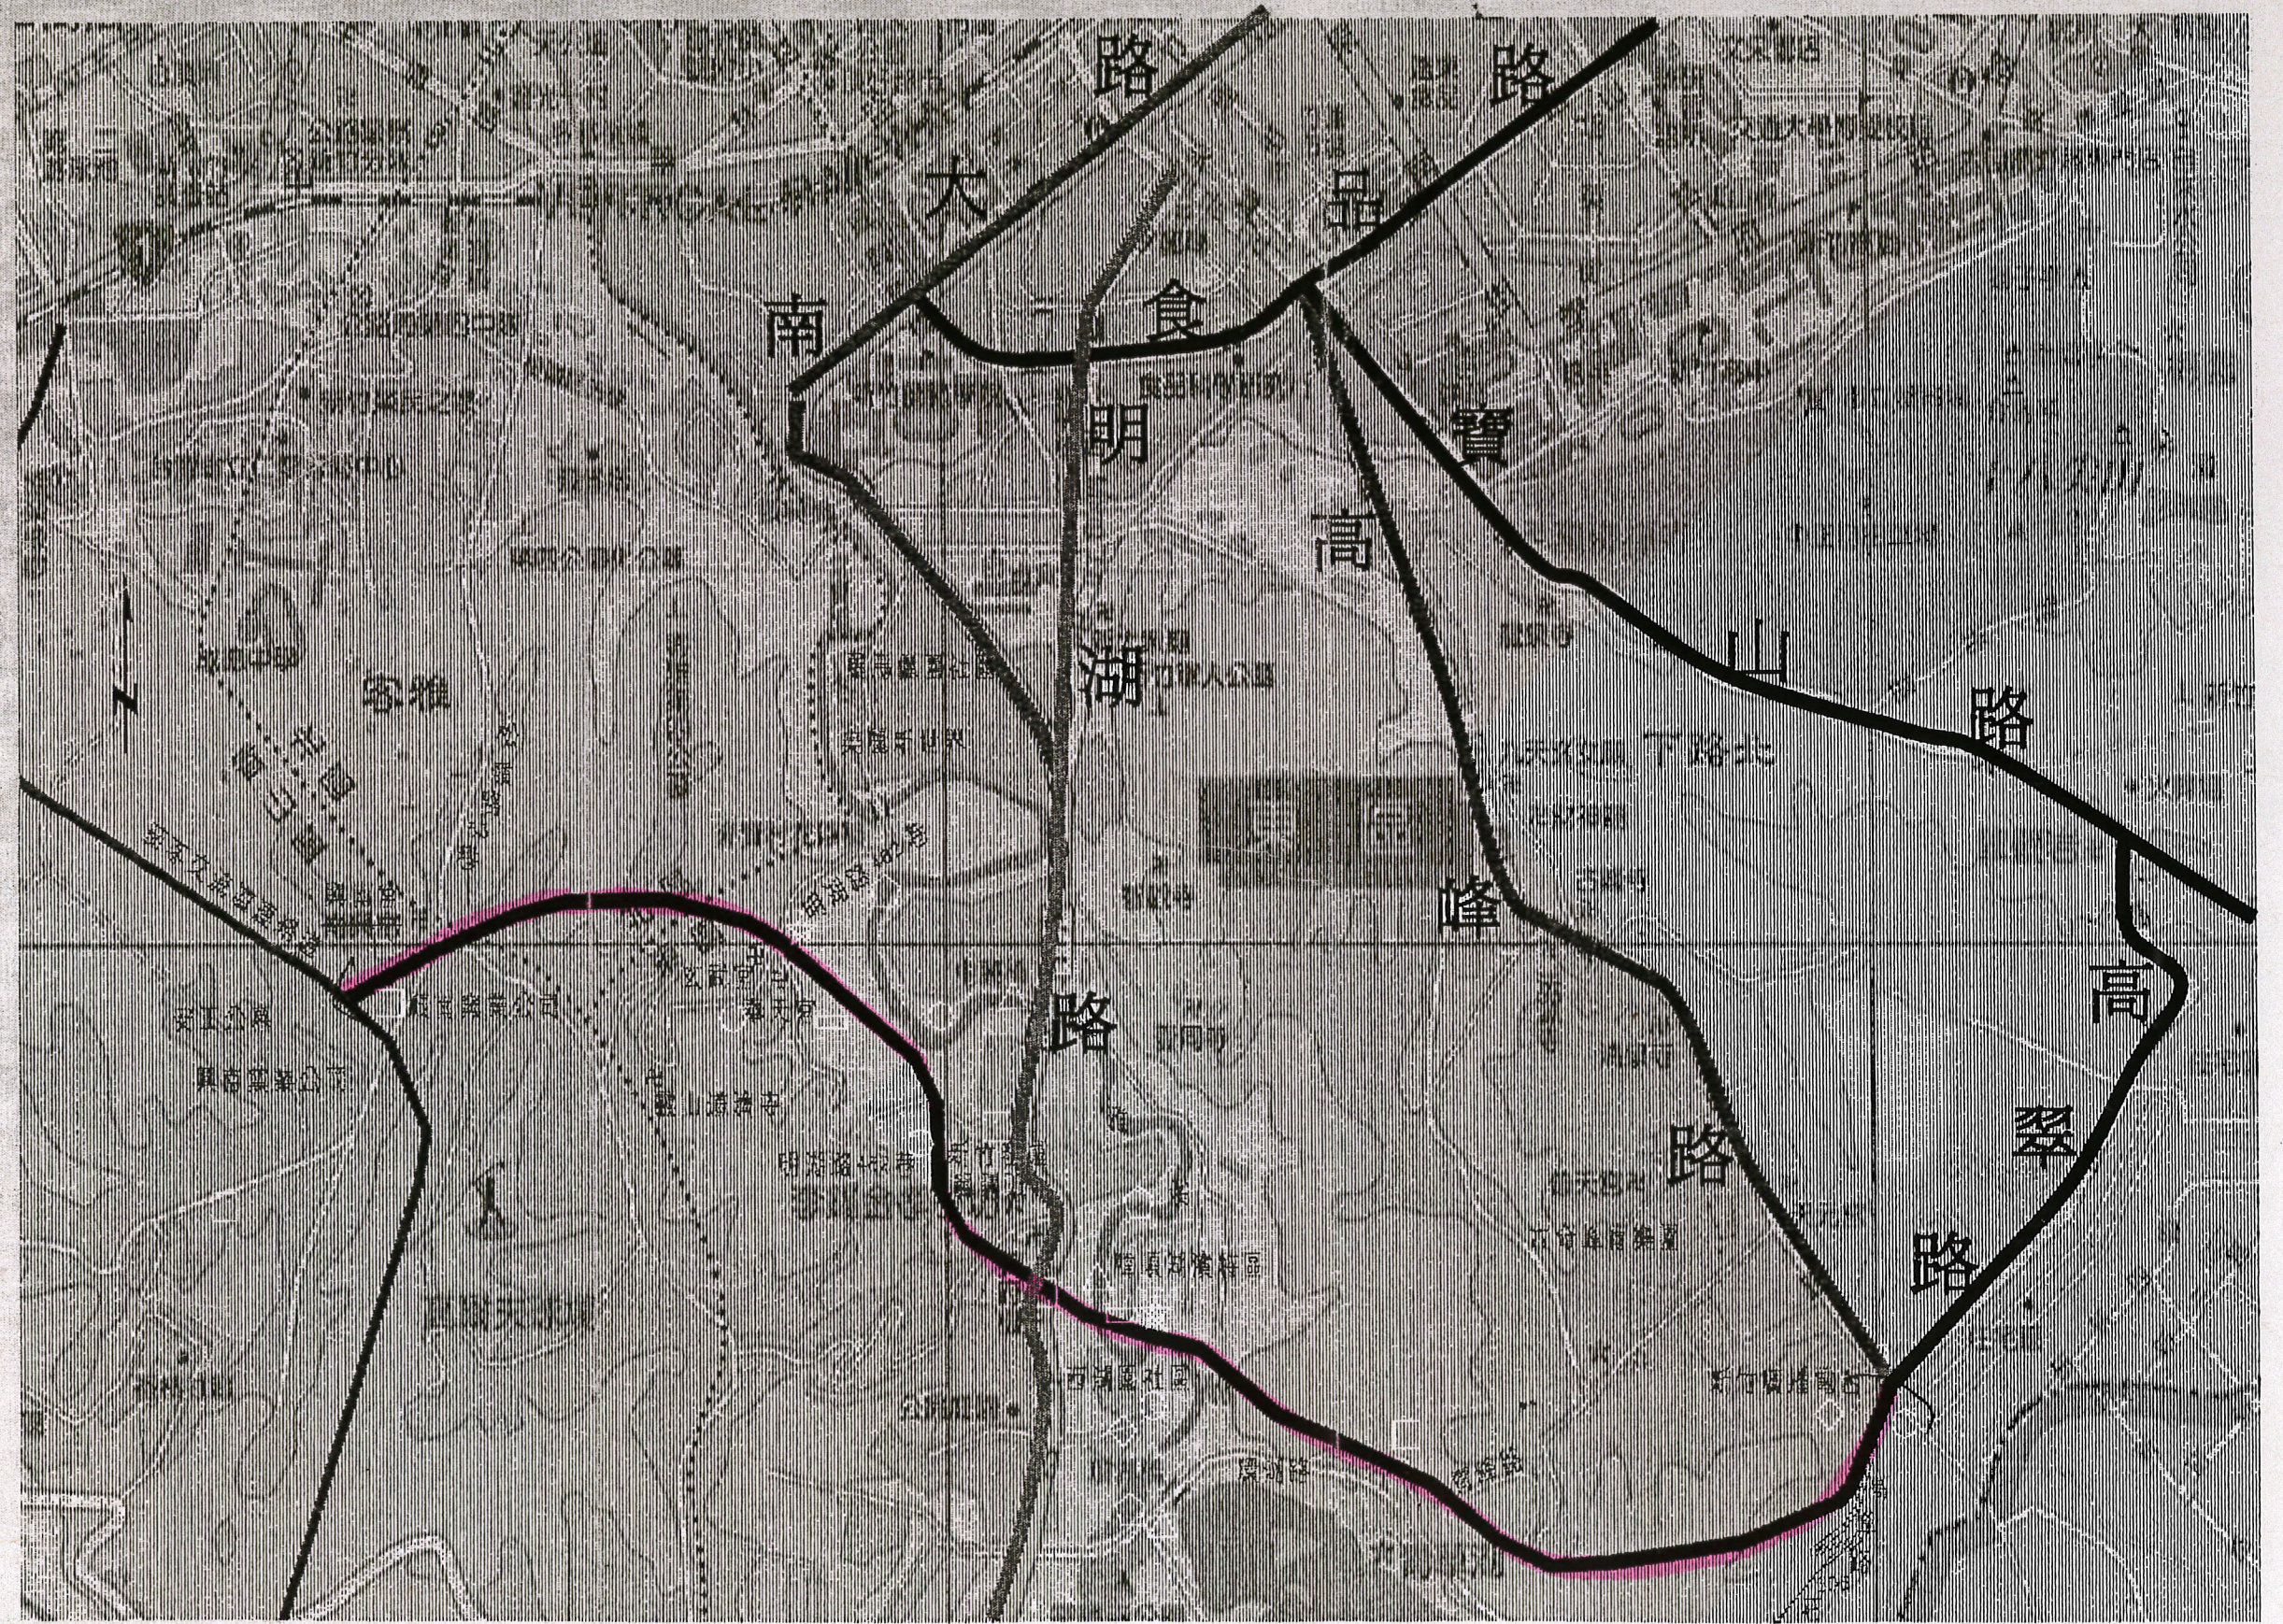

新竹生活圈客雅溪邊道路工程 用地徵收土地使用計畫圖

使用位置 = 