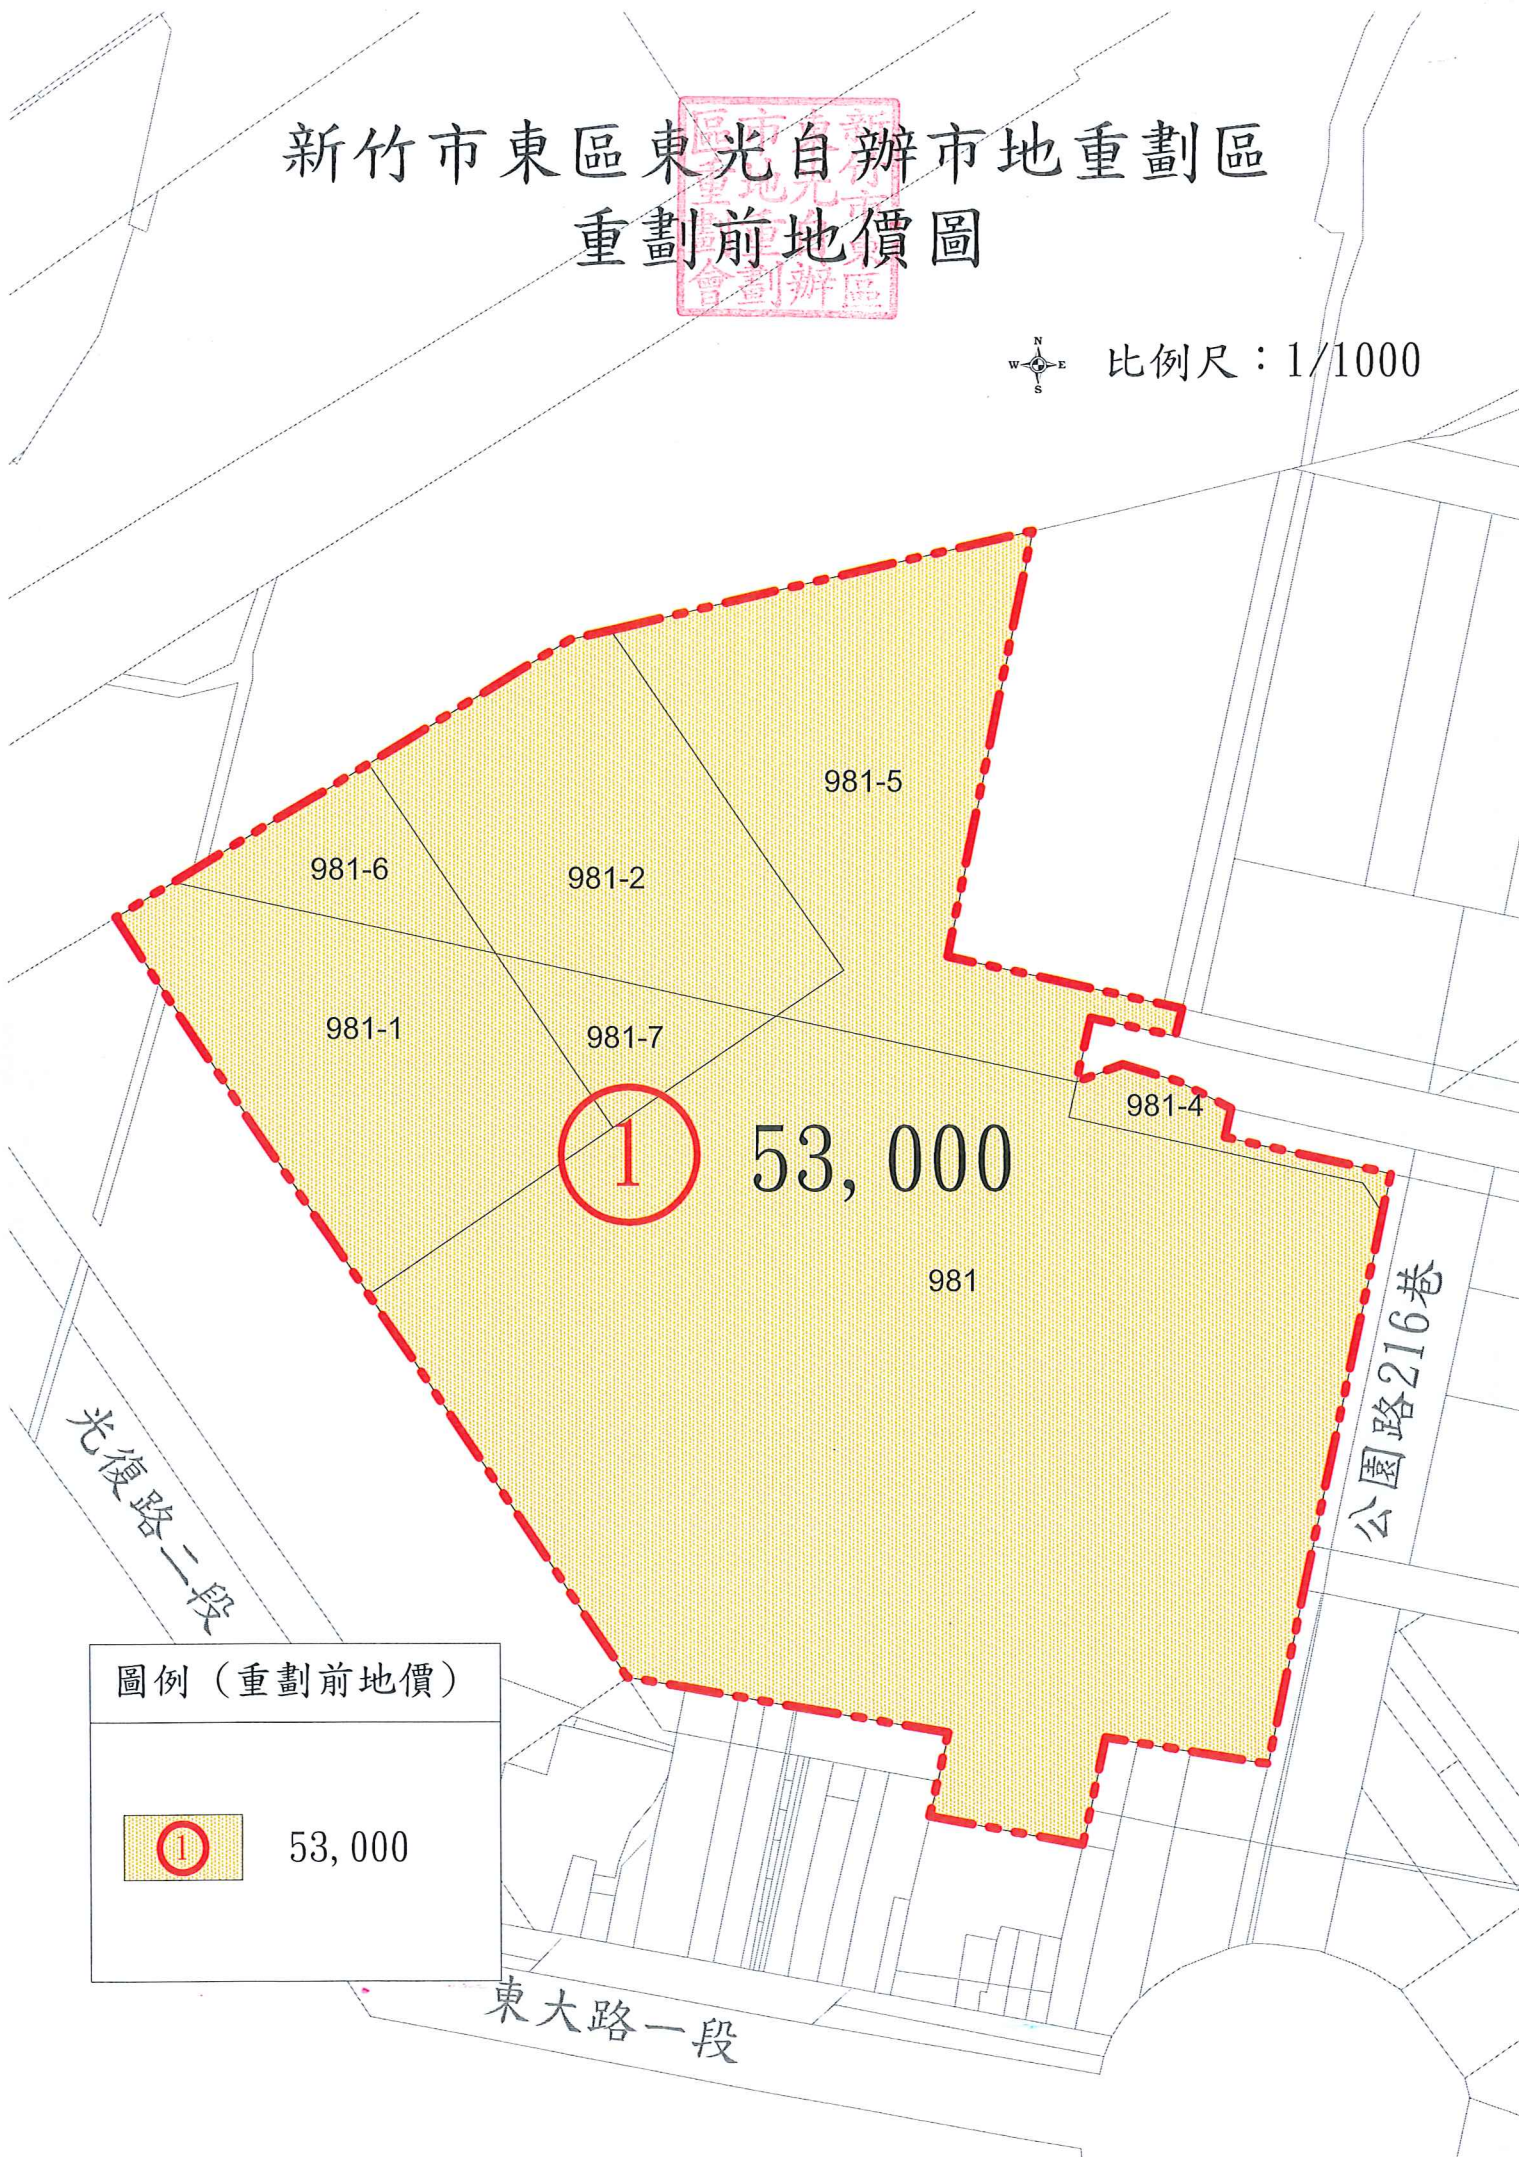

# 新竹市東區東光自辦市地重劃區 重劃前地價圖

比例尺：1/1000

圖例 (重劃前地價)

53,000

東大路一段

# 新竹市東區東光自辦市地重劃區 重劃後地價圖

比例尺：1/1000

圖例 (重劃後地價)

①	72,000
②	96,000