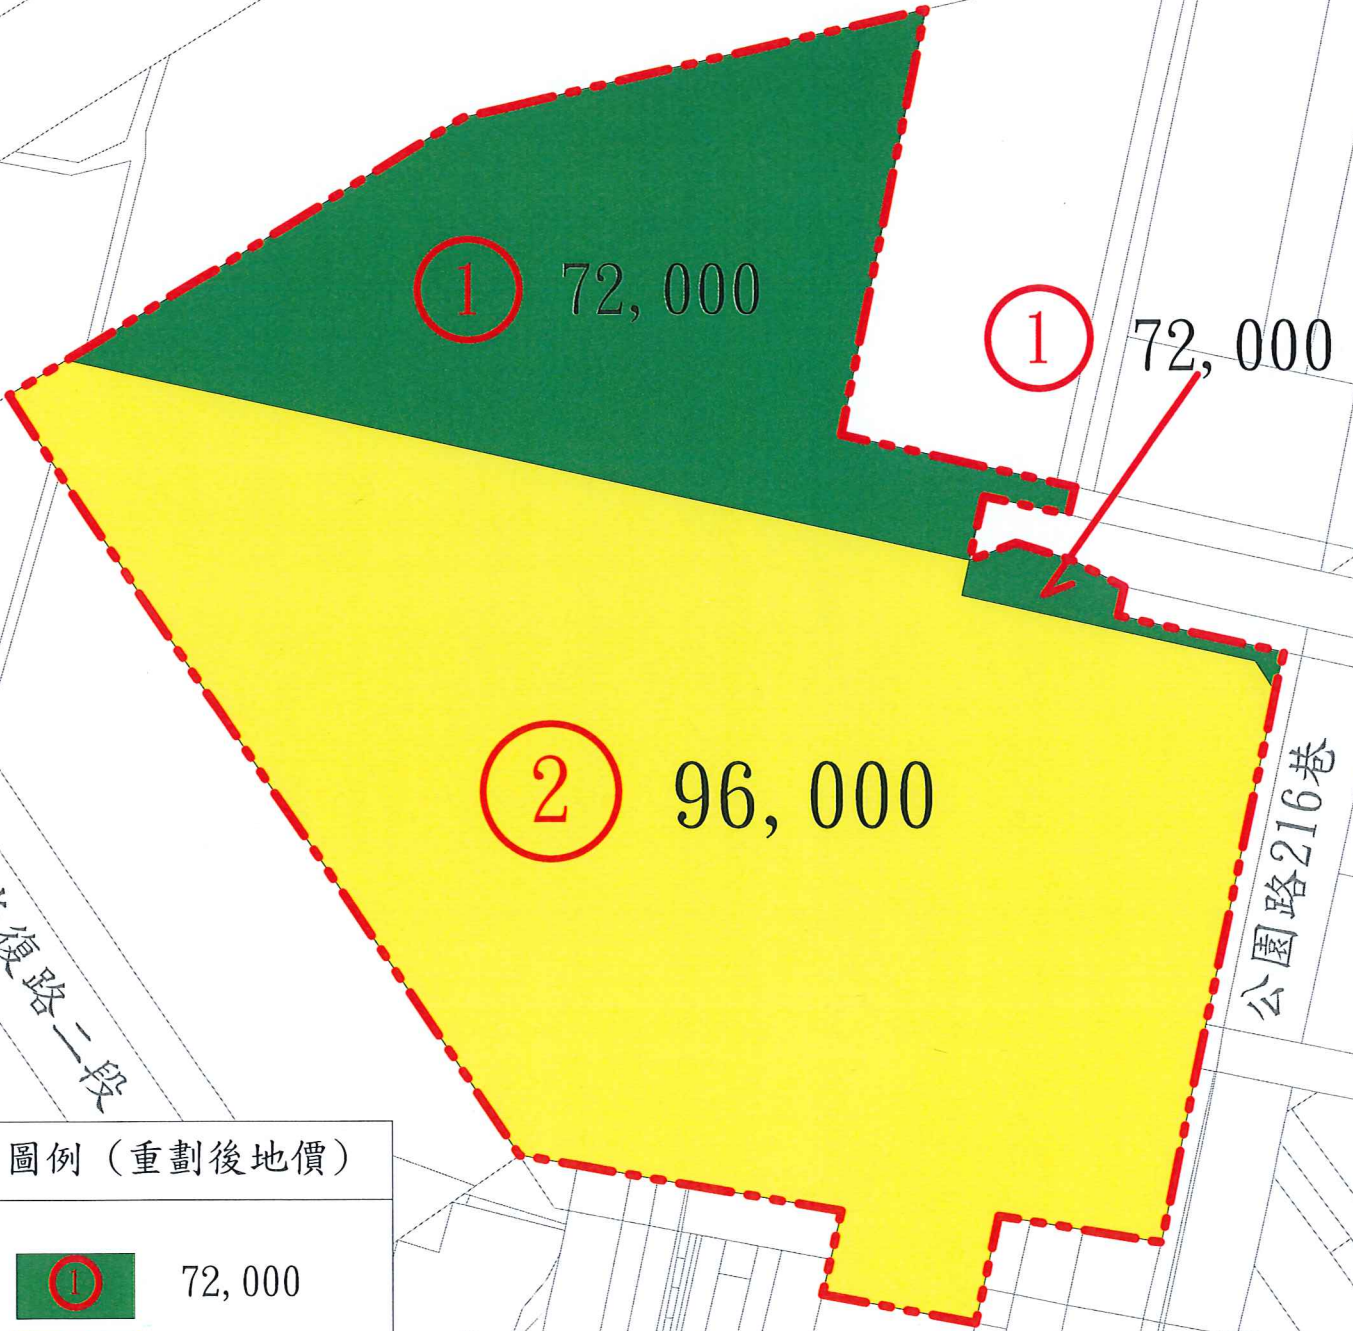

# 新竹市東區東光自辦市地重劃區 重劃前地價圖

比例尺：1/1000

圖例 (重劃前地價)

53,000

東大路一段

# 新竹市東區東光自辦市地重劃區 重劃後地價圖

比例尺：1/1000

圖例 (重劃後地價)

①	72,000
②	96,000