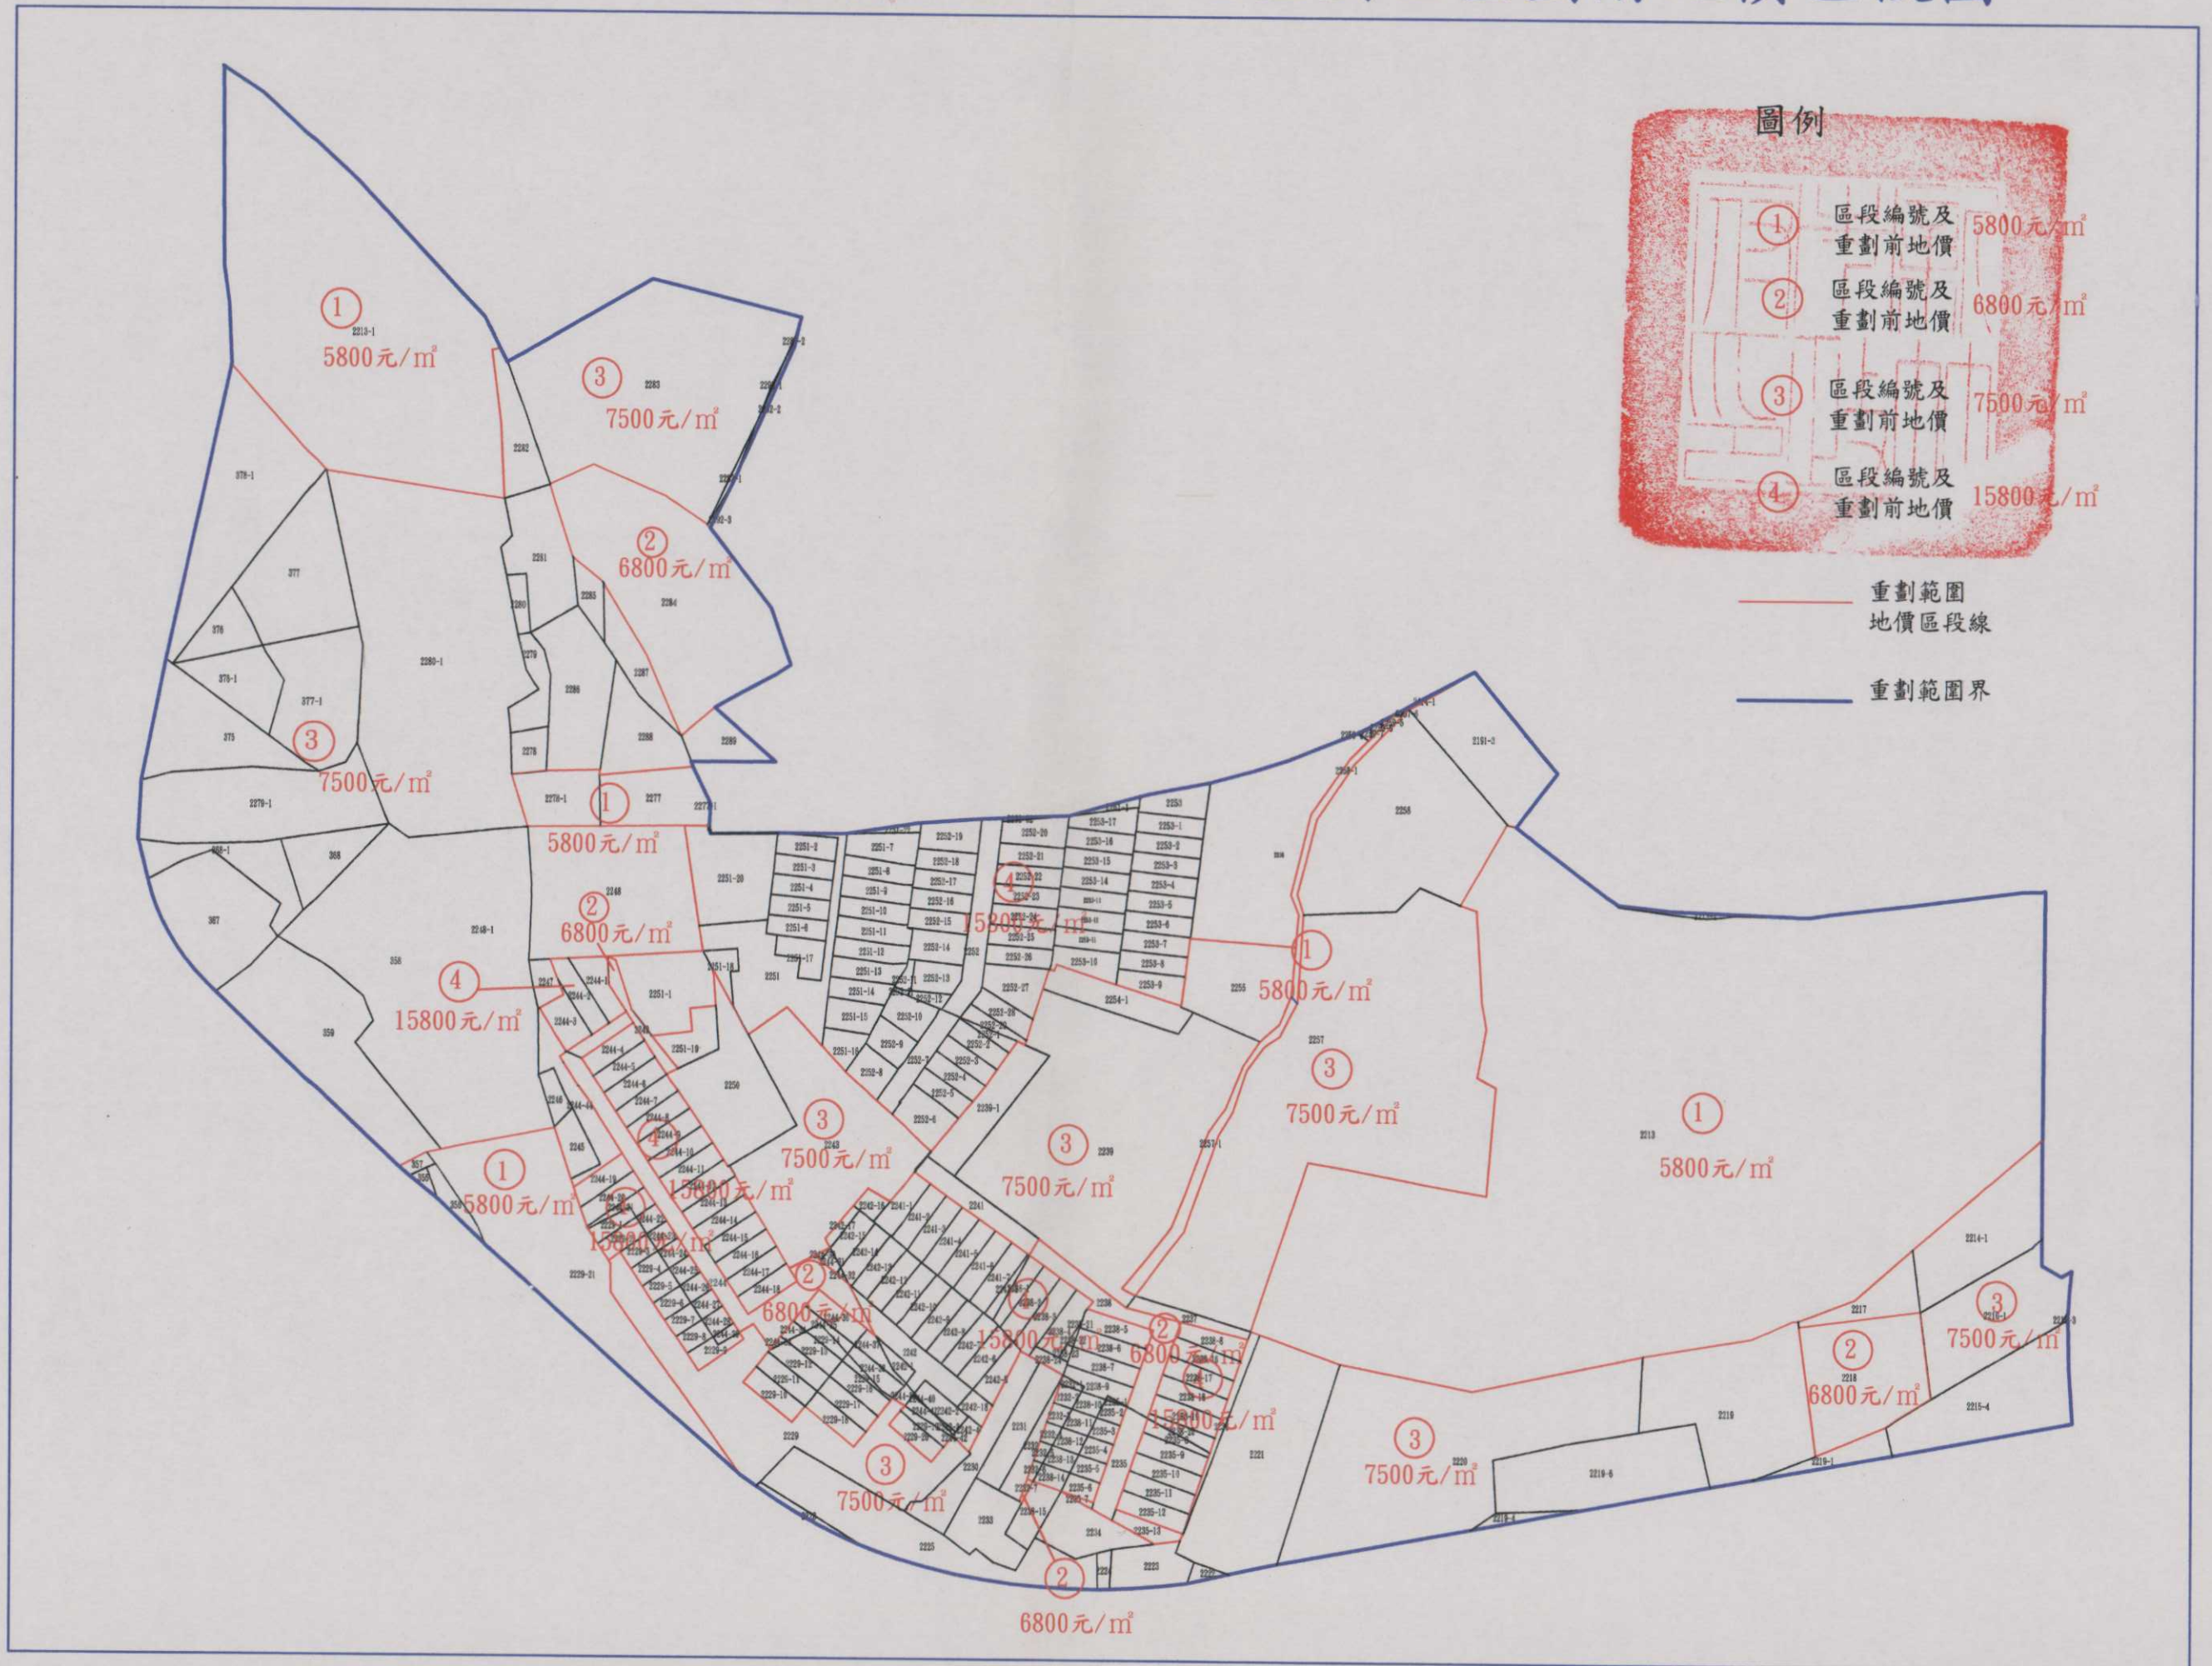

新竹市北區南勢農村社區土地重劃區重劃前地價區段圖

新竹市北區南勢農村社區土地重劃區重劃後地價區段圖