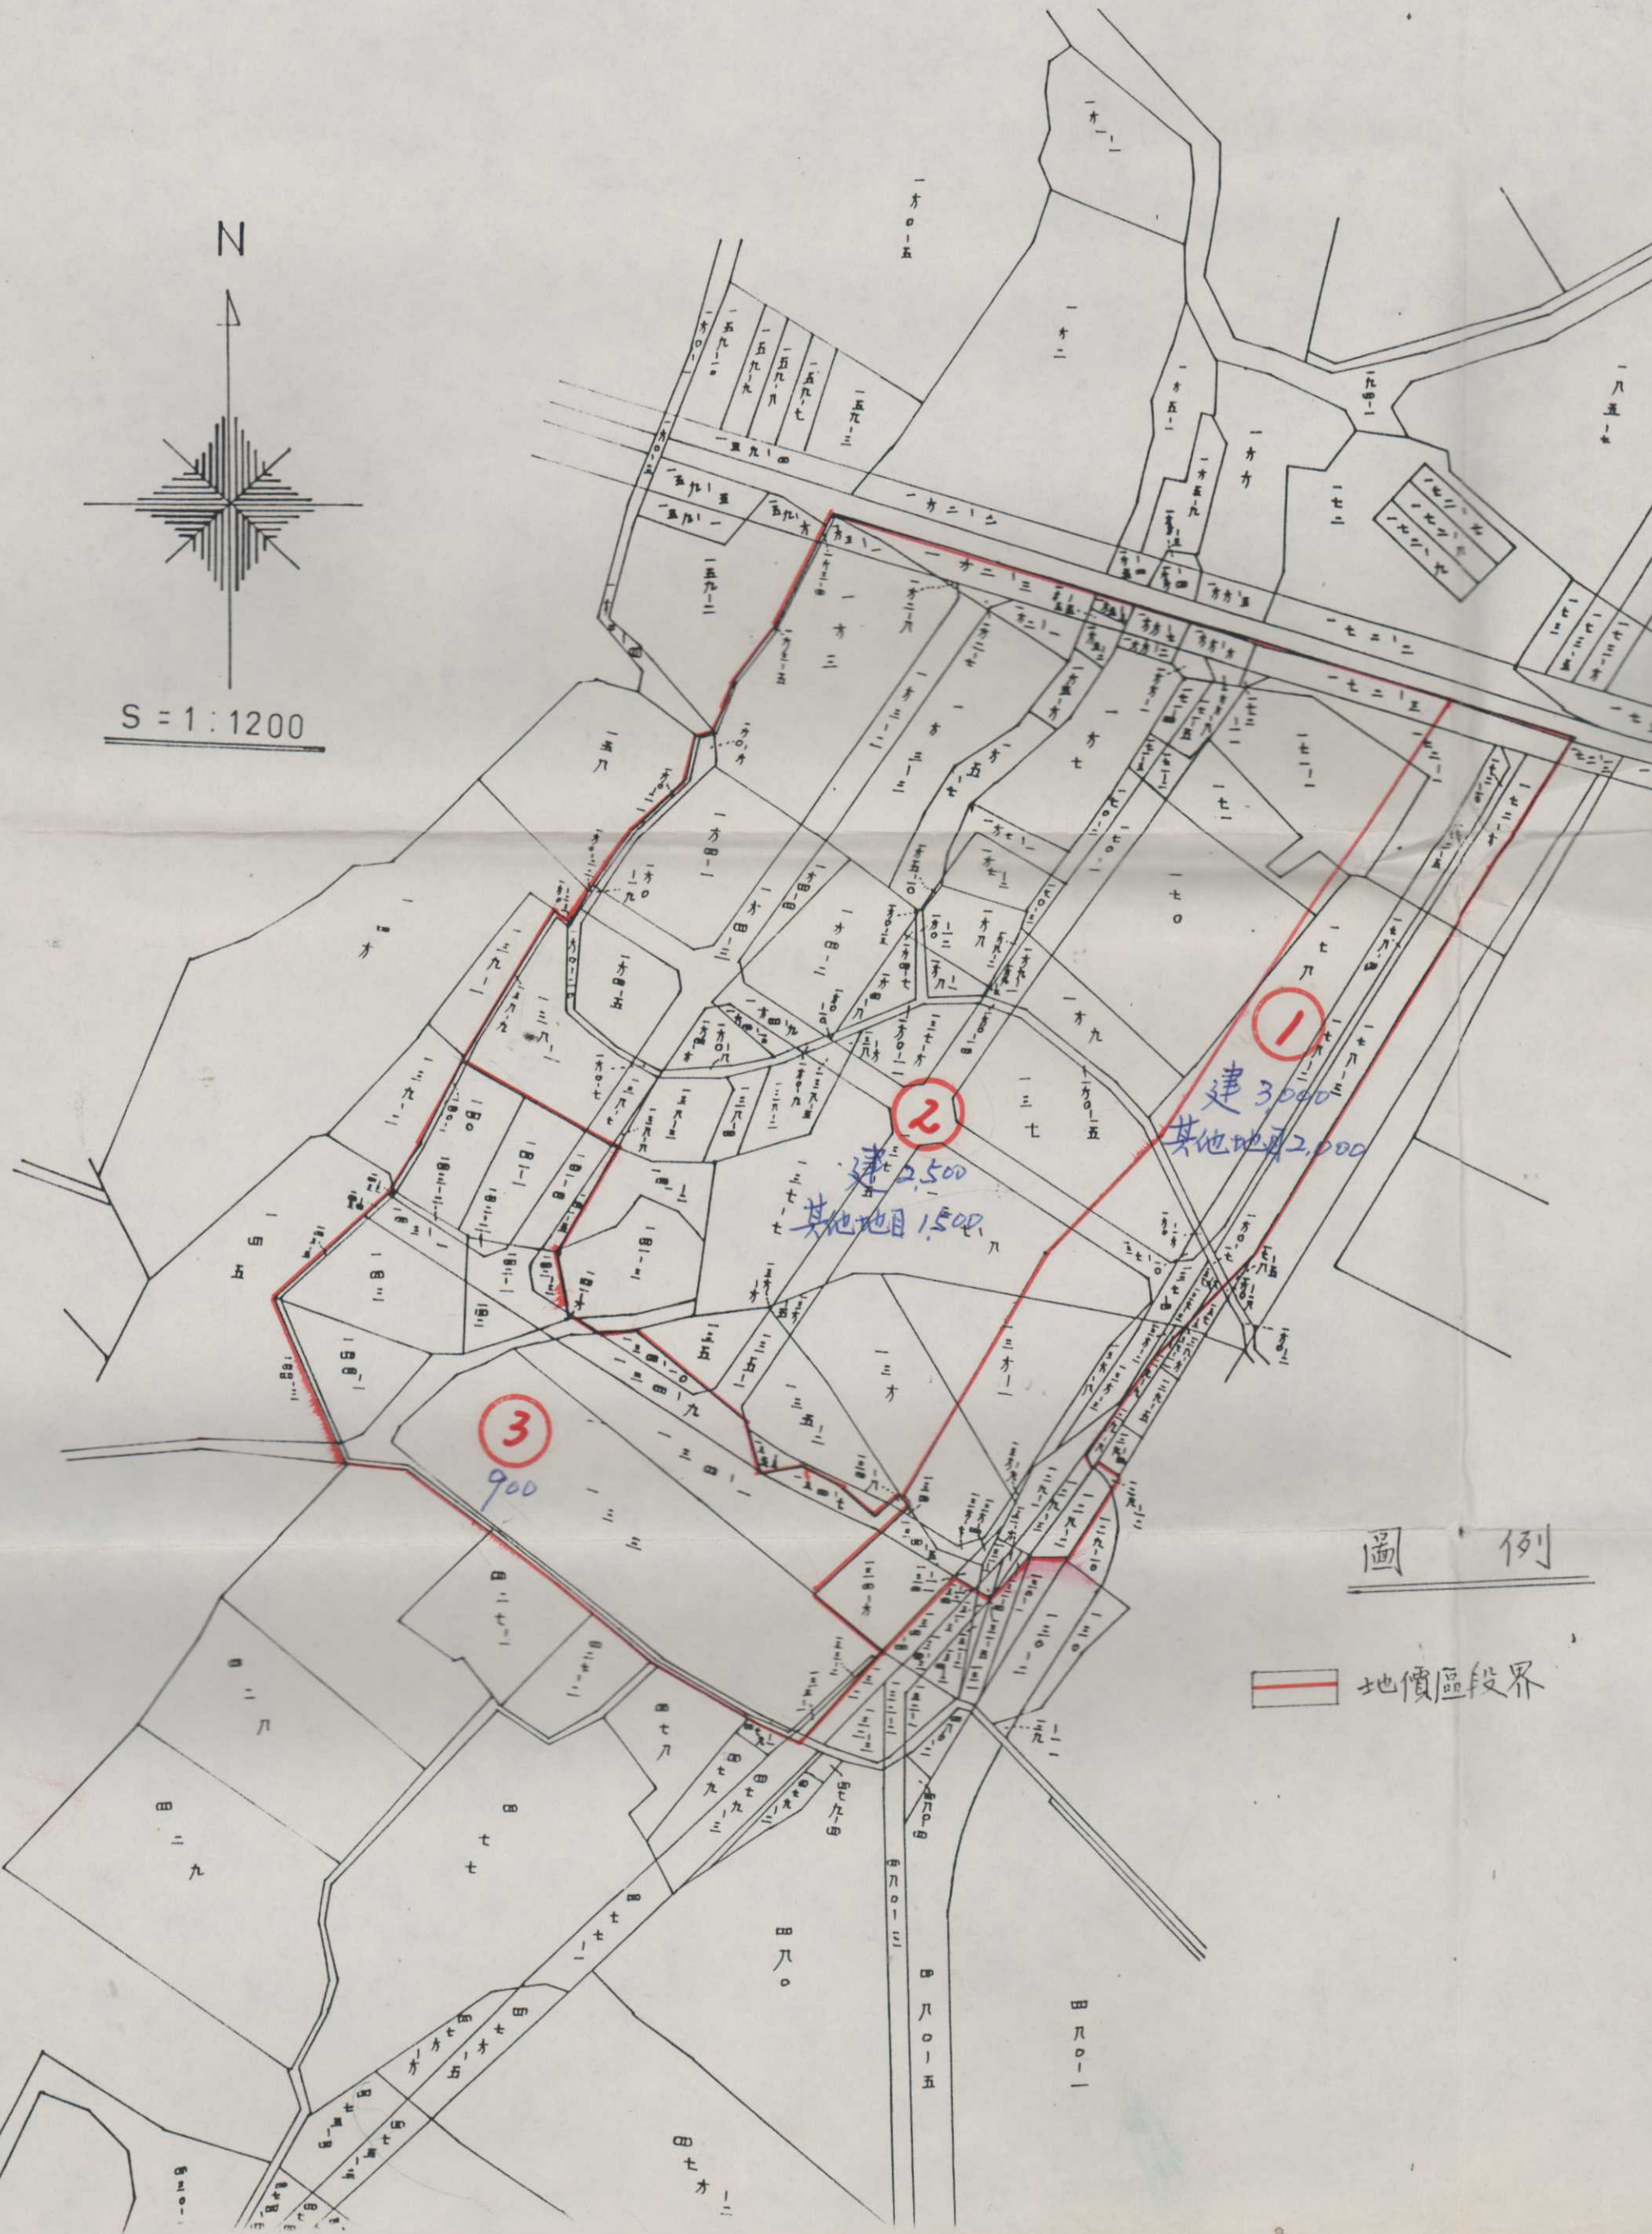

(附圖一)

新竹市富山農村社區土地重劃範圍重劃前地價略圖

S = 1 : 1200

圖例

— 地價區段界

(附圖二)

新竹市富山農村社區土地重劃範圍重劃後地價略圖