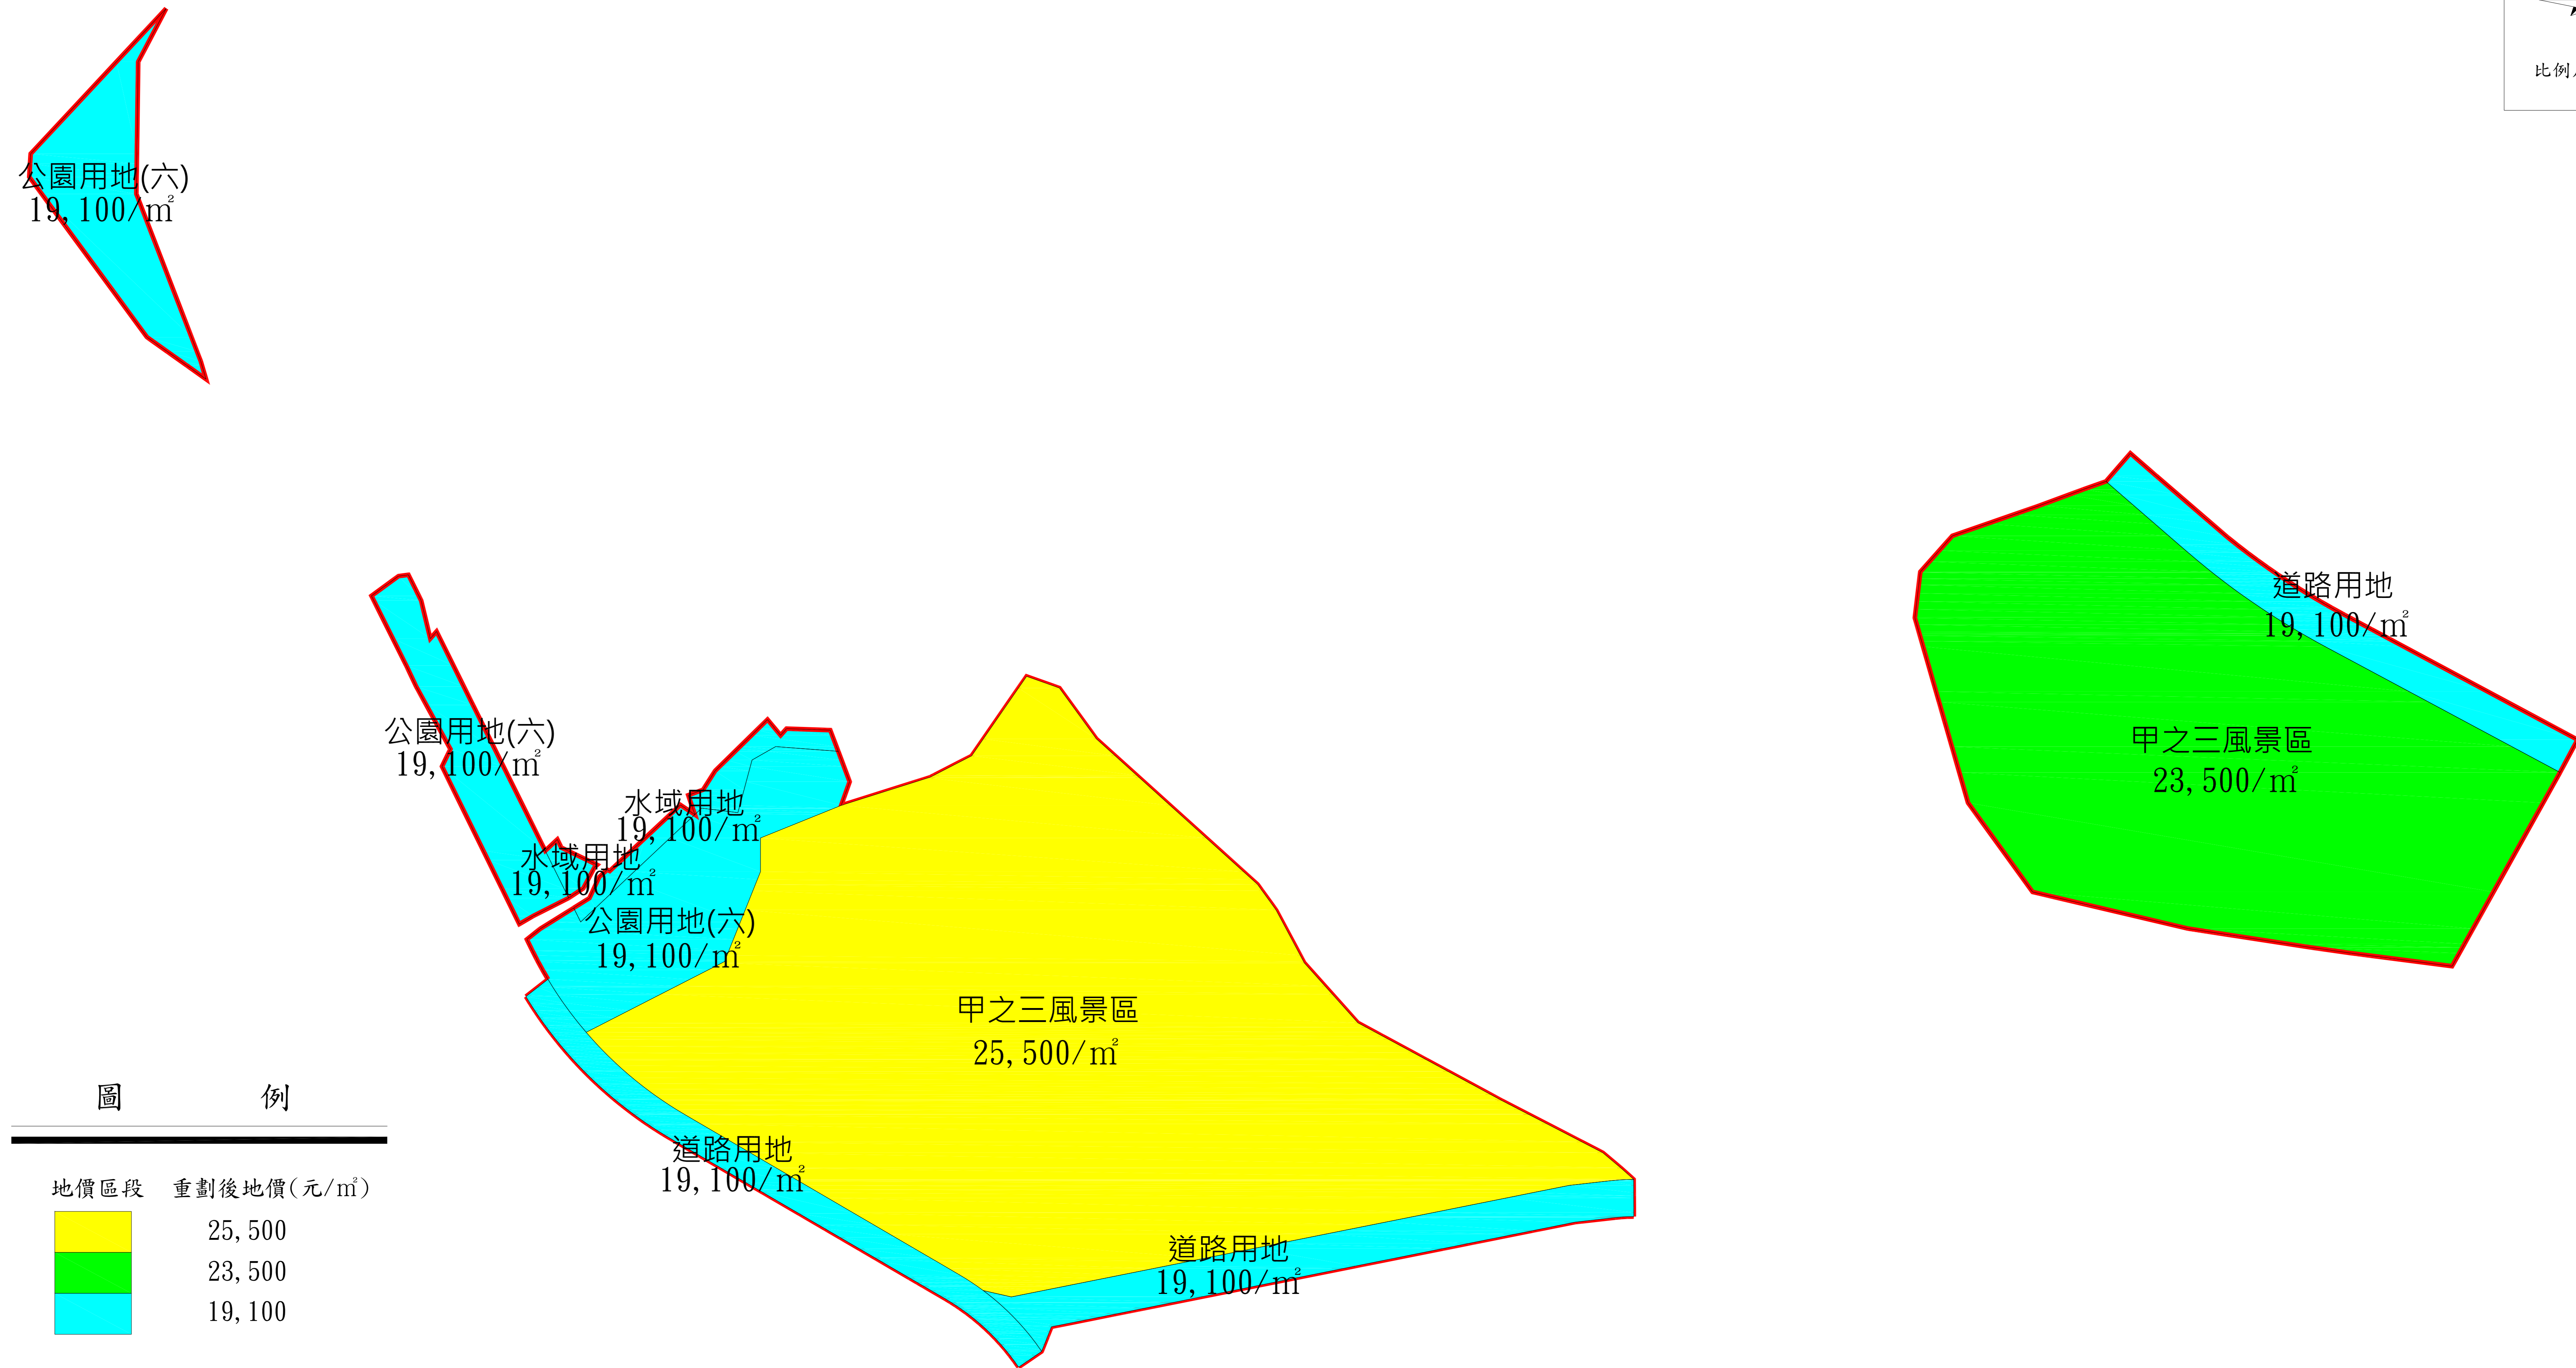

新竹市青草湖周邊地區市地重劃區重劃後地價圖

比例尺:1:600

圖 例	
地價區段	重劃後地價(元/m ²)
	25,500
	23,500
	19,100

民國108年8月製