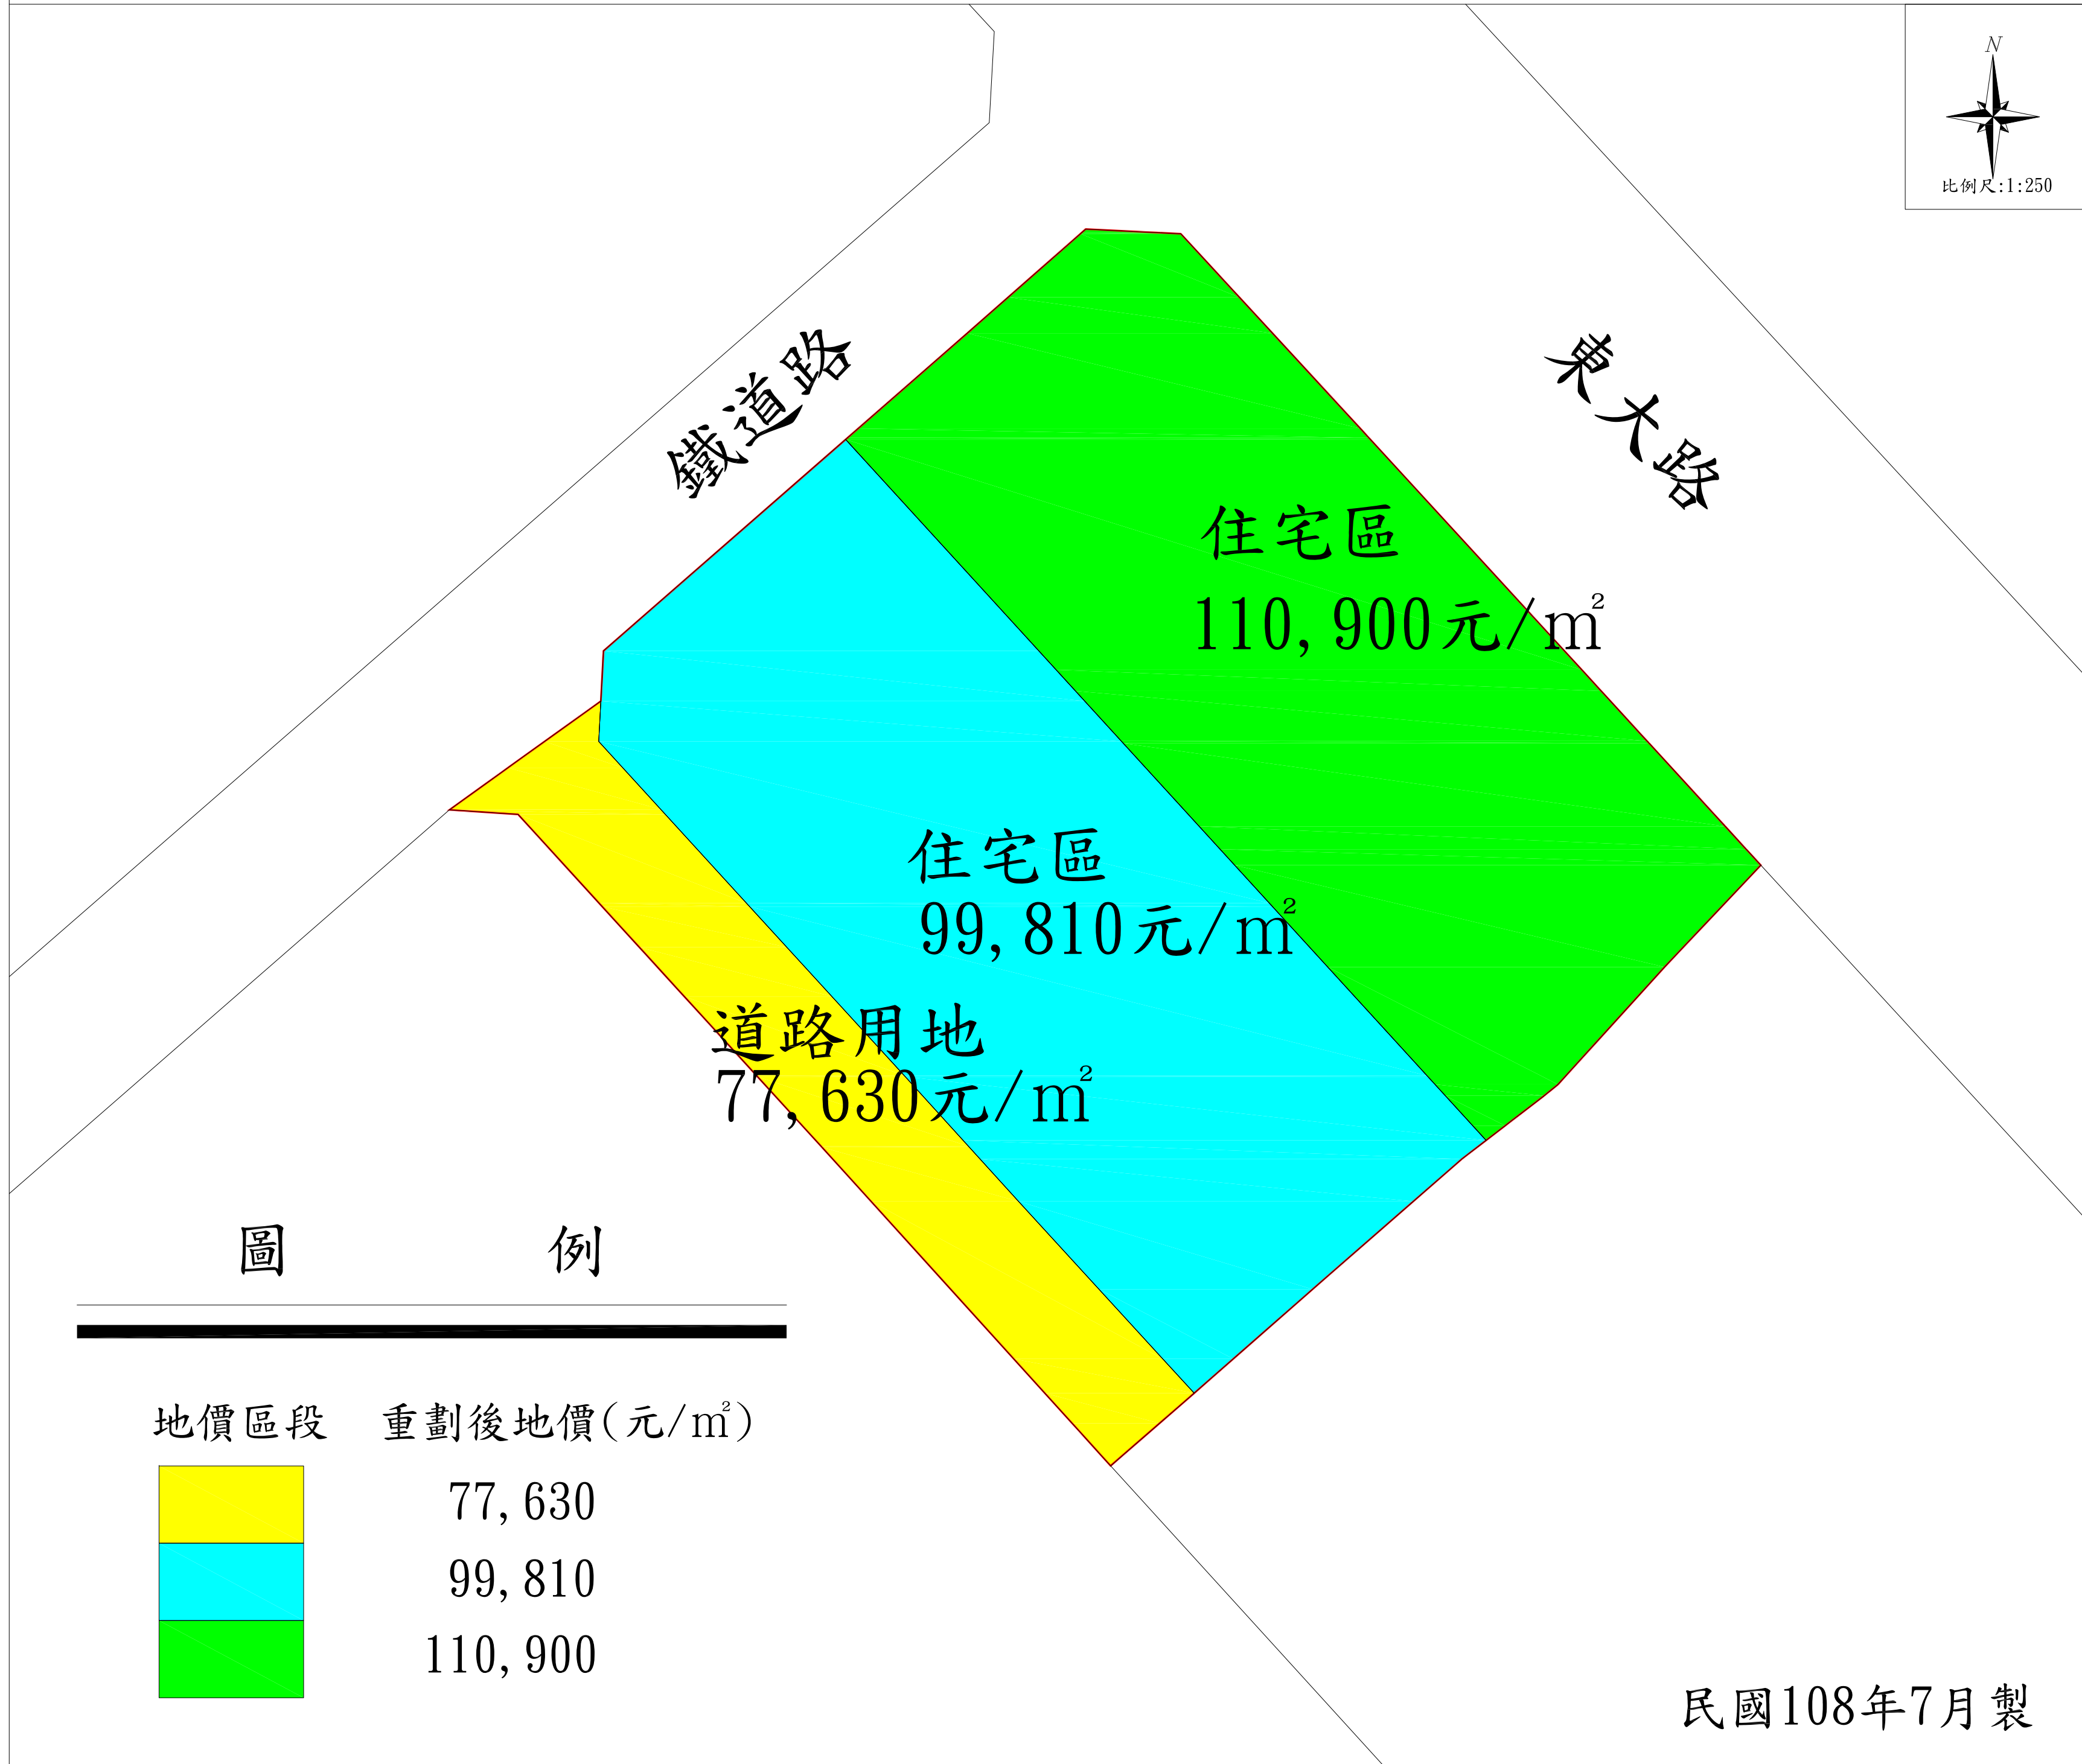

新竹市臺大醫院新竹浦雅院區周邊地區市地重劃區重劃後地價圖(武陵段)

武陵路

浦雅街

東門大排水

浦雅街

文大用地
83,175元/m²

文大用地
83,175元/m²

圖	例
地價區段	重劃後地價(元/m ²)
	83,175

民國108年7月製

新竹市臺大醫院新竹南雅院區周邊地區市地重劃區重劃後地價圖(福林段)

圖 例

地價區段	重劃後地價(元/m ²)
	77,630
	99,810
	110,900