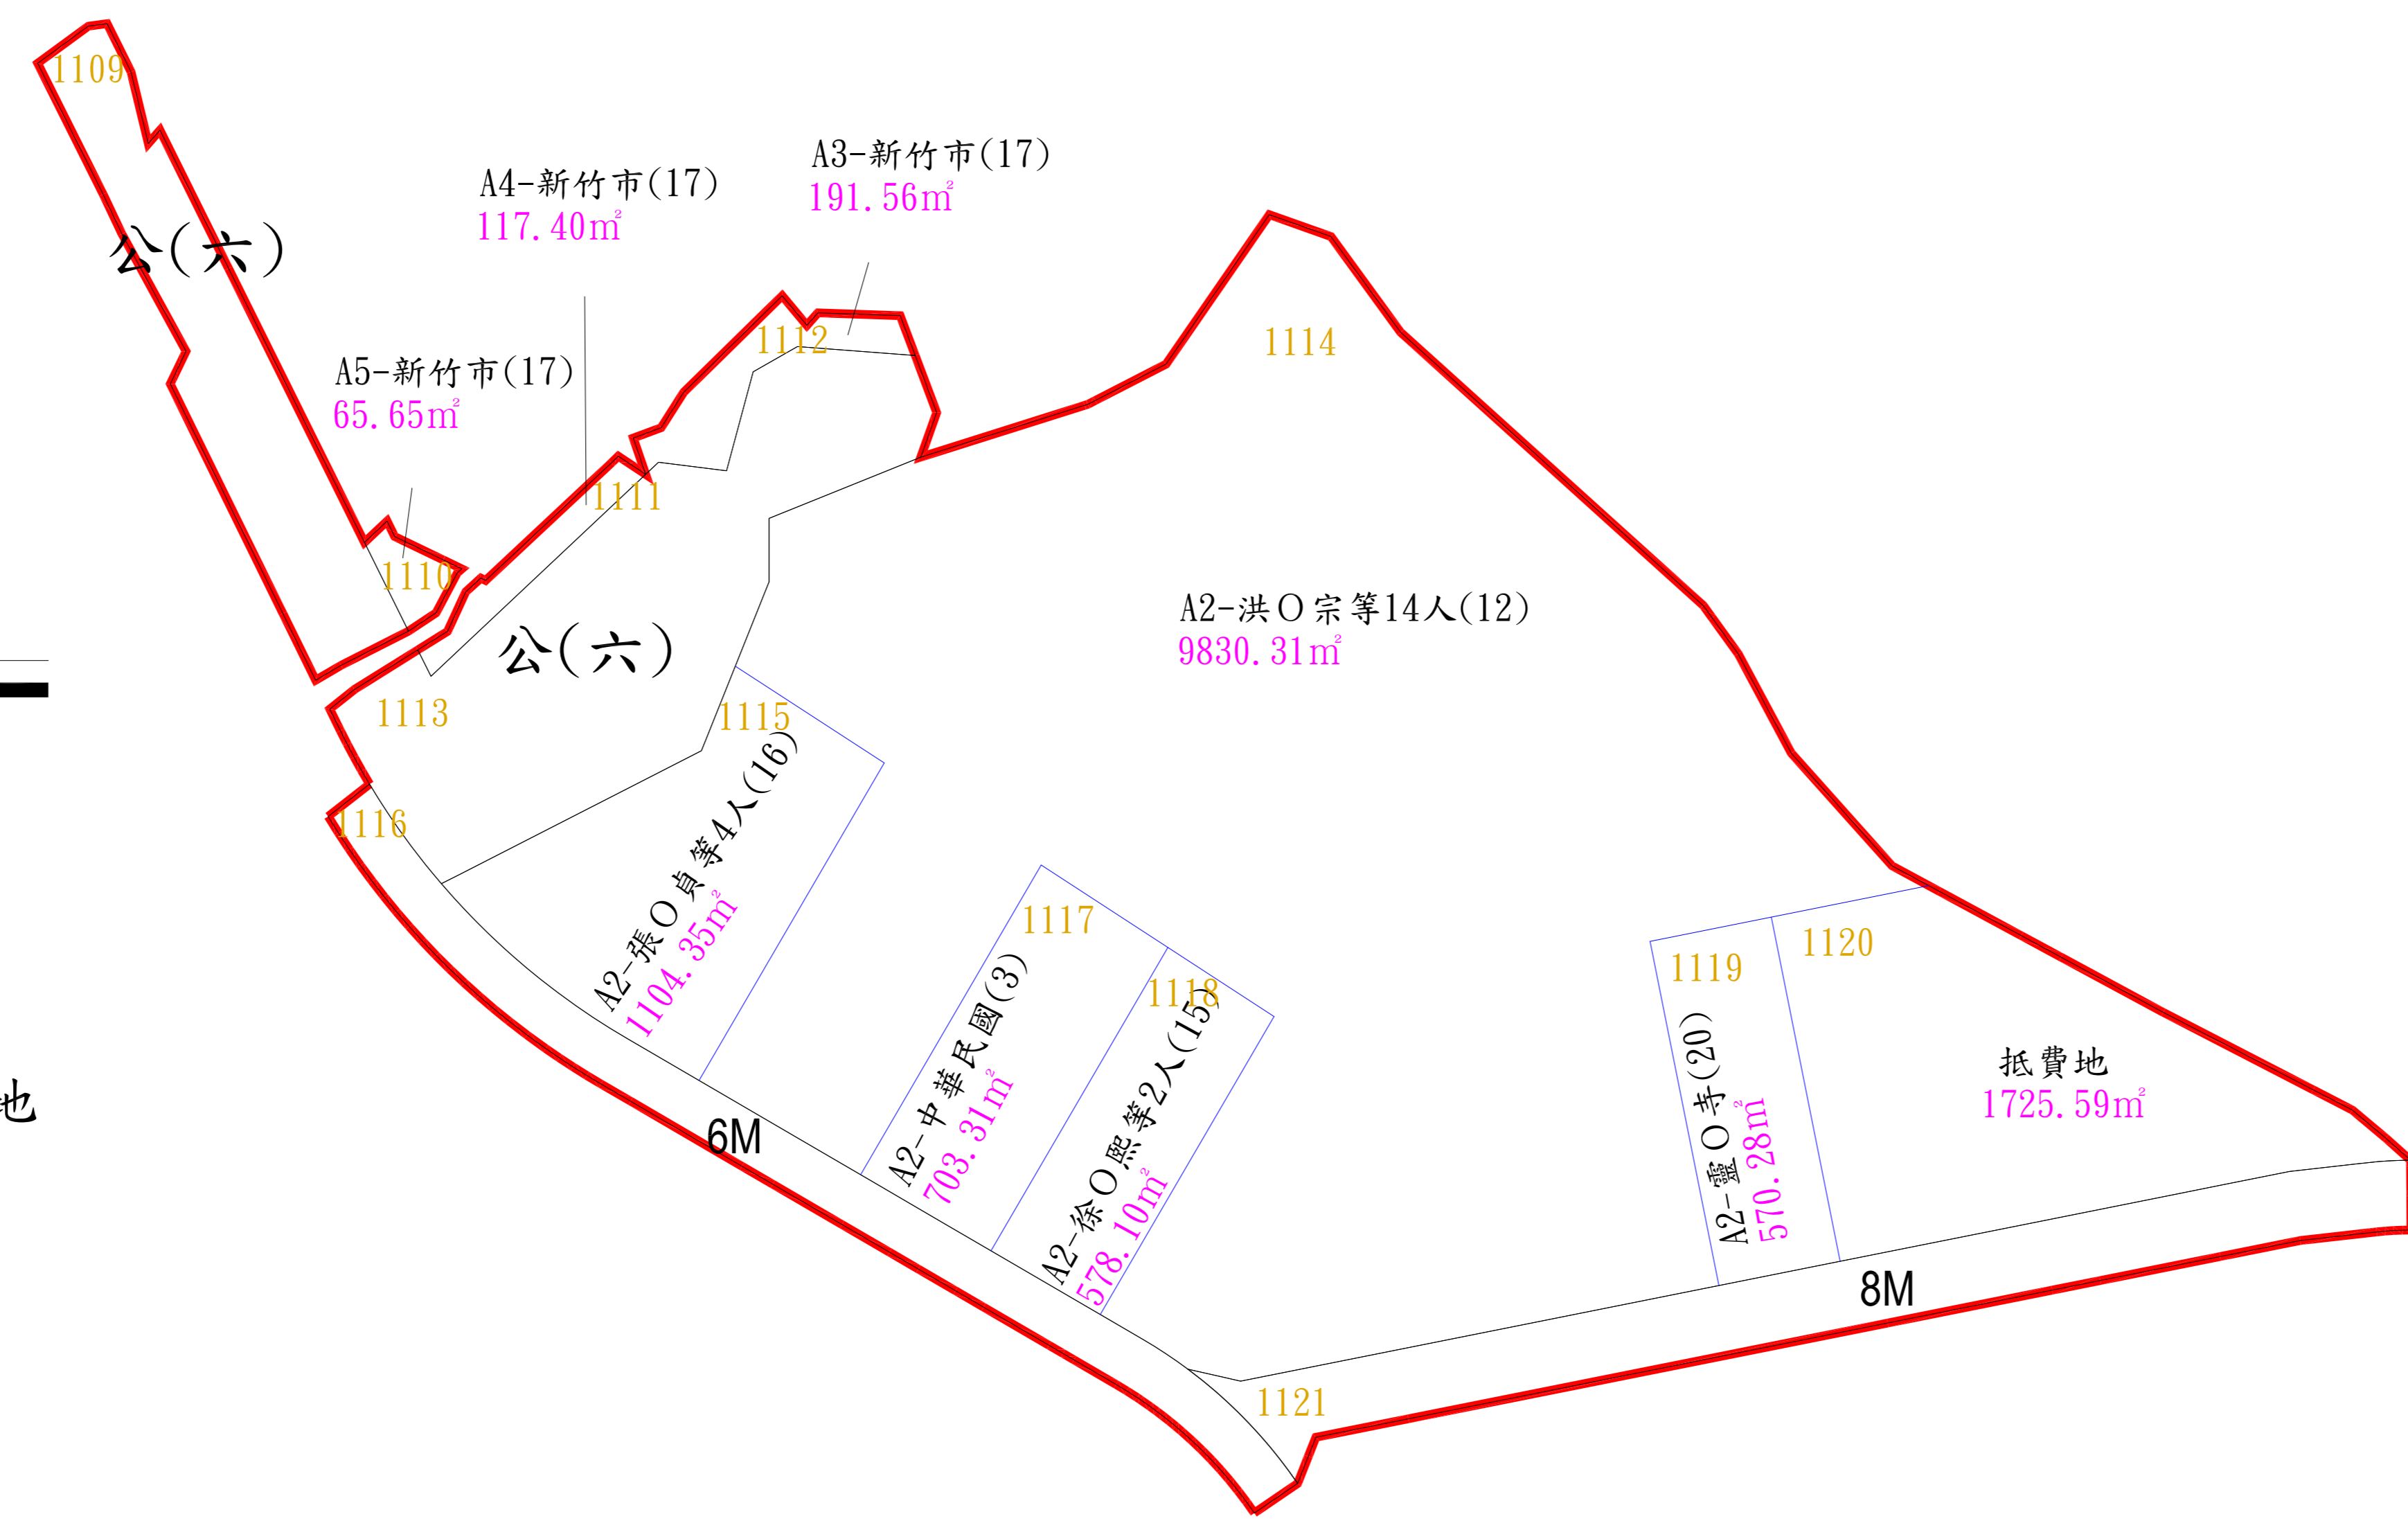

新竹市青草湖周邊地區市地重劃區重劃後土地分配圖

圖例

- A1-詹O美等3人(19) 土地分配資訊
- 765.54m 分配土地面積
- 抵費地 抵費地
- 公(六) 共同負擔公共設施用地
- 1101 重劃後暫編地號
- 重劃後地籍線
- 重劃範圍線

民國108年8月製