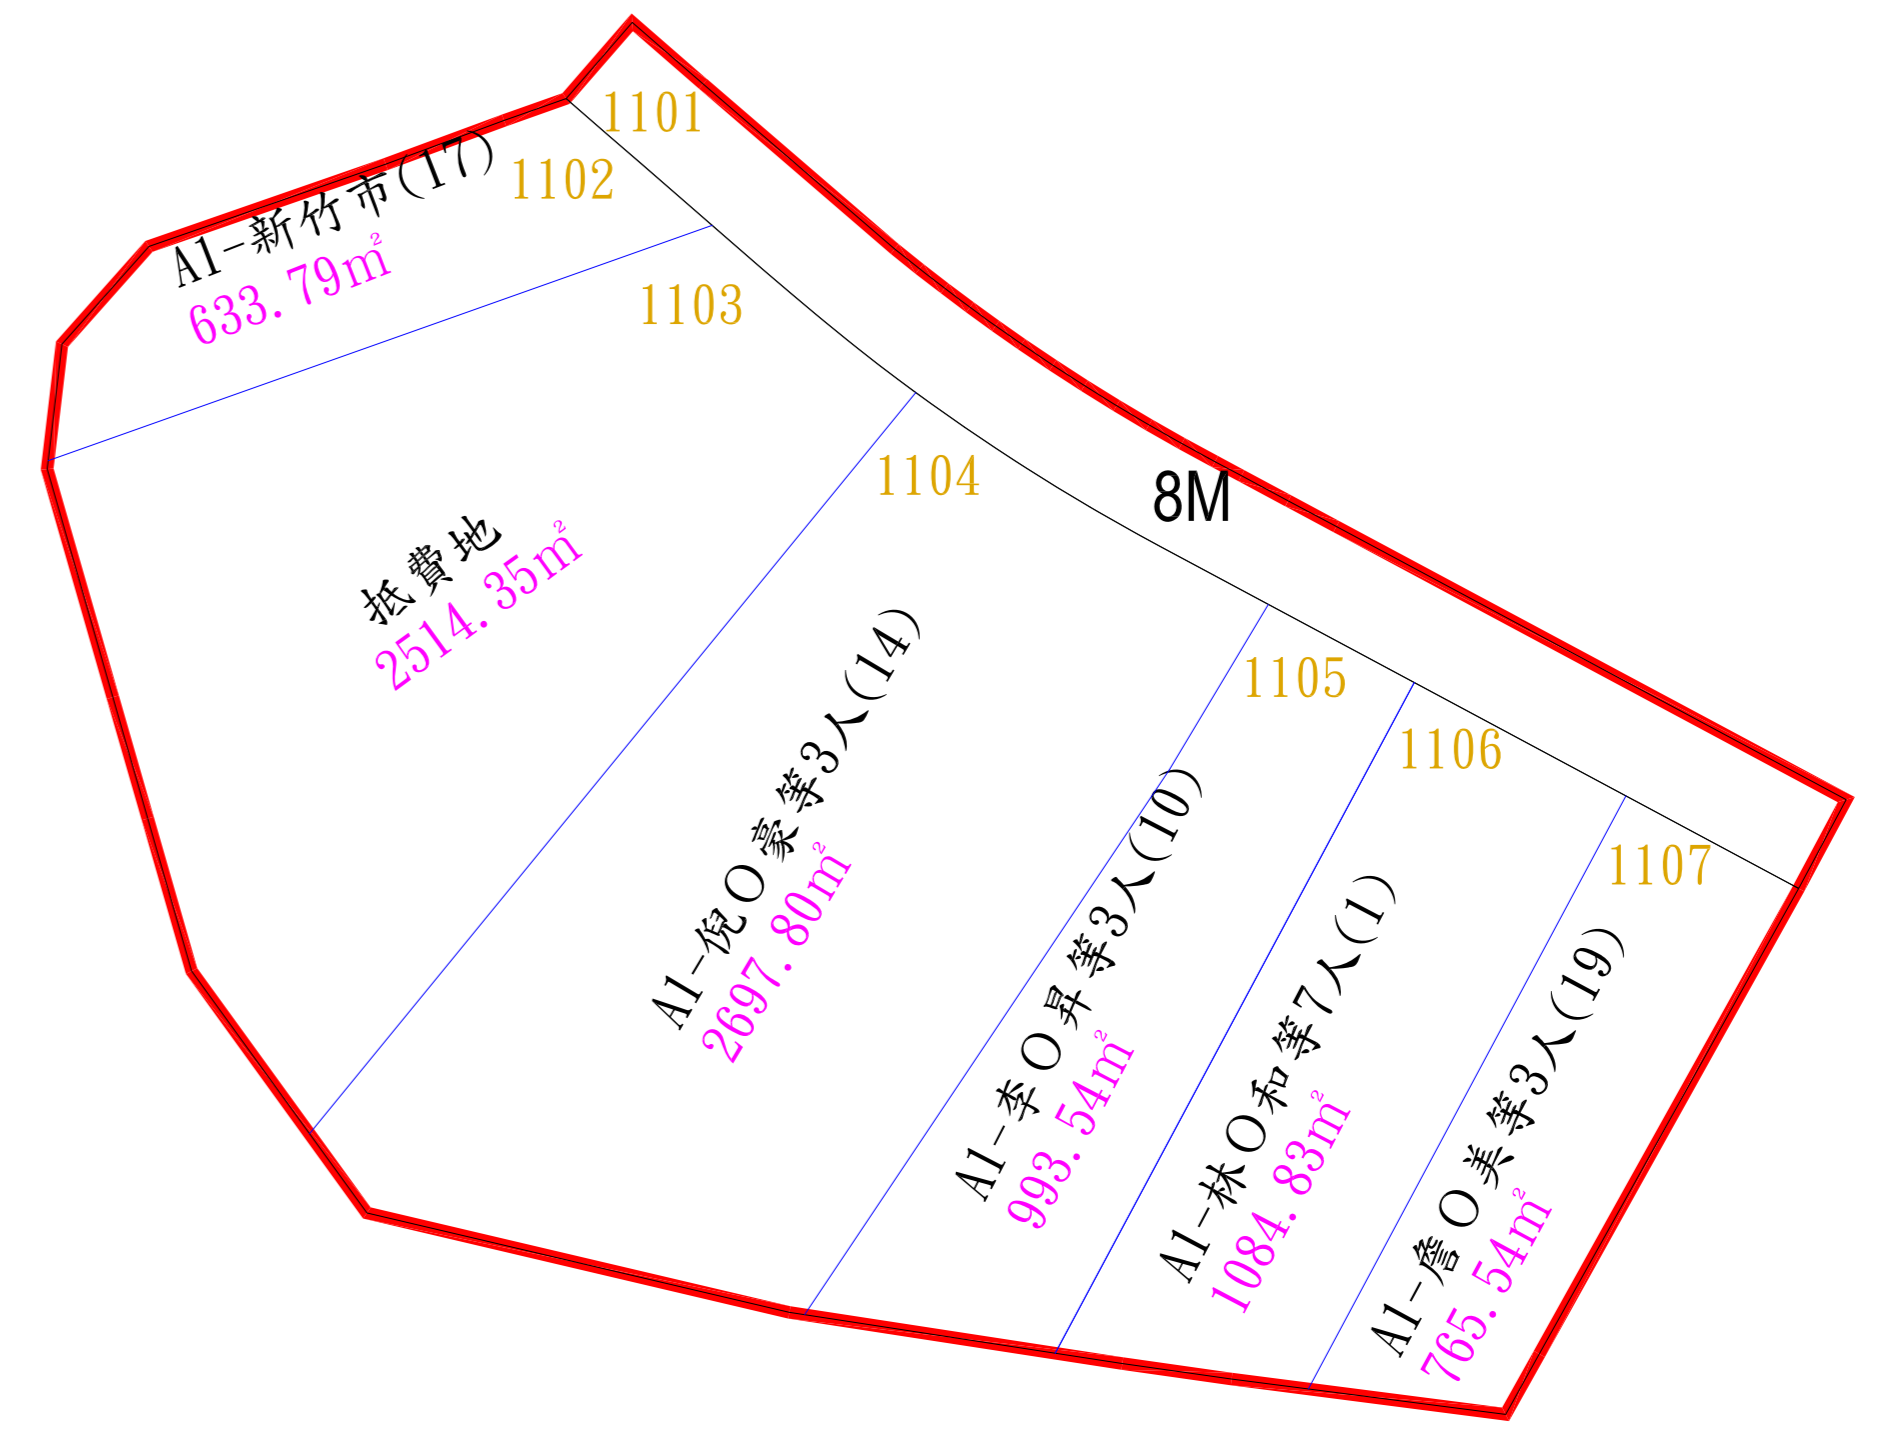

新竹市青草湖周邊地區市地重劃區重劃後土地分配圖

圖例

- A1-詹O美等3人(19) 土地分配資訊
- 765.54m 分配土地面積
- 抵費地 抵費地
- 公(六) 共同負擔公共設施用地
- 1101 重劃後暫編地號
- 重劃後地籍線
- 重劃範圍線

民國108年8月製