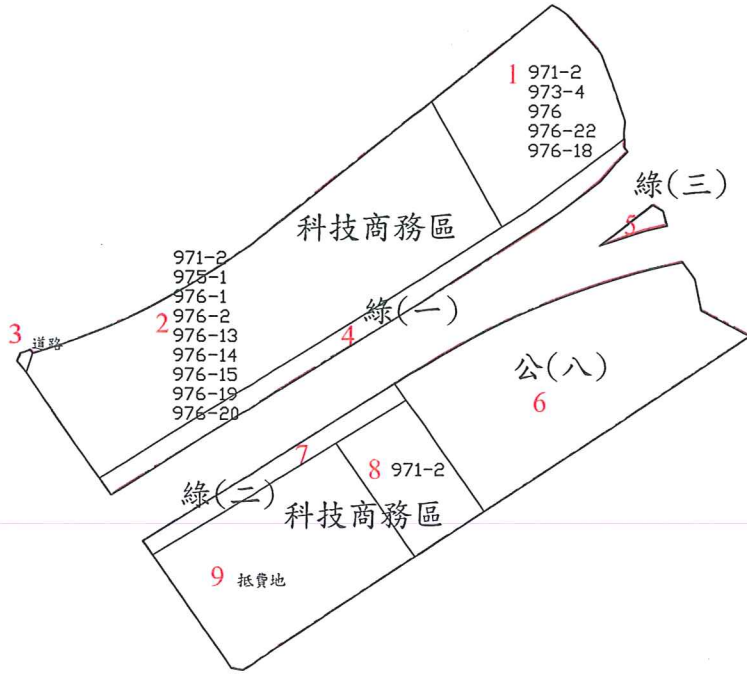

# 新竹市東區東明自辦市地重劃區重劃前後地號圖

## 圖例

-  重劃後地籍線
-  重劃範圍線
-  重劃後地號(台肥段)

製圖單位：新竹市東區東明自辦市地重劃區重劃會  
 製圖日期：105年9月