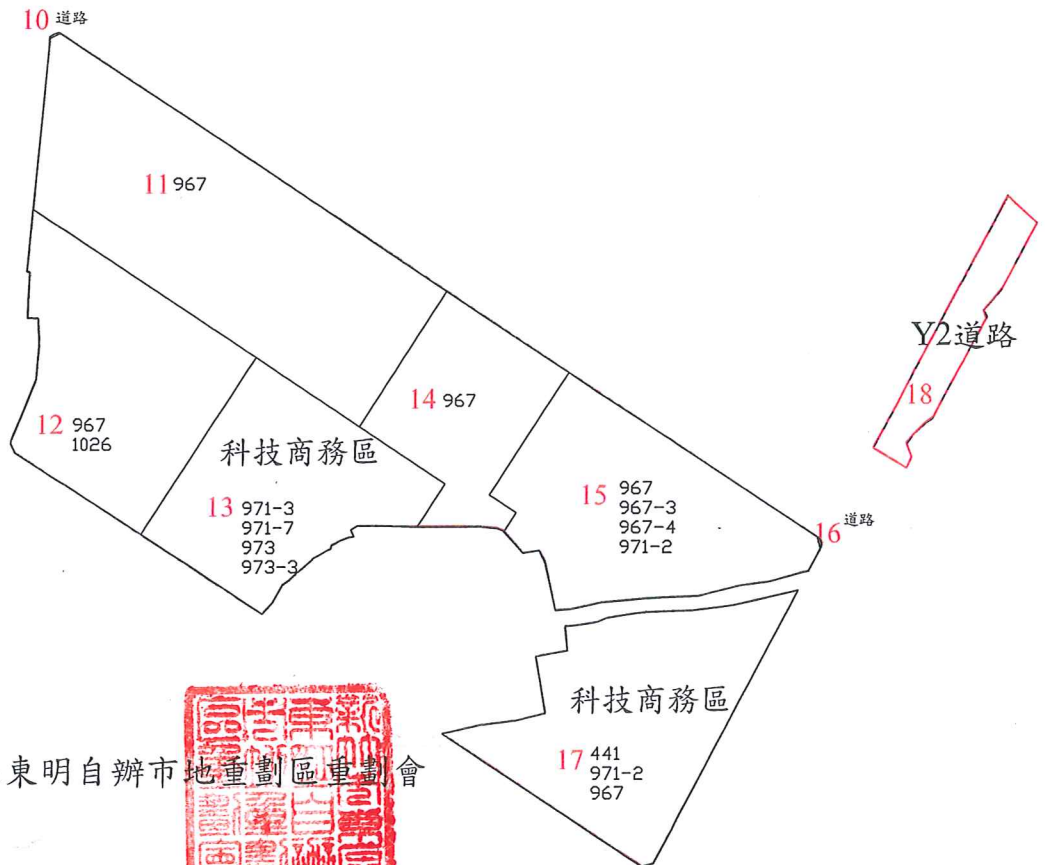

# 新竹市東區東明自辦市地重劃區重劃前後地號圖

## 圖例

-  重劃後地籍線
-  重劃範圍線
-  重劃後地號(台肥段)

製圖單位：新竹市東區東明自辦市地重劃區重劃會  
 製圖日期：105年9月