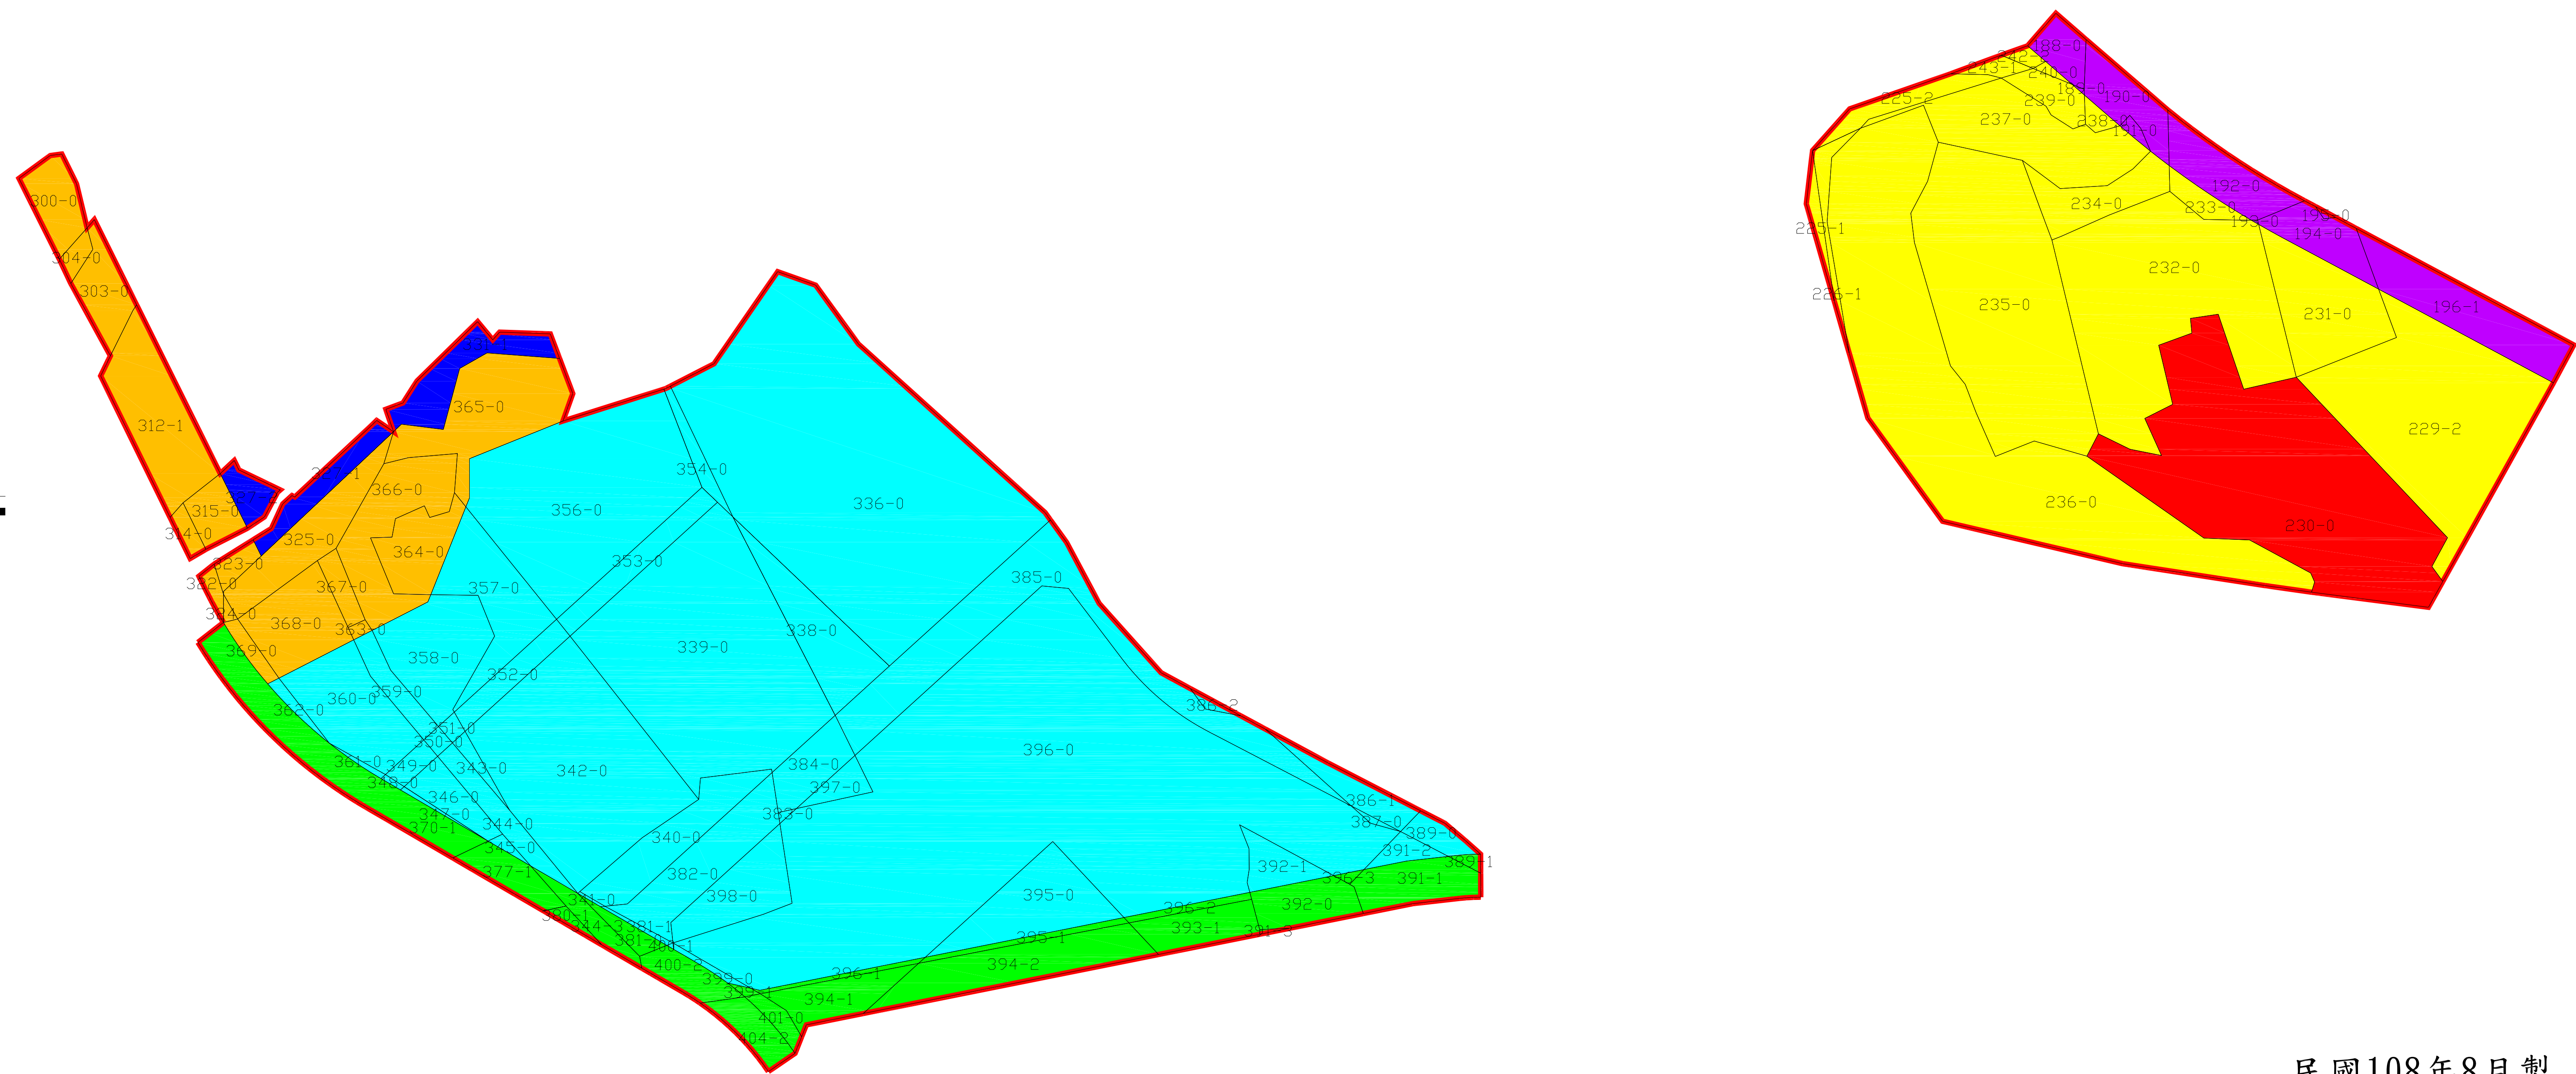

新竹市青草湖周邊地區市地重劃區重劃前地價圖

圖 例

地價區段	重劃前地價(元/㎡)
	7,800
	8,550
	9,500
	9,975
	10,500
	11,050
	13,000
	13,813

民國108年8月製