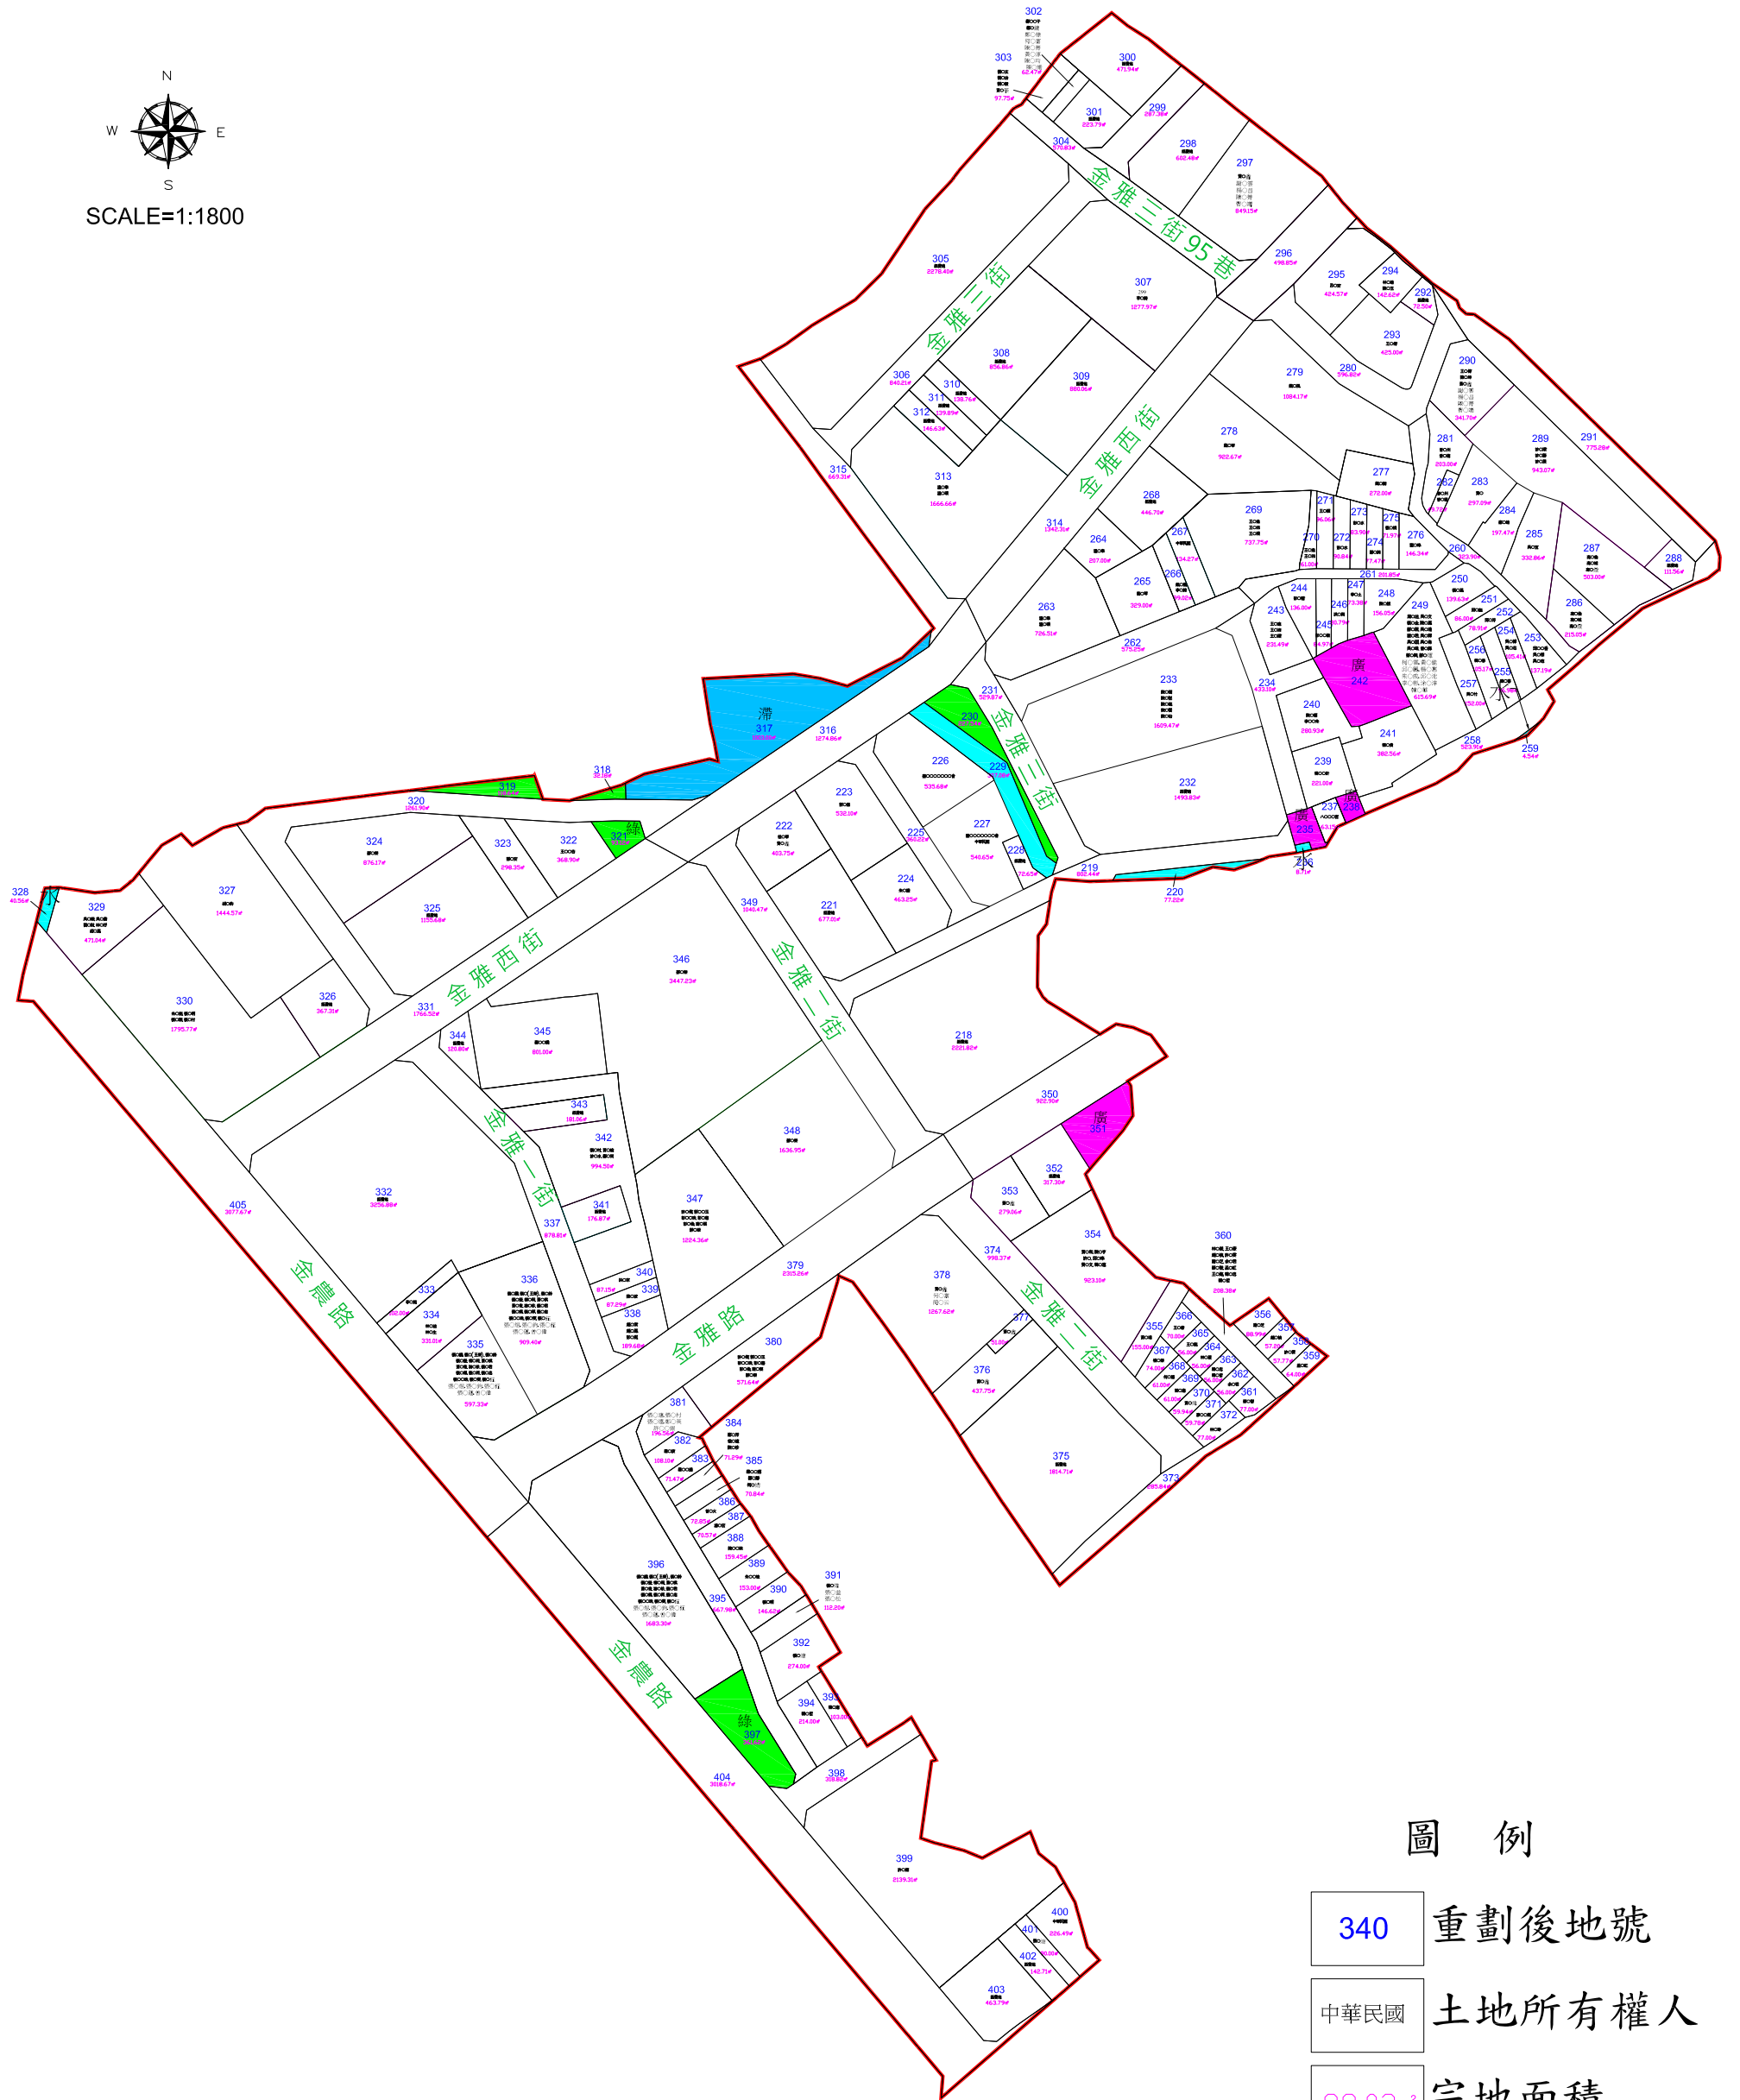

SCALE=1:1800

圖例

- 340 重劃後地號
- 中華民國 土地所有權人
- 99.02 m² 宗地面積
- 重劃範圍線

新竹市北區舊社自辦農村社區土地重劃區重劃後土地分配圖