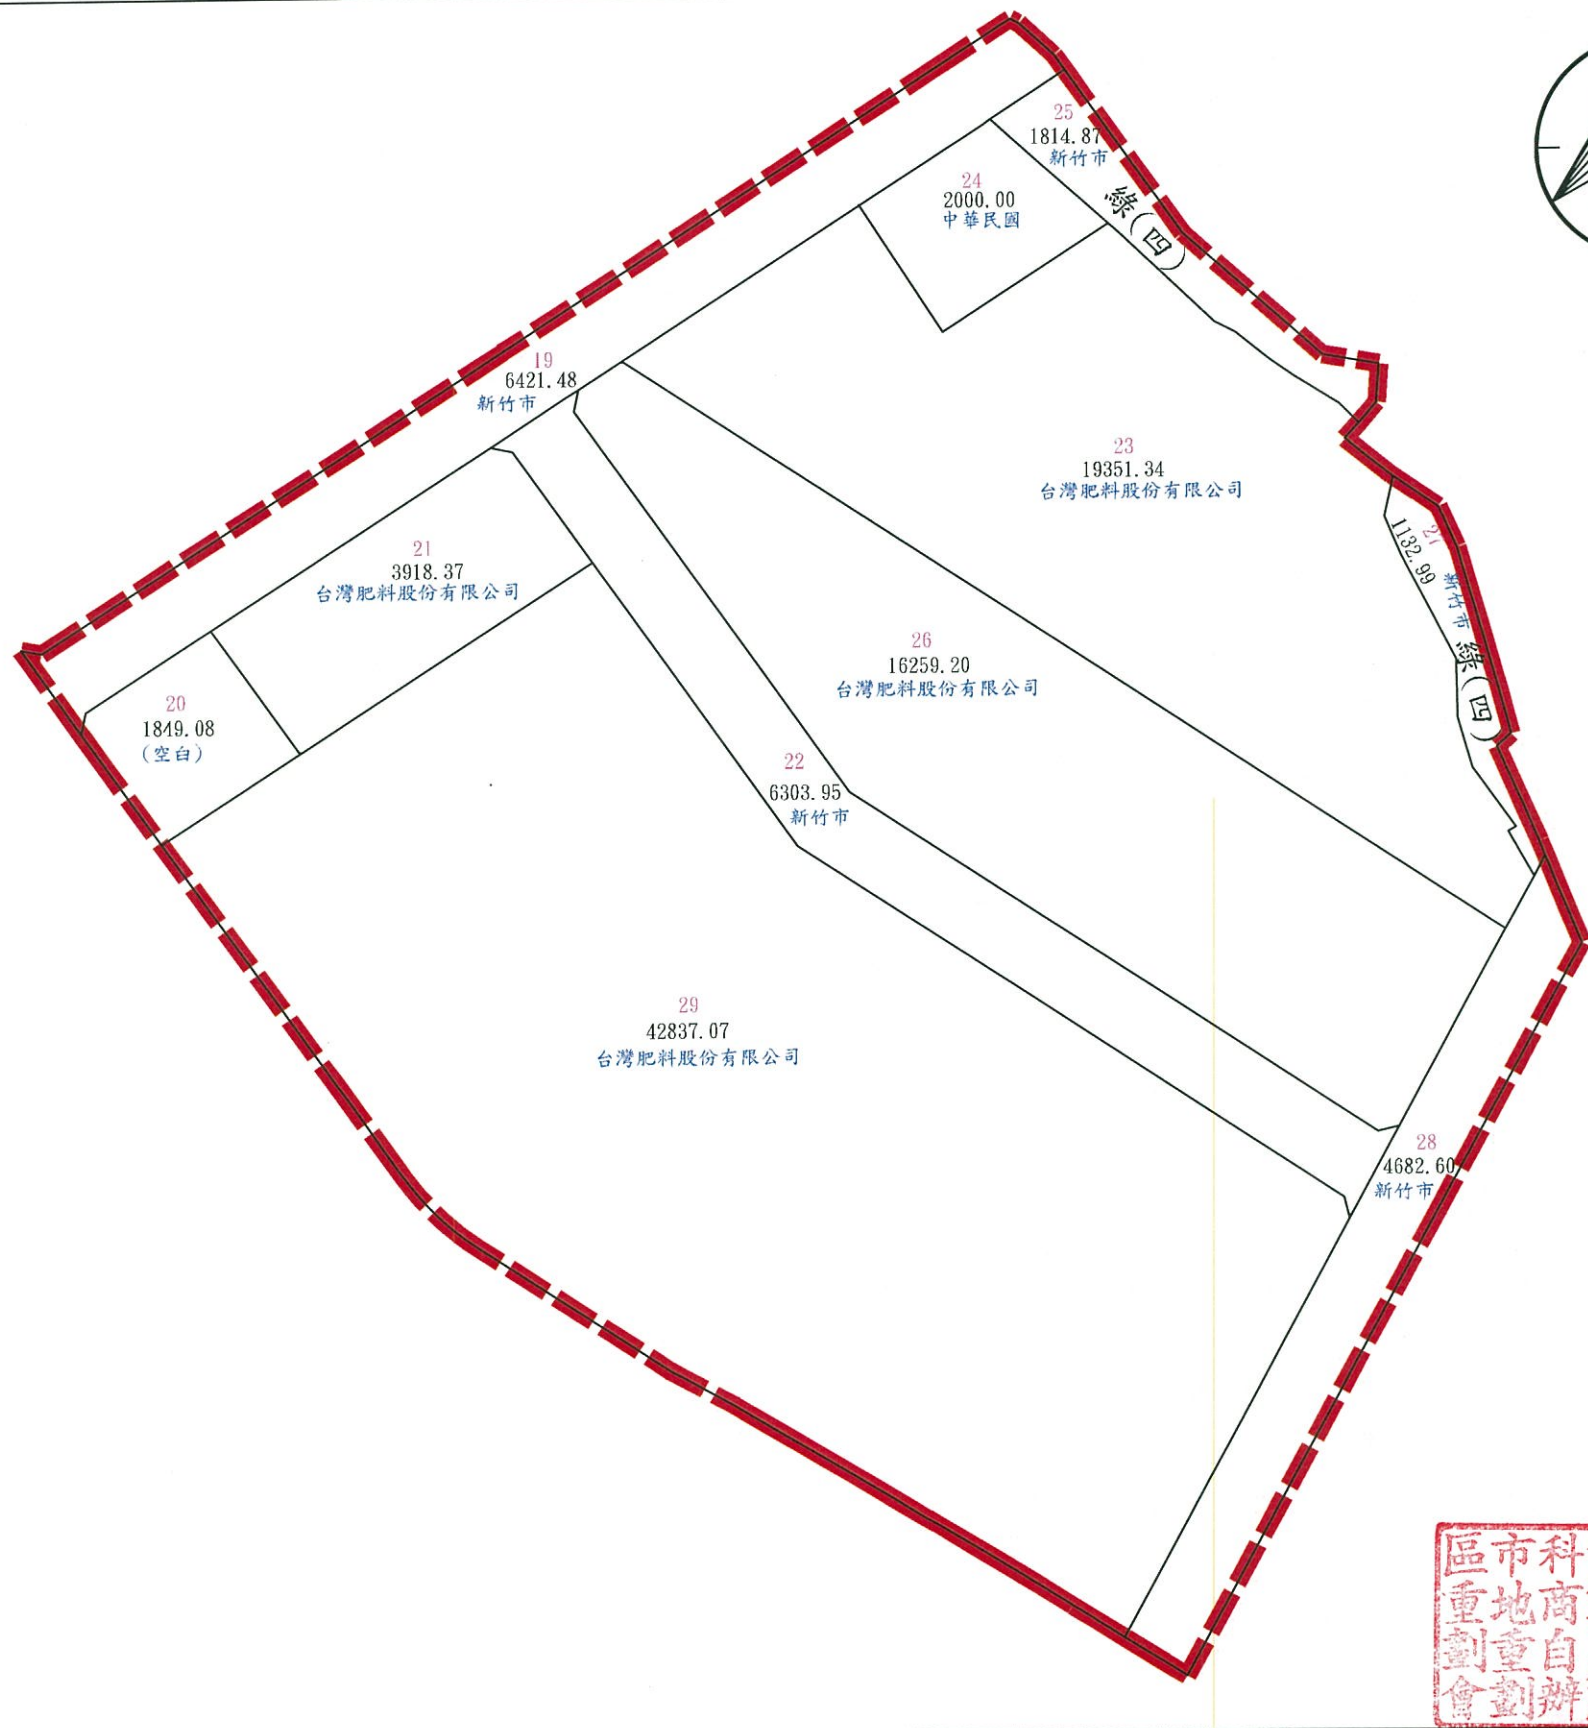

新竹市東區科商自辦市地重劃區 重劃後土地分配圖

圖 例

-  重劃範圍
-  重劃後地號
-  面積
-  所有權人

委託案名	新竹市東區科商自辦市地重劃區專業技術服務工作
規劃單位	利江土地重劃有限公司
比例尺	1/2000

200M

註:重劃後分配面積,地號與實地指界交接土地面積,地號如有不符,應以地政機關實際登記面積,地號為準。